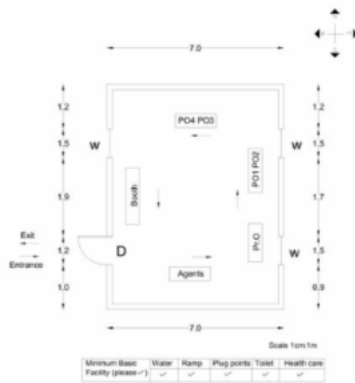

Google Map View

Polling Station Building Front View

Polling Station Front View

Cad View

Key MAP View

1	IVZ2361178	பெயர் : ஈஸ்வரன் ரா இதரர் பெயர்: மணிவாசகன் வீட்டு எண் : 1 வயது : 60 பாலினம் : ஆண்	Photo is available	2	IVZ2196699	பெயர் : யோகேஷ் தந்தையின் பெயர்: செந்தில்குமார் வீட்டு எண் : 1 வயது : 22 பாலினம் : ஆண்	Photo is available	3	IVZ0995548	பெயர் : கௌசல்யா - கணவர் பெயர்: மணிவாசகம் - வீட்டு எண் : 1-46 வயது : 27 பாலினம் : பெண்	Photo is available
4	IVZ0486761	பெயர் : ராமதாஸ் - தந்தையின் பெயர்: நாராவணன் - வீட்டு எண் : 1E வயது : 58 பாலினம் : ஆண்	Photo is available	5	LMX1290212	பெயர் : செந்தில் - தந்தையின் பெயர்: பத்திராசலம் - வீட்டு எண் : 1E வயது : 54 பாலினம் : ஆண்	Photo is available	6	LMX3179801	பெயர் : கல்பனா - கணவர் பெயர்: செந்தில் - வீட்டு எண் : 1E வயது : 45 பாலினம் : பெண்	Photo is available
7	IVZ0663187	பெயர் : காதர் பாட்சா - தந்தையின் பெயர்: அப்துல் சலாம் - வீட்டு எண் : 1E வயது : 44 பாலினம் : ஆண்	Photo is available	8	IVZ0663179	பெயர் : உமர்சல்மா - கணவர் பெயர்: காதர்பாட்சா - வீட்டு எண் : 1E வயது : 43 பாலினம் : பெண்	Photo is available	9	IVZ0615138	பெயர் : சீதா - கணவர் பெயர்: பூபதி - வீட்டு எண் : 1E வயது : 42 பாலினம் : பெண்	Photo is available
10	IVZ0615161	பெயர் : பூபதி - தந்தையின் பெயர்: சுப்பிரமணி - வீட்டு எண் : 1E வயது : 40 பாலினம் : ஆண்	Photo is available	11	IVZ0615203	பெயர் : மோகனாள் - தந்தையின் பெயர்: பழனியப்பன் - வீட்டு எண் : 1E வயது : 33 பாலினம் : பெண்	Photo is available	12	IVZ0948372	பெயர் : யாகவன் - தந்தையின் பெயர்: மூவரசு - வீட்டு எண் : 1E வயது : 29 பாலினம் : ஆண்	Photo is available
13	IVZ1999689	பெயர் : ஸ்ரீதர் தாயின் பெயர்: மாலதி வீட்டு எண் : 2 வயது : 25 பாலினம் : ஆண்	Photo is available	14	IVZ2208015	பெயர் : ரம்யா தந்தையின் பெயர்: கிருஷ்ணன் வீட்டு எண் : 2 வயது : 22 பாலினம் : பெண்	Photo is available	15	IVZ2329530	பெயர் : பானுமதி ச கணவர் பெயர்: கௌதம் வீட்டு எண் : 2 வயது : 22 பாலினம் : பெண்	Photo is available
16	IVZ2126852	பெயர் : மதுரைவீரன் தந்தையின் பெயர்: சேகர் வீட்டு எண் : 2/ஏ வயது : 26 பாலினம் : ஆண்	Photo is available	17	IVZ2213437	பெயர் : ஸ்வாதி தந்தையின் பெயர்: செந்தில் வீட்டு எண் : 3/1 வயது : 22 பாலினம் : பெண்	Photo is available	18	LMX2468916	பெயர் : மல்லிக தங்கவேல் கணவர் பெயர்: தங்கவேல் - வீட்டு எண் : 3ஏ வயது : 55 பாலினம் : பெண்	Photo is available
19	IVZ0995522	பெயர் : மணிகண்டன் - தந்தையின் பெயர்: பழனிச்சாமி - வீட்டு எண் : 4/2 வயது : 27 பாலினம் : ஆண்	Photo is available	20	LMX2812568	பெயர் : அம்பீஸ்வரன் - தந்தையின் பெயர்: வெங்கிடுசாமி - வீட்டு எண் : 5 வயது : 63 பாலினம் : ஆண்	Photo is available	21	LMX2812550	பெயர் : மணிமேகலை - கணவர் பெயர்: அம்பீஸ்வரன் - வீட்டு எண் : 5 வயது : 59 பாலினம் : பெண்	Photo is available
22	LMX3178985	பெயர் : கவின்குமரன் - தந்தையின் பெயர்: அம்பீஸ்வரன் - வீட்டு எண் : 5 வயது : 41 பாலினம் : ஆண்	Photo is available	23	IVZ2190452	பெயர் : பிரேமலதா கணவர் பெயர்: கவின் குமரன் வீட்டு எண் : 5 வயது : 33 பாலினம் : பெண்	Photo is available	24	IVZ0615112	பெயர் : சிவராஜ் - தாயின் பெயர்: சாந்தாமணி - வீட்டு எண் : 5 வயது : 32 பாலினம் : ஆண்	Photo is available
25	IVZ0391086	பெயர் : சாந்தாமணி - கணவர் பெயர்: வெள்ளிங்கிரி - வீட்டு எண் : 5/36 வயது : 51 பாலினம் : பெண்	Photo is available	26	LMX1211622	பெயர் : அருக்காணி - கணவர் பெயர்: சென்னியப்பன் - வீட்டு எண் : 6 வயது : 74 பாலினம் : பெண்	Photo is available	27	IVZ0486720	பெயர் : வினுப்பிரியா - கணவர் பெயர்: சரவணன் - வீட்டு எண் : 6 வயது : 35 பாலினம் : பெண்	Photo is available
28	IVZ1398601	பெயர் : கண்ணகி - கணவர் பெயர்: வடிவேல் - வீட்டு எண் : 7 வயது : 51 பாலினம் : பெண்	Photo is available	29	IVZ0898692	பெயர் : கார்த்திகேயன் - தந்தையின் பெயர்: பழனிச்சாமி - வீட்டு எண் : 7 வயது : 30 பாலினம் : ஆண்	Photo is available	30	IVZ0170076	பெயர் : சதீசன் சா ச தந்தையின் பெயர்: சந்திரதாஸ் - வீட்டு எண் : 7ஏ வயது : 60 பாலினம் : ஆண்	Photo is available