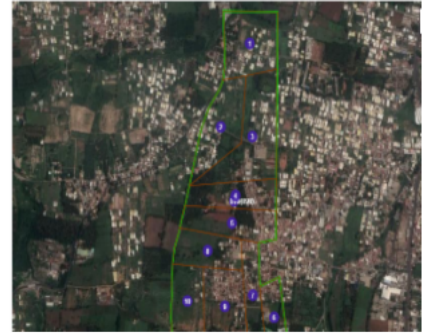

Google Map View