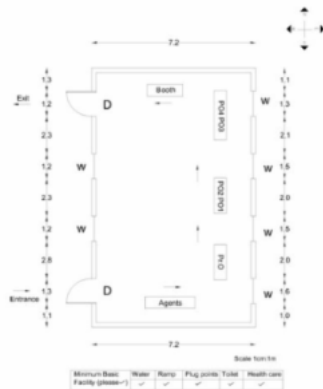

Google Map View

Polling Station Building Front View

Polling Station Front View

Cad View

Key MAP View

1 பெயர் : முருகன் - தந்தையின் பெயர்: ஆரான் - வீட்டு எண் : 1 வயது : 46 பாலினம் : ஆண் Photo is available	IVZ0265603	2 பெயர் : விமலராஜ் - தந்தையின் பெயர்: அர்ஜூன் - வீட்டு எண் : 1 வயது : 32 பாலினம் : ஆண் Photo is available	IVZ0851287	3 பெயர் : வினிதா தந்தையின் பெயர்: சண்முகம் வீட்டு எண் : 1 வயது : 29 பாலினம் : பெண் Photo is available	IVZ2000008
4 பெயர் : புவனேஸ்வரி - கணவர் பெயர்: விமலராஜ் - வீட்டு எண் : 1 வயது : 29 பாலினம் : பெண் Photo is available	IVZ2062958	5 பெயர் : அனுசியா தந்தையின் பெயர்: முருகன் வீட்டு எண் : 1 வயது : 26 பாலினம் : பெண் Photo is available	IVZ2000156	6 பெயர் : சங்கீதா - கணவர் பெயர்: முருகன் - வீட்டு எண் : 1-77A வயது : 43 பாலினம் : பெண் Photo is available	IVZ0391482
7 பெயர் : லட்சுமி - கணவர் பெயர்: பெருமாள் - வீட்டு எண் : 1E வயது : 58 பாலினம் : பெண் Photo is available	IVZ0487975	8 பெயர் : ஜானகி - கணவர் பெயர்: ராஜன் - வீட்டு எண் : 2-1 வயது : 46 பாலினம் : பெண் Photo is available	LMX3242286	9 பெயர் : தங்கம்மாள் - கணவர் பெயர்: மாரப்பன் - வீட்டு எண் : 3 வயது : 71 பாலினம் : பெண் Photo is available	LMX1213172
10 பெயர் : பழனிமுத்து - தந்தையின் பெயர்: மாரப்பன் - வீட்டு எண் : 3 வயது : 48 பாலினம் : ஆண் Photo is available	LMX2461994	11 பெயர் : தாமோதரன் - தந்தையின் பெயர்: மாரப்பன் - வீட்டு எண் : 3 வயது : 39 பாலினம் : ஆண் Photo is available	LMX3242914	12 பெயர் : கீதா - கணவர் பெயர்: தாமோதரன் - வீட்டு எண் : 3 வயது : 35 பாலினம் : பெண் Photo is available	IVZ0488130
13 பெயர் : ஈஸ்வரி - கணவர் பெயர்: முருகன் - வீட்டு எண் : 4 வயது : 56 பாலினம் : பெண் Photo is available	IVZ0699124	14 பெயர் : லோகநாதன் - தந்தையின் பெயர்: முருகன் - வீட்டு எண் : 4 வயது : 35 பாலினம் : ஆண் Photo is available	IVZ0487702	15 பெயர் : மேகலா - கணவர் பெயர்: லோகநாதன் - வீட்டு எண் : 4 வயது : 32 பாலினம் : பெண் Photo is available	IVZ0699132
16 பெயர் : பெருமாள் - தந்தையின் பெயர்: மாகாளி - வீட்டு எண் : 5 வயது : 62 பாலினம் : ஆண் Photo is available	IVZ0391516	17 பெயர் : குப்புசாமி - தந்தையின் பெயர்: மாகாளி - வீட்டு எண் : 6 வயது : 71 பாலினம் : ஆண் Photo is available	IVZ1424324	18 பெயர் : பூமா தேவி - கணவர் பெயர்: குப்புசாமி - வீட்டு எண் : 6 வயது : 67 பாலினம் : பெண் Photo is available	IVZ1425388
19 பெயர் : மூர்த்தி மா தந்தையின் பெயர்: மாகாளி வீட்டு எண் : 6 வயது : 53 பாலினம் : ஆண் Photo is available	IVZ2273506	20 பெயர் : செல்வி - கணவர் பெயர்: மூர்த்தி - வீட்டு எண் : 6A வயது : 46 பாலினம் : பெண் Photo is available	LMX2462984	21 பெயர் : முருகன் - தந்தையின் பெயர்: கருப்பன் - வீட்டு எண் : 8 வயது : 61 பாலினம் : ஆண் Photo is available	IVZ1425404
22 பெயர் : அன்னக்கொடி - கணவர் பெயர்: முருகன் - வீட்டு எண் : 8 வயது : 58 பாலினம் : பெண் Photo is available	IVZ1425412	23 பெயர் : சதாசிவம் - தந்தையின் பெயர்: முருகன் - வீட்டு எண் : 8 வயது : 42 பாலினம் : ஆண் Photo is available	LMX2461622	24 பெயர் : கௌரிசங்கர் தந்தையின் பெயர்: பழனிச்சாமி வீட்டு எண் : 8 வயது : 25 பாலினம் : ஆண் Photo is available	IVZ1145176
25 பெயர் : சதீஷ் ச தந்தையின் பெயர்: சண்முகம் வீட்டு எண் : 8/1 வயது : 24 பாலினம் : ஆண் Photo is available	IVZ2275725	26 பெயர் : ஸ்ரீ செல்வகணேஷ் - தந்தையின் பெயர்: பழனிச்சாமி - வீட்டு எண் : 8-31 வயது : 39 பாலினம் : ஆண் Photo is available	LMX2461945	27 பெயர் : அம்மாசை - கணவர் பெயர்: மாரன் - வீட்டு எண் : 8A வயது : 79 பாலினம் : பெண் Photo is available	LMX2462729
28 பெயர் : ராமன் - தந்தையின் பெயர்: மாரன் - வீட்டு எண் : 8A வயது : 48 பாலினம் : ஆண் Photo is available	LMX2464618	29 பெயர் : அம்மாசை - தந்தையின் பெயர்: மாகாளி - வீட்டு எண் : 9-1 வயது : 81 பாலினம் : ஆண் Photo is available	IVZ1425420	30 பெயர் : ரேவதி தந்தையின் பெயர்: கண்ணப்பன் வீட்டு எண் : 9/39 வயது : 26 பாலினம் : பெண் Photo is available	IVZ2083897