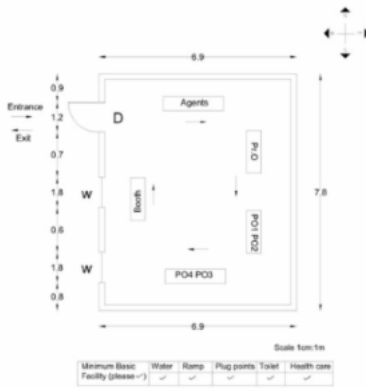

Google Map View

Polling Station Building Front View

Polling Station Front View

Cad View

Key MAP View

1 பெயர் : விங்கராஜா தந்தையின் பெயர்: மகாலிங்கம் வீட்டு எண் : 1 வயது : 34 பாலினம் : ஆண் Photo is available	IVZ2246353	2 பெயர் : கோகுலகிருஷ்ணன் - தந்தையின் பெயர்: ராஜேந்திரன் - வீட்டு எண் : 1எ வயது : 33 பாலினம் : ஆண் Photo is available	IVZ0975326	3 பெயர் : தங்கவேலு - தந்தையின் பெயர்: கோவிந்தராஜ் - வீட்டு எண் : 1-B வயது : 53 பாலினம் : ஆண் Photo is available	IVZ0488882
4 பெயர் : கிருஷ்ணவேணி - கணவர் பெயர்: வேலுச்சாமி - வீட்டு எண் : 1E வயது : 61 பாலினம் : பெண் Photo is available	IVZ0798058	5 பெயர் : மணி - தந்தையின் பெயர்: பழனியப்பா - வீட்டு எண் : 1E வயது : 58 பாலினம் : ஆண் Photo is available	IVZ0489021	6 பெயர் : பேபி - கணவர் பெயர்: மணி - வீட்டு எண் : 1E வயது : 46 பாலினம் : பெண் Photo is available	IVZ0488981
7 பெயர் : மகேஷ்குமார் - தந்தையின் பெயர்: லோகநாதன் - வீட்டு எண் : 1E வயது : 44 பாலினம் : ஆண் Photo is available	IVZ0852053	8 பெயர் : ஜரினாபேகம் - கணவர் பெயர்: ஹக்கீம் - வீட்டு எண் : 1E வயது : 44 பாலினம் : பெண் Photo is available	IVZ0699835	9 பெயர் : உஷாராணி - கணவர் பெயர்: சக்திவேல் - வீட்டு எண் : 1E வயது : 37 பாலினம் : பெண் Photo is available	IVZ0488999
10 பெயர் : கௌரி - கணவர் பெயர்: சுரேஷ் குமார் - வீட்டு எண் : 1E வயது : 36 பாலினம் : பெண் Photo is available	IVZ0488973	11 பெயர் : நதியா - கணவர் பெயர்: ராஜ்குமார் - வீட்டு எண் : 1E வயது : 34 பாலினம் : பெண் Photo is available	IVZ0798033	12 பெயர் : யுவராஜ் - தந்தையின் பெயர்: ஈஸ்வரன் - வீட்டு எண் : 1E வயது : 33 பாலினம் : ஆண் Photo is available	IVZ0899443
13 பெயர் : பரந்தாமன் - தந்தையின் பெயர்: மணி - வீட்டு எண் : 1E வயது : 33 பாலினம் : ஆண் Photo is available	IVZ0488668	14 பெயர் : கொண்டப்பன் - தந்தையின் பெயர்: வேலுச்சாமி - வீட்டு எண் : 1E வயது : 31 பாலினம் : ஆண் Photo is available	IVZ0798041	15 பெயர் : சுரேஷ் பிரபு - தந்தையின் பெயர்: மகேந்திரன் - வீட்டு எண் : 1E வயது : 30 பாலினம் : ஆண் Photo is available	IVZ0761338
16 பெயர் : லோகநாதன் - தந்தையின் பெயர்: முத்துச்சாமி - வீட்டு எண் : 2A வயது : 69 பாலினம் : ஆண் Photo is available	IVZ0699488	17 பெயர் : கலைச்செல்வி - கணவர் பெயர்: லோகநாதன் - வீட்டு எண் : 2A வயது : 63 பாலினம் : பெண் Photo is available	IVZ0699496	18 பெயர் : அமுதா - தந்தையின் பெயர்: பரமசிவம் - வீட்டு எண் : 2A வயது : 37 பாலினம் : பெண் Photo is available	IVZ0699389
19 பெயர் : புவனேஸ்வரி - கணவர் பெயர்: கணேசன் - வீட்டு எண் : 3-375 வயது : 60 பாலினம் : பெண் Photo is available	IVZ0798017	20 பெயர் : குணசேகரன் - தந்தையின் பெயர்: துரைசாமி கவுண்டர் - வீட்டு எண் : 3E வயது : 53 பாலினம் : ஆண் Photo is available	LMX2800696	21 பெயர் : கலா செ கணவர் பெயர்: செல்வராஜ் வீட்டு எண் : 4/23 வயது : 39 பாலினம் : பெண் Photo is available	IVZ2251056
22 பெயர் : ஆதிகேசவன் தந்தையின் பெயர்: ராமக்கிருஷ்ணன் வீட்டு எண் : 4/23 வயது : 20 பாலினம் : ஆண் Photo is available	IVZ2361582	23 பெயர் : சந்திரசேகரன் - தந்தையின் பெயர்: சின்னச்சாமி - வீட்டு எண் : 4-42 வயது : 50 பாலினம் : ஆண் Photo is available	IVZ0949628	24 பெயர் : கௌரி - கணவர் பெயர்: சந்திரசேகரன் - வீட்டு எண் : 4-42 வயது : 43 பாலினம் : பெண் Photo is available	IVZ0949586
25 பெயர் : ச சினேகா தந்தையின் பெயர்: சி சந்திரசேகரன் வீட்டு எண் : 4/42 வயது : 21 பாலினம் : பெண் Photo is available	IVZ2295145	26 பெயர் : அவனாயா கணவர் பெயர்: அம்மாசை முதலியார் வீட்டு எண் : 4/43 வயது : 91 பாலினம் : பெண் Photo is available	IVZ2084473	27 பெயர் : துரைசாமி - தந்தையின் பெயர்: அம்மாசை முதலியார் - வீட்டு எண் : 4-43 வயது : 51 பாலினம் : ஆண் Photo is available	IVZ0975458
28 பெயர் : காயத்ரி - கணவர் பெயர்: துரைசாமி - வீட்டு எண் : 4-43 வயது : 41 பாலினம் : பெண் Photo is available	IVZ0975417	29 பெயர் : வரதராஜ் தந்தையின் பெயர்: துரைசாமி வீட்டு எண் : 4-43 வயது : 26 பாலினம் : ஆண் Photo is available	IVZ1085703	30 பெயர் : ஹேமலதா பா கணவர் பெயர்: வரதராஜ் கா து வீட்டு எண் : 4/43 வயது : 22 பாலினம் : பெண் Photo is available	IVZ2307353