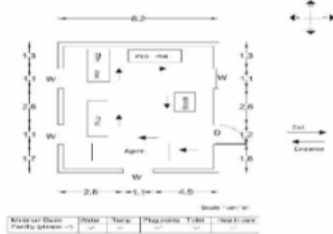

Google Map View

Polling Station Building Front View

Polling Station Front View

Cad View

Key MAP View

1 பெயர் : சங்கீதா - கணவர் பெயர் : சதாசிவம் - வீட்டு எண் : 1 வயது : 39 பாலினம் : பெண் Photo is available IVZ0619601	2 பெயர் : பிரபு - தந்தையின் பெயர் : முருகன் - வீட்டு எண் : 1 வயது : 34 பாலினம் : ஆண் Photo is available IVZ0271155	3 பெயர் : சண்முகம் - தந்தையின் பெயர் : பெருமாள் - வீட்டு எண் : 1 வயது : 34 பாலினம் : ஆண் Photo is available IVZ0394445
4 பெயர் : தவசியம்மாள் - கணவர் பெயர் : சண்முகம் - வீட்டு எண் : 1 வயது : 33 பாலினம் : பெண் Photo is available IVZ0619635	5 பெயர் : சின்னதம்பி - தந்தையின் பெயர் : துரைசாமி - வீட்டு எண் : 1 வயது : 33 பாலினம் : ஆண் Photo is available IVZ0854257	6 பெயர் : விஜய் தந்தையின் பெயர் : கணேசன் வீட்டு எண் : 1 வயது : 26 பாலினம் : ஆண் Photo is available IVZ1050095
7 பெயர் : பரணிதரன் - தந்தையின் பெயர் : துரைராஜ் - வீட்டு எண் : 1/33/1 வயது : 33 பாலினம் : ஆண் Photo is available ZVA0562694	8 பெயர் : சரஸ்வதி - கணவர் பெயர் : துரைராஜ் - வீட்டு எண் : 1/33/2 வயது : 60 பாலினம் : பெண் Photo is available FFG3757184	9 பெயர் : யசோதா ச கணவர் பெயர் : லோகநாதன் வீட்டு எண் : 1/52 வயது : 24 பாலினம் : பெண் Photo is available IVZ2305001
10 பெயர் : லோகநாதன் தந்தையின் பெயர் : முருகையன் வீட்டு எண் : 1/52 வயது : 23 பாலினம் : ஆண் Photo is available IVZ2227999	11 பெயர் : சரசாள் - கணவர் பெயர் : கன்னியப்பன் - வீட்டு எண் : 1-92A வயது : 71 பாலினம் : பெண் Photo is available IVZ0705079	12 பெயர் : சம்பூரணம் - கணவர் பெயர் : தாமோதரன் - வீட்டு எண் : 1-116 வயது : 47 பாலினம் : பெண் Photo is available IVZ0619734
13 பெயர் : வித்யா - கணவர் பெயர் : பிரபு - வீட்டு எண் : 1-118 வயது : 31 பாலினம் : பெண் Photo is available IVZ0619700	S 14 பெயர் : மணிமேகலை - கணவர் பெயர் : இளங்கோவடிவேல் - வீட்டு எண் : 1-142 வயது : 40 பாலினம் : பெண் Photo is available IVZ0495879	15 பெயர் : ரிதுன் செந்தூர் தந்தையின் பெயர் : சத்திய சீலன் வீட்டு எண் : 1/155 வயது : 24 பாலினம் : ஆண் Photo is available IVZ2001972
16 பெயர் : சசிரேகா - கணவர் பெயர் : சத்தியசீலன் - வீட்டு எண் : 1-155-2 வயது : 48 பாலினம் : பெண் Photo is available IVZ0042234	17 பெயர் : சத்தியசீலன் - தந்தையின் பெயர் : பழனிச்சாமி - வீட்டு எண் : 1-155-2 வயது : 47 பாலினம் : ஆண் Photo is available IVZ0042226	18 பெயர் : ஈஸ்வரமூர்த்தி - தந்தையின் பெயர் : ஆண்டவன் - வீட்டு எண் : 1-156 வயது : 46 பாலினம் : ஆண் Photo is available IVZ0619643
19 பெயர் : சரஸ்வதி - கணவர் பெயர் : வெங்கிடுசாமி - வீட்டு எண் : 1-161 வயது : 48 பாலினம் : பெண் Photo is available LMX2160992	20 பெயர் : சுபிகா வி தந்தையின் பெயர் : வெங்கடாசலம் வீட்டு எண் : 1/161 வயது : 20 பாலினம் : பெண் Photo is available IVZ2269801	21 பெயர் : பிரபாகர் மா தந்தையின் பெயர் : மாசிலாமணி வீட்டு எண் : 1/163 வயது : 21 பாலினம் : ஆண் Photo is available IVZ2258556
22 பெயர் : இனியா மா தந்தையின் பெயர் : மாசிலாமணி வீட்டு எண் : 1/163 வயது : 19 பாலினம் : பெண் Photo is available IVZ2374528	23 பெயர் : ஹேமச்சந்திரன் - தந்தையின் பெயர் : சரவணன் - வீட்டு எண் : 1-165 வயது : 28 பாலினம் : ஆண் Photo is available IVZ1032838	24 பெயர் : தாமோதரன் வெ க தந்தையின் பெயர் : கருப்பண்ணகவுண்டர் - வீட்டு எண் : 1-166 வயது : 65 பாலினம் : ஆண் Photo is available IVZ0619726
25 பெயர் : வினிதா - தந்தையின் பெயர் : தாமோதரன் - வீட்டு எண் : 1-166 வயது : 30 பாலினம் : பெண் Photo is available IVZ0801787	26 பெயர் : சுகன் - தந்தையின் பெயர் : வெங்கிடுசாமி - வீட்டு எண் : 1-166 வயது : 27 பாலினம் : ஆண் Photo is available IVZ0997601	27 பெயர் : விஷ்ணுசிவா தந்தையின் பெயர் : தாமோதரன் வீட்டு எண் : 1-166 வயது : 26 பாலினம் : ஆண் Photo is available IVZ1050129
28 பெயர் : பூங்கோதை - கணவர் பெயர் : பழனிசாமி - வீட்டு எண் : 1-169 வயது : 47 பாலினம் : பெண் Photo is available LMX1222199	29 பெயர் : சுகா - தந்தையின் பெயர் : பழனிச்சாமி - வீட்டு எண் : 1-169 வயது : 29 பாலினம் : பெண் Photo is available IVZ0801738	30 பெயர் : ராஜசேகர் - தந்தையின் பெயர் : அண்ணாமலை - வீட்டு எண் : 1-171 வயது : 50 பாலினம் : ஆண் Photo is available IVZ1445923