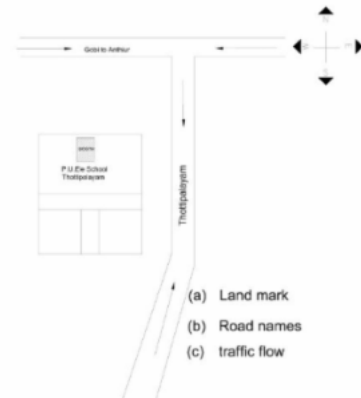

Key MAP View