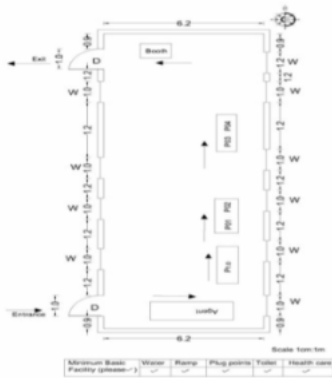

Google Map View

Polling Station Building Front View

Polling Station Front View

Cad View

Key MAP View

1	IVZ0950733	பெயர் : லோகநாதன் - தந்தையின் பெயர்: ராமசாமி - வீட்டு எண் : 1 வயது : 74 பாலினம் : ஆண்	Photo is available	2	IVZ1050277	பெயர் : சுமதி கணவர் பெயர்: அருணாச்சலம் வீட்டு எண் : 1 வயது : 52 பாலினம் : பெண்	Photo is available	3	LMX2159622	பெயர் : இசக்கிமுத்து - இதரர் பெயர்: கந்தசாமி - வீட்டு எண் : 1 வயது : 51 பாலினம் : ஆண்	Photo is available
4	IVZ0315481	பெயர் : ஆறுமுகம் - தந்தையின் பெயர்: சுப்பிரமணியன் - வீட்டு எண் : 1 வயது : 45 பாலினம் : ஆண்	Photo is available	5	LMX2160661	பெயர் : அமுதா - கணவர் பெயர்: இசக்கிமுத்து - வீட்டு எண் : 1 வயது : 44 பாலினம் : பெண்	Photo is available	6	IVZ0950717	பெயர் : மகுடேஸ்வரன் - தந்தையின் பெயர்: லோகநாதன் - வீட்டு எண் : 1 வயது : 36 பாலினம் : ஆண்	Photo is available
7	IVZ0950725	பெயர் : தியானேஸ்வரன் - தந்தையின் பெயர்: லோகநாதன் - வீட்டு எண் : 1 வயது : 33 பாலினம் : ஆண்	Photo is available	8	IVZ0936575	பெயர் : நாகரத்தினம் - கணவர் பெயர்: கருப்புச்சாமி - வீட்டு எண் : 1/2 வயது : 55 பாலினம் : பெண்	Photo is available	9	IVZ0619924	பெயர் : பழனியம்மாள் - கணவர் பெயர்: சிவா - வீட்டு எண் : 1-196 வயது : 42 பாலினம் : பெண்	Photo is available
10	IVZ2149631	பெயர் : ரஞ்சித் தந்தையின் பெயர்: தங்கமணி வீட்டு எண் : 1/428A வயது : 24 பாலினம் : ஆண்	Photo is available	11	IVZ0936534	பெயர் : ராஜாமணி - கணவர் பெயர்: கைலாசம் - வீட்டு எண் : 1E வயது : 65 பாலினம் : பெண்	Photo is available	12	IVZ0315010	பெயர் : சரசா - கணவர் பெயர்: காந்தி - வீட்டு எண் : 1E வயது : 63 பாலினம் : பெண்	Photo is available
13	IVZ0950774	பெயர் : ஈஸ்வரி - கணவர் பெயர்: ராமசாமி - வீட்டு எண் : 1E வயது : 56 பாலினம் : பெண்	Photo is available	14	IVZ1460997	பெயர் : முருகன் - தந்தையின் பெயர்: ராமபோயன் - வீட்டு எண் : 1e வயது : 50 பாலினம் : ஆண்	Photo is available	15	IVZ0315028	பெயர் : முருகன் - தந்தையின் பெயர்: காந்தி - வீட்டு எண் : 1E வயது : 49 பாலினம் : ஆண்	Photo is available
16	IVZ0427617	பெயர் : முருகேசன் - தாயின் பெயர்: காளியம்மாள் - வீட்டு எண் : 1E வயது : 48 பாலினம் : ஆண்	Photo is available	17	IVZ0315374	பெயர் : ராஜேஸ்வரி - கணவர் பெயர்: அங்குராஜ் - வீட்டு எண் : 1E வயது : 45 பாலினம் : பெண்	Photo is available	18	IVZ0315606	பெயர் : சர்மிளா - கணவர் பெயர்: ரத்தினசாமி - வீட்டு எண் : 1E வயது : 44 பாலினம் : பெண்	Photo is available
19	IVZ0315424	பெயர் : தமிழ்ச்செல்வி கணவர் பெயர்: சுரேஷ் - வீட்டு எண் : 1E வயது : 42 பாலினம் : பெண்	Photo is available	20	IVZ0315473	பெயர் : நதியா - கணவர் பெயர்: முருகன் - வீட்டு எண் : 1E வயது : 42 பாலினம் : பெண்	Photo is available	21	IVZ0620351	பெயர் : குஞ்சாயாள் - கணவர் பெயர்: கிட்டுசாமி - வீட்டு எண் : 1e வயது : 42 பாலினம் : பெண்	Photo is available
22	IVZ0583542	பெயர் : ஜோதி - கணவர் பெயர்: வீரன் - வீட்டு எண் : 1E வயது : 41 பாலினம் : பெண்	Photo is available	23	IVZ0620302	பெயர் : வடிவேல் - தந்தையின் பெயர்: லட்சுமணன் - வீட்டு எண் : 1e வயது : 40 பாலினம் : ஆண்	Photo is available	24	IVZ0315564	பெயர் : பூவிழி - கணவர் பெயர்: சரவணவடிவேல் - வீட்டு எண் : 1E வயது : 39 பாலினம் : பெண்	Photo is available
25	IVZ0801977	பெயர் : தங்கராசு - தந்தையின் பெயர்: சின்ராமன் - வீட்டு எண் : 1E வயது : 39 பாலினம் : ஆண்	Photo is available	26	IVZ0620310	பெயர் : மூர்த்தி - தந்தையின் பெயர்: லட்சுமணன் - வீட்டு எண் : 1e வயது : 38 பாலினம் : ஆண்	Photo is available	27	IVZ0427609	பெயர் : மணிகண்டன் - தந்தையின் பெயர்: ராஜேந்திரன் - வீட்டு எண் : 1E வயது : 38 பாலினம் : ஆண்	Photo is available
28	IVZ0620674	பெயர் : இந்திராணி - கணவர் பெயர்: அருணகிரி - வீட்டு எண் : 1E வயது : 36 பாலினம் : பெண்	Photo is available	29	IVZ0314898	பெயர் : மகேஸ்வரி தந்தையின் பெயர்: சுப்பிரமணியம் - வீட்டு எண் : 1E வயது : 36 பாலினம் : பெண்	Photo is available	30	IVZ0394494	பெயர் : சேகர் - தந்தையின் பெயர்: பழனிச்சாமி - வீட்டு எண் : 1e வயது : 35 பாலினம் : ஆண்	Photo is available