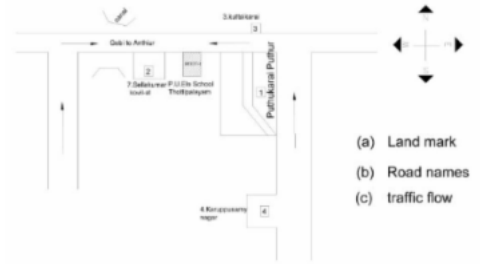

Google Map View

Polling Station Building Front View

Polling Station Front View

Cad View

Key MAP View

1	IVZ0950733	பெயர் : லோகநாதன் - தந்தையின் பெயர்: ராமசாமி - வீட்டு எண் : 1 வயது : 74 பாலினம் : ஆண்	Photo is available	2	IVZ1050277	பெயர் : சுமதி கணவர் பெயர்: அருணாச்சலம் வீட்டு எண் : 1 வயது : 52 பாலினம் : பெண்	Photo is available	3	LMX2159622	பெயர் : இசக்கிமுத்து - இதரர் பெயர்: கந்தசாமி - வீட்டு எண் : 1 வயது : 51 பாலினம் : ஆண்	Photo is available
4	IVZ0315481	பெயர் : ஆறுமுகம் - தந்தையின் பெயர்: சுப்பிரமணியன் - வீட்டு எண் : 1 வயது : 45 பாலினம் : ஆண்	Photo is available	5	LMX2160661	பெயர் : அமுதா - கணவர் பெயர்: இசக்கிமுத்து - வீட்டு எண் : 1 வயது : 44 பாலினம் : பெண்	Photo is available	6	IVZ0950717	பெயர் : மகுடேஸ்வரன் - தந்தையின் பெயர்: லோகநாதன் - வீட்டு எண் : 1 வயது : 36 பாலினம் : ஆண்	Photo is available
7	IVZ0950725	பெயர் : தியானேஸ்வரன் - தந்தையின் பெயர்: லோகநாதன் - வீட்டு எண் : 1 வயது : 33 பாலினம் : ஆண்	Photo is available	8	IVZ0936575	பெயர் : நாகரத்தினம் - கணவர் பெயர்: கருப்புச்சாமி - வீட்டு எண் : 1/2 வயது : 55 பாலினம் : பெண்	Photo is available	9	IVZ0619924	பெயர் : பழனியம்மாள் - கணவர் பெயர்: சிவா - வீட்டு எண் : 1-196 வயது : 42 பாலினம் : பெண்	Photo is available
10	IVZ2149631	பெயர் : ரஞ்சித் தந்தையின் பெயர்: தங்கமணி வீட்டு எண் : 1/428A வயது : 24 பாலினம் : ஆண்	Photo is available	11	IVZ0936534	பெயர் : ராஜாமணி - கணவர் பெயர்: கைலாசம் - வீட்டு எண் : 1E வயது : 65 பாலினம் : பெண்	Photo is available	12	IVZ0315010	பெயர் : சரசா - கணவர் பெயர்: காந்தி - வீட்டு எண் : 1E வயது : 63 பாலினம் : பெண்	Photo is available
13	IVZ0950774	பெயர் : ஈஸ்வரி - கணவர் பெயர்: ராமசாமி - வீட்டு எண் : 1E வயது : 56 பாலினம் : பெண்	Photo is available	14	IVZ1460997	பெயர் : முருகன் - தந்தையின் பெயர்: ராமபோயன் - வீட்டு எண் : 1e வயது : 50 பாலினம் : ஆண்	Photo is available	15	IVZ0315028	பெயர் : முருகன் - தந்தையின் பெயர்: காந்தி - வீட்டு எண் : 1E வயது : 49 பாலினம் : ஆண்	Photo is available
16	IVZ0427617	பெயர் : முருகேசன் - தாயின் பெயர்: காளியம்மாள் - வீட்டு எண் : 1E வயது : 48 பாலினம் : ஆண்	Photo is available	17	IVZ0315374	பெயர் : ராஜேஸ்வரி - கணவர் பெயர்: அங்குராஜ் - வீட்டு எண் : 1E வயது : 45 பாலினம் : பெண்	Photo is available	18	IVZ0315606	பெயர் : சர்மிளா - கணவர் பெயர்: ரத்தினசாமி - வீட்டு எண் : 1E வயது : 44 பாலினம் : பெண்	Photo is available
19	IVZ0315424	பெயர் : தமிழ்ச்செல்வி கணவர் பெயர்: சுரேஷ் - வீட்டு எண் : 1E வயது : 42 பாலினம் : பெண்	Photo is available	20	IVZ0315473	பெயர் : நதியா - கணவர் பெயர்: முருகன் - வீட்டு எண் : 1E வயது : 42 பாலினம் : பெண்	Photo is available	21	IVZ0620351	பெயர் : குஞ்சாயாள் - கணவர் பெயர்: கிட்டுசாமி - வீட்டு எண் : 1e வயது : 42 பாலினம் : பெண்	Photo is available
22	IVZ0583542	பெயர் : ஜோதி - கணவர் பெயர்: வீரன் - வீட்டு எண் : 1E வயது : 41 பாலினம் : பெண்	Photo is available	23	IVZ0620302	பெயர் : வடிவேல் - தந்தையின் பெயர்: லட்சுமணன் - வீட்டு எண் : 1e வயது : 40 பாலினம் : ஆண்	Photo is available	24	IVZ0315564	பெயர் : பூவிழி - கணவர் பெயர்: சரவணவடிவேல் - வீட்டு எண் : 1E வயது : 39 பாலினம் : பெண்	Photo is available
25	IVZ0801977	பெயர் : தங்கராசு - தந்தையின் பெயர்: சின்ராமன் - வீட்டு எண் : 1E வயது : 39 பாலினம் : ஆண்	Photo is available	26	IVZ0620310	பெயர் : மூர்த்தி - தந்தையின் பெயர்: லட்சுமணன் - வீட்டு எண் : 1e வயது : 38 பாலினம் : ஆண்	Photo is available	27	IVZ0427609	பெயர் : மணிகண்டன் - தந்தையின் பெயர்: ராஜேந்திரன் - வீட்டு எண் : 1E வயது : 38 பாலினம் : ஆண்	Photo is available
28	IVZ0620674	பெயர் : இந்திராணி - கணவர் பெயர்: அருணகிரி - வீட்டு எண் : 1E வயது : 36 பாலினம் : பெண்	Photo is available	29	IVZ0314898	பெயர் : மகேஸ்வரி தந்தையின் பெயர்: சுப்பிரமணியம் - வீட்டு எண் : 1E வயது : 36 பாலினம் : பெண்	Photo is available	30	IVZ0394494	பெயர் : சேகர் - தந்தையின் பெயர்: பழனிச்சாமி - வீட்டு எண் : 1e வயது : 35 பாலினம் : ஆண்	Photo is available