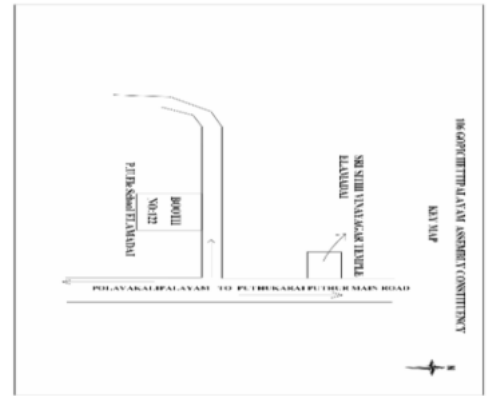

Google Map View

Polling Station Building Front View

Polling Station Front View

Cad View

Key MAP View

சட்டமன்றத் தொகுதியின் எண் மற்றும் பெயர் : 106-கோபிசெட்டிபாளையம் மற்றும் பெயர் : 1-நஞ்சை கோபி (வ.கி) மற்றும் (ஊ), எல்லமடை போயர் காலனி வார்டு 2 பிரிவு எண் மற்றும் பெயர்