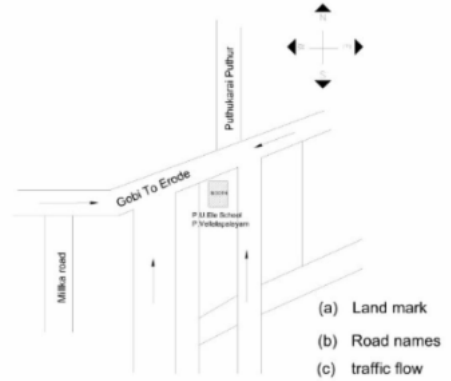

Key MAP View