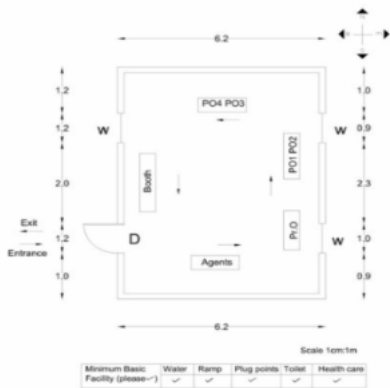

Google Map View

Polling Station Building Front View

Polling Station Front View

Cad View

Key MAP View

1	LMX2288934	பெயர் : சின்னம்மாள் - கணவர் பெயர்: ராமசாமி - வீட்டு எண் : 1 வயது : 78 பாலினம் : பெண்	Photo is available	2	LMX3300548	பெயர் : கனேசமூர்த்தி - தந்தையின் பெயர்: ஆப்பிச்சிண்ணகவுண்டர் - வீட்டு எண் : 1 வயது : 66 பாலினம் : ஆண்	Photo is available	3	IVZ0620815	பெயர் : கருப்பாயாள் - கணவர் பெயர்: ராக்கியண்ணன் - வீட்டு எண் : 1 வயது : 66 பாலினம் : பெண்	Photo is available
4	IVZ1480623	பெயர் : விஜயாதேவி - கணவர் பெயர்: திருமூர்த்தி - வீட்டு எண் : 1 வயது : 62 பாலினம் : பெண்	Photo is available	5	LMX3216645	பெயர் : பாலசுப்பிரமணியம் - தந்தையின் பெயர்: காளியண்ணகவுண்டர் - வீட்டு எண் : 1 வயது : 54 பாலினம் : ஆண்	Photo is available	6	IVZ0394635	பெயர் : செல்வி - கணவர் பெயர்: சிவக்குமார் - வீட்டு எண் : 1 வயது : 39 பாலினம் : பெண்	Photo is available
7	IVZ0496893	பெயர் : மோகனசுந்தரம் - தந்தையின் பெயர்: ஐயா சாமி - வீட்டு எண் : 1 வயது : 35 பாலினம் : ஆண்	Photo is available	8	IVZ0664060	பெயர் : பிரசாந்தி - தந்தையின் பெயர்: முருகதாஸ் - வீட்டு எண் : 1 வயது : 32 பாலினம் : பெண்	Photo is available	9	IVZ1125681	பெயர் : கார்த்திகேயன் தந்தையின் பெயர்: ரமசாமி வீட்டு எண் : 1/1 வயது : 48 பாலினம் : ஆண்	Photo is available
10	IVZ1125673	பெயர் : மாரியம்மாள் கணவர் பெயர்: கார்த்திகேயன் வீட்டு எண் : 1/1 வயது : 39 பாலினம் : பெண்	Photo is available	11	IVZ0621094	பெயர் : சரவணன் - தந்தையின் பெயர்: கருப்புச்சாமி - வீட்டு எண் : 1-2 வயது : 42 பாலினம் : ஆண்	Photo is available	12	FFG2950814	பெயர் : பரிமளா - கணவர் பெயர்: சந்திரசேகரன் - வீட்டு எண் : 1-3-1 வயது : 39 பாலினம் : பெண்	Photo is available
13	IVZ1088624	பெயர் : செல்லம்மாள் கணவர் பெயர்: நல்லசாமி வீட்டு எண் : 1/4 வயது : 65 பாலினம் : பெண்	Photo is available	14	IVZ1088632	பெயர் : சந்திரசேகர் தந்தையின் பெயர்: நல்லசாமி வீட்டு எண் : 1/4 வயது : 45 பாலினம் : ஆண்	Photo is available	15	IVZ0621060	பெயர் : மாதேஸ்வரன் - தந்தையின் பெயர்: கோதண்ட மூர்த்தி - வீட்டு எண் : 1-4B வயது : 36 பாலினம் : ஆண்	Photo is available
16	IVZ0950840	பெயர் : தமிழ்செல்வி - கணவர் பெயர்: மாதேஸ்வரன் - வீட்டு எண் : 1-4B வயது : 28 பாலினம் : பெண்	Photo is available	17	IVZ2197507	பெயர் : கிருஷ்ணமூர்த்தி தந்தையின் பெயர்: முத்துச்சாமி வீட்டு எண் : 1-4B வயது : 22 பாலினம் : ஆண்	Photo is available	18	LMX3299625	பெயர் : முருகராஜ் - தந்தையின் பெயர்: சென்னியப்பன் - வீட்டு எண் : 1-5 வயது : 39 பாலினம் : ஆண்	Photo is available
19	IVZ2002301	பெயர் : பார்வதி கணவர் பெயர்: முருகராஜ் வீட்டு எண் : 1/5 வயது : 29 பாலினம் : பெண்	Photo is available	20	IVZ1149582	பெயர் : செளந்தர் தந்தையின் பெயர்: ரவி சங்கர் வீட்டு எண் : 1/7 (1) வயது : 25 பாலினம் : ஆண்	Photo is available	21	IVZ0427682	பெயர் : மரகதம் செந்தில்குமார் கணவர் பெயர்: செந்தில்குமார் - வீட்டு எண் : 1/9 வயது : 63 பாலினம் : பெண்	Photo is available
22	IVZ0763177	பெயர் : வைதேகி - கணவர் பெயர்: பெரியசாமி - வீட்டு எண் : 1-10 வயது : 35 பாலினம் : பெண்	Photo is available	23	IVZ0802272	பெயர் : சரவணமூர்த்தி - தந்தையின் பெயர்: சின்னச்சாமி - வீட்டு எண் : 1-10 வயது : 29 பாலினம் : ஆண்	Photo is available	24	IVZ2086767	பெயர் : தங்கமணி கணவர் பெயர்: ராமகிருஷ்ணன் வீட்டு எண் : 1/11 வயது : 55 பாலினம் : பெண்	Photo is available
25	IVZ2086692	பெயர் : பாஸ்கர் தந்தையின் பெயர்: ராமகிருஷ்ணன் வீட்டு எண் : 1/11 வயது : 30 பாலினம் : ஆண்	Photo is available	26	IVZ2086668	பெயர் : வித்யாநீர் கணவர் பெயர்: மயில்சாமி வீட்டு எண் : 1/15ஏ வயது : 31 பாலினம் : பெண்	Photo is available	27	IVZ0902890	பெயர் : பூங்கொடி - கணவர் பெயர்: முருகேசன் - வீட்டு எண் : 1-18 வயது : 45 பாலினம் : பெண்	Photo is available
28	IVZ0902841	பெயர் : விஷ்ணு மணிகண்டன் - தந்தையின் பெயர்: முருகேசன் - வீட்டு எண் : 1-18 வயது : 28 பாலினம் : ஆண்	Photo is available	29	IVZ0854489	பெயர் : வசந்தி - கணவர் பெயர்: சென்னியப்பன் - வீட்டு எண் : 1-19 வயது : 53 பாலினம் : பெண்	Photo is available	30	IVZ2086635	பெயர் : வைரமணி தந்தையின் பெயர்: சென்னியப்பன் வீட்டு எண் : 1/19 வயது : 31 பாலினம் : ஆண்	Photo is available