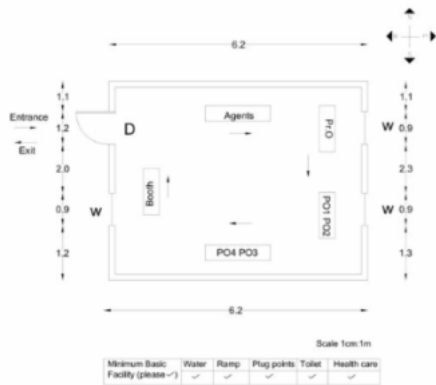

4. வாக்காளர்களின் எண்ணிக்கை

தொடங்கும் வரிசை எண்	முடியும் வரிசை எண்.	நிகர வாக்காளர்களின் எண்ணிக்கை			
		ஆண்	பெண்	மூன்றாம் பாலினம்	மொத்தம்
1	971	460	505	0	965

கையொப்பம்

Nazri Naksha

Google Map View

Polling Station Building Front View

Polling Station Front View

Cad View

Key MAP View