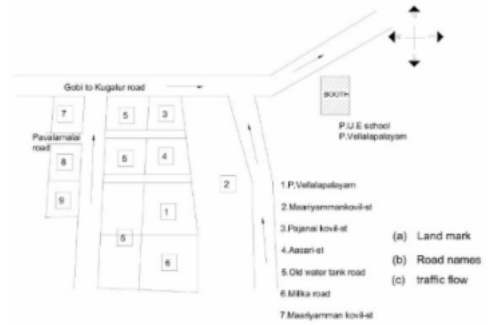

4. வாக்காளர்களின் எண்ணிக்கை

தொடங்கும் வரிசை எண்	முடியும் வரிசை எண்.	நிகர வாக்காளர்களின் எண்ணிக்கை			
		ஆண்	பெண்	மூன்றாம் பாலினம்	மொத்தம்
1	971	460	505	0	965

கையொப்பம்

Nazri Naksha

Google Map View

Polling Station Building Front View

Polling Station Front View

Cad View

Key MAP View