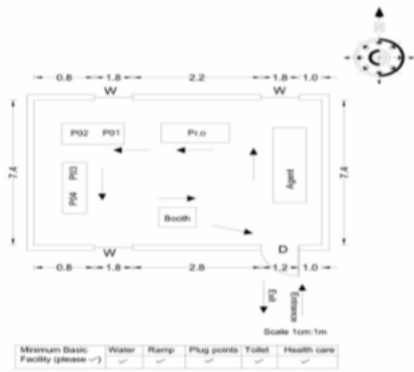

Google Map View

Polling Station Building Front View

Polling Station Front View

Cad View

Key MAP View

1 பெயர் : கிருஷ்ணன் - தந்தையின் பெயர்: கிருஷ்ணன் - வீட்டு எண் : 1 வயது : 69 பாலினம் : ஆண் Photo is available	IVZ0500249	2 பெயர் : பாரதி - கணவர் பெயர்: கருணாநிதி - வீட்டு எண் : 1-747 வயது : 47 பாலினம் : பெண் Photo is available	IVZ0428284	3 பெயர் : சந்திரசேகரன் - தந்தையின் பெயர்: நல்லசாமி - வீட்டு எண் : 4 வயது : 69 பாலினம் : ஆண் Photo is available	IVZ0044529
4 பெயர் : சுந்தரவடிவேல் - தந்தையின் பெயர்: மானிக்கம் - வீட்டு எண் : 4 வயது : 64 பாலினம் : ஆண் Photo is available	IVZ0044511	5 பெயர் : ஈஸ்வரன் - தந்தையின் பெயர்: மாரப்ப கவுண்டர் - வீட்டு எண் : 4 வயது : 62 பாலினம் : ஆண் Photo is available	IVZ0500199	6 பெயர் : சக்திவேல் - தந்தையின் பெயர்: பழனிச்சாமி - வீட்டு எண் : 4 வயது : 56 பாலினம் : ஆண் Photo is available	IVZ0395491
7 பெயர் : சுகதி - கணவர் பெயர்: சுந்தரவடிவேல் - வீட்டு எண் : 4 வயது : 54 பாலினம் : பெண் Photo is available	IVZ0044503	8 பெயர் : விஜயலட்சுமி - கணவர் பெயர்: ஈஸ்வரன் - வீட்டு எண் : 4 வயது : 54 பாலினம் : பெண் Photo is available	IVZ0500207	9 பெயர் : பேபி சகிலா - கணவர் பெயர்: சக்திவேல் - வீட்டு எண் : 4 வயது : 50 பாலினம் : பெண் Photo is available	IVZ0395509
10 பெயர் : செந்தில்குமார் - தந்தையின் பெயர்: சந்திரசேகரன் - வீட்டு எண் : 4 வயது : 42 பாலினம் : ஆண் Photo is available	IVZ0044537	11 பெயர் : தீபா - கணவர் பெயர்: ரமேஷ் - வீட்டு எண் : 4 வயது : 42 பாலினம் : பெண் Photo is available	IVZ0500181	12 பெயர் : செளமியா - தந்தையின் பெயர்: ஈஸ்வரன் - வீட்டு எண் : 4 வயது : 34 பாலினம் : பெண் Photo is available	IVZ0500223
13 பெயர் : நவீன் - தந்தையின் பெயர்: சண்முகம் - வீட்டு எண் : 4 வயது : 31 பாலினம் : ஆண் Photo is available	IVZ0622274	14 பெயர் : சரண் - தந்தையின் பெயர்: சத்தியமூர்த்தி - வீட்டு எண் : 4 வயது : 27 பாலினம் : ஆண் Photo is available	IVZ1033182	15 பெயர் : அருணேஸ்வரன் தந்தையின் பெயர்: திருமுருகன் வீட்டு எண் : 4/358 வயது : 23 பாலினம் : ஆண் Photo is available	IVZ2087666
16 பெயர் : உதயகுமாரி - கணவர் பெயர்: சந்திரசேகரன் - வீட்டு எண் : 4-359 வயது : 62 பாலினம் : பெண் Photo is available	IVZ0167684	17 பெயர் : ஜனனி - தந்தையின் பெயர்: முரளி - வீட்டு எண் : 4-360 வயது : 37 பாலினம் : பெண் Photo is available	IVZ0167627	18 பெயர் : மாரிமுத்து - தந்தையின் பெயர்: முருகேஷன் - வீட்டு எண் : 4-361 வயது : 64 பாலினம் : ஆண் Photo is available	IVZ0167700
19 பெயர் : ராஜராஜேஸ்வரி - கணவர் பெயர்: மாரிமுத்து - வீட்டு எண் : 4-361 வயது : 55 பாலினம் : பெண் Photo is available	IVZ0167718	20 பெயர் : ஸ்ரீமுரளிதரன் - தந்தையின் பெயர்: மாரிமுத்து - வீட்டு எண் : 4-361 வயது : 34 பாலினம் : ஆண் Photo is available	IVZ0167726	21 பெயர் : யாழினி கணவர் பெயர்: ஸ்ரீமுரளிதரன் வீட்டு எண் : 4/361 வயது : 30 பாலினம் : பெண் Photo is available	IVZ2154771
22 பெயர் : சக்ஞராப்பிரீத்தி - தந்தையின் பெயர்: நடராஜன் - வீட்டு எண் : 4-363 வயது : 28 பாலினம் : பெண் Photo is available	IVZ1033125	23 பெயர் : வசந்தி - கணவர் பெயர்: வெங்கடாசலம் - வீட்டு எண் : 4-523 வயது : 69 பாலினம் : பெண் Photo is available	LMX2288173	24 பெயர் : வெற்றிவேல் - தந்தையின் பெயர்: வெங்கடாசலம் - வீட்டு எண் : 4-523 வயது : 41 பாலினம் : ஆண் Photo is available	LMX2289684
25 பெயர் : சந்திரா கணவர் பெயர்: தங்கவேல் வீட்டு எண் : 4/554 வயது : 58 பாலினம் : பெண் Photo is available	IVZ2129310	26 பெயர் : வேல்முருகன் - தந்தையின் பெயர்: சுப்பிரமணியம் - வீட்டு எண் : 4-545 வயது : 55 பாலினம் : ஆண் Photo is available	LMX2286243	27 பெயர் : பூர்ணிமா கணவர் பெயர்: மஞ்சநாதா வீட்டு எண் : 4-545-1 வயது : 25 பாலினம் : பெண் Photo is available	IVZ2168904
28 பெயர் : ஆர்த்தி கணவர் பெயர்: விஷ்ணுவர்தனன் வீட்டு எண் : 4/554 வயது : 29 பாலினம் : பெண் Photo is available	IVZ2129377	29 பெயர் : செளகார்த்திகா தந்தையின் பெயர்: பிரபாகர் வீட்டு எண் : 4-556 வயது : 37 பாலினம் : பெண் Photo is available	IVZ2168862	30 பெயர் : ஹரிராம் பிரகாஷ் - தந்தையின் பெயர்: பிரபாகரன் - வீட்டு எண் : 4-556 வயது : 34 பாலினம் : ஆண் Photo is available	IVZ0855056