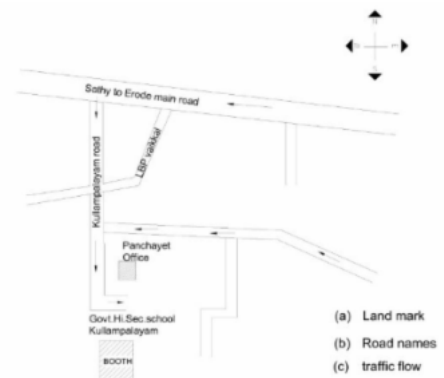

Key MAP View