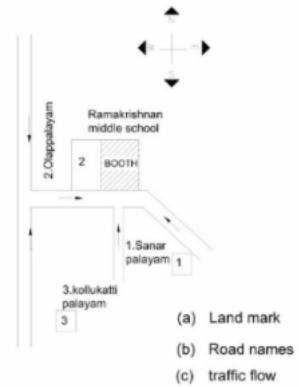

Key MAP View