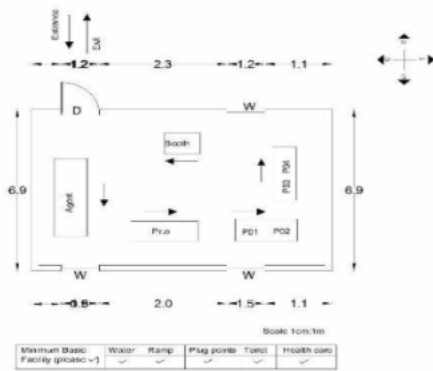

4. வாக்காளர்களின் எண்ணிக்கை

தொடங்கும் வரிசை எண்	முடியும் வரிசை எண்.	நிகர வாக்காளர்களின் எண்ணிக்கை			
		ஆண்	பெண்	மூன்றாம் பாலினம்	மொத்தம்
1	916	423	488	0	911

கையொப்பம்

Nazri Naksha

Google Map View

Polling Station Building Front View

Polling Station Front View

Cad View

Key MAP View

சட்டமன்றத் தொகுதியின் எண் மற்றும் பெயர் : 106-கோபிசெட்டிபாளையம்
பிரிவு எண் மற்றும் பெயர் 1-மொடச்சூர் (வ.கி) மற்றும் (ஊ) வார்டு1, காந்திபுரம்

பாகம் எண் : 136