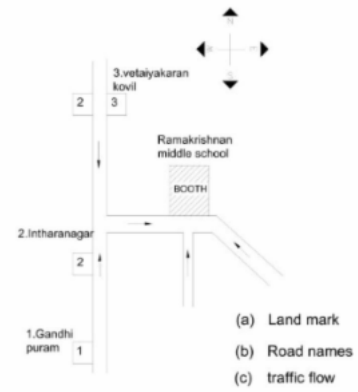

3. வாக்குச் சாவடியின் விவரங்கள்

வாக்குச் சாவடியின் எண் மற்றும் பெயர் : 136 - ராமகிருஷ்ணாநடுநிலைப்பள்ளி, ஓலப்பாளையம்-638 476, வடக்கு பார்த்த தாரசு கட்டிடம் மேற்கு பகுதி 1வது அறை வாக்குச் சாவடியின் முகவரி : ராமகிருஷ்ணா நடுநிலைப்பள்ளி, ஓலப்பாளையம்-638476	வாக்குச் சாவடியின் வகைப்பாடு (ஆண்/பெண்/பொது)	பொது
	துணை வாக்குச் சாவடிகளின் எண்ணிக்கை :	0

4. வாக்காளர்களின் எண்ணிக்கை

தொடங்கும் வரிசை எண்	முடியும் வரிசை எண்.	நிகர வாக்காளர்களின் எண்ணிக்கை			
		ஆண்	பெண்	மூன்றாம் பாலினம்	மொத்தம்
1	916	423	488	0	911

கையொப்பம்

Nazri Naksha

Google Map View

Polling Station Building Front View

Polling Station Front View

Cad View

Key MAP View

சட்டமன்றத் தொகுதியின் எண் மற்றும் பெயர் : 106-கோபிசெட்டிபாளையம்
பிரிவு எண் மற்றும் பெயர் 1-மொடச்சூர் (வ.கி) மற்றும் (ஊ) வார்டு1, காந்திபுரம்

பாகம் எண் : 136