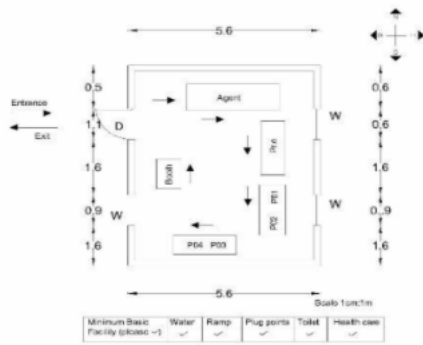

Google Map View

Polling Station Building Front View

Polling Station Front View

Cad View

Key MAP View

சட்டமன்றத் தொகுதியின் எண் மற்றும் பெயர் : 106-கோபிசெட்டிபாளையம் மற்றும் பெயர் 1-மொடச்சூர் (வ.கி) மற்றும் (ஊ) வார்டு 2, வடுகபாளையம் புதூர்