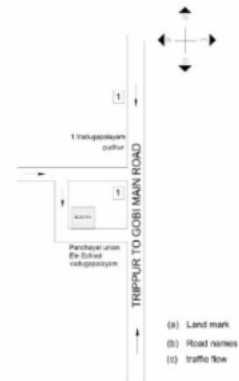

**3. வாக்குச் சாவடியின் விவரங்கள்**

<p><b>வாக்குச் சாவடியின் எண் மற்றும் பெயர் :</b></p> <p>138 - ஊராட்சி ஒன்றிய நடுநிலைப்பள்ளி, வடுகபாளையம்-638476, மேற்குப்பார்த்த தாரசு கட்டிடம் வடக்கு பகுதி</p> <p><b>வாக்குச் சாவடியின் முகவரி :</b></p> <p>ஊராட்சி ஒன்றிய நடுநிலைப்பள்ளி, வடுகபாளையம்-638476</p>	<p><b>வாக்குச் சாவடியின் வகைப்பாடு (ஆண்/பெண்/பொது)</b></p>	<p><b>பொது</b></p>
	<p><b>துணை வாக்குச் சாவடிகளின் எண்ணிக்கை :</b></p>	<p>0</p>

Google Map View

Polling Station Building Front View

Polling Station Front View

Cad View

Key MAP View

சட்டமன்றத் தொகுதியின் எண் மற்றும் பெயர் : 106-கோபிசெட்டிபாளையம் மற்றும் பெயர் 1-மொடச்சூர் (வ.கி) மற்றும் (ஊ) வார்டு 2, வடுகபாளையம் புதூர்