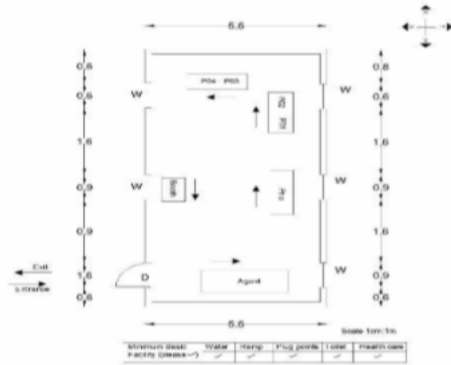

Google Map View

Polling Station Building Front View

Polling Station Front View

Cad View

Key MAP View

1 பெயர் : ஹர்த்திக் ஜெயகண்ணா தந்தையின் பெயர்: சிவகுமார் வீட்டு எண் : 1 வயது : 24 பாலினம் : ஆண்	IVZ089803 Photo is available	2 பெயர் : பார்பாதி - கணவர் பெயர்: பெருமாள் - வீட்டு எண் : 1E வயது : 55 பாலினம் : பெண்	IVZ0623959 Photo is available	3 பெயர் : கோவிந்தராஜ் - தந்தையின் பெயர்: சூப்பசாமி - வீட்டு எண் : 1E வயது : 50 பாலினம் : ஆண்	IVZ0505222 Photo is available
4 பெயர் : சிவகாமி - கணவர் பெயர்: கோவிந்தராஜ் - வீட்டு எண் : 1e வயது : 46 பாலினம் : பெண்	IVZ0505230 Photo is available	5 பெயர் : ராதா - கணவர் பெயர்: மணி - வீட்டு எண் : 1E வயது : 46 பாலினம் : பெண்	IVZ0504902 Photo is available	S 6 பெயர் : அசோகன் - தந்தையின் பெயர்: கருப்பணன் - வீட்டு எண் : 1a வயது : 41 பாலினம் : ஆண்	IVZ0396929 Photo is available
7 பெயர் : அருண் குமார் தந்தையின் பெயர்: பெருமாள் வீட்டு எண் : 1ஏ வயது : 36 பாலினம் : ஆண்	IVZ1064104 Photo is available	8 பெயர் : சசிசலா - தந்தையின் பெயர்: சின்னச்சாமி - வீட்டு எண் : 1E வயது : 33 பாலினம் : பெண்	IVZ0976779 Photo is available	9 பெயர் : திஸீபன் - தந்தையின் பெயர்: பாண்டியன் - வீட்டு எண் : 1E வயது : 30 பாலினம் : ஆண்	IVZ0805184 Photo is available
10 பெயர் : சேதுராமபிரசாந்த் - தந்தையின் பெயர்: சுப்பிரமணியம் - வீட்டு எண் : 3 வயது : 29 பாலினம் : ஆண்	IVZ0905893 Photo is available	11 பெயர் : நித்யா - கணவர் பெயர்: பெரியசாமி - வீட்டு எண் : 3-39 வயது : 33 பாலினம் : பெண்	IVZ0710053 Photo is available	# 12 பெயர் : சண்முககனி இதரர் பெயர்: ராஜசுதர்சன் வீட்டு எண் : 3/171 வயது : 47 பாலினம் : பெண்	IVZ2268951 Photo is available
13 பெயர் : ஹம்சா - கணவர் பெயர்: மாதேஸ்குமார் - வீட்டு எண் : 3-265 வயது : 55 பாலினம் : பெண்	LMX2467025 Photo is available	14 பெயர் : புகழேந்தி தந்தையின் பெயர்: மதுரைவீரன் வீட்டு எண் : 4/88 வயது : 22 பாலினம் : ஆண்	IVZ2276723 Photo is available	15 பெயர் : கௌசல்யா - தந்தையின் பெயர்: நாகராஜ் - வீட்டு எண் : 4-268 வயது : 32 பாலினம் : பெண்	IVZ0710228 Photo is available
16 பெயர் : சபரி நாதன் - தந்தையின் பெயர்: சேகர் - வீட்டு எண் : 5-13 வயது : 30 பாலினம் : ஆண்	IVZ0936765 Photo is available	17 பெயர் : சேர்மத்துரை தந்தையின் பெயர்: முத்துபாண்டி வீட்டு எண் : 7/42 வயது : 30 பாலினம் : ஆண்	IVZ2124428 Photo is available	18 பெயர் : வேதநாயகி கணவர் பெயர்: சேர்மத்துரை வீட்டு எண் : 7/42 வயது : 21 பாலினம் : பெண்	IVZ2382554 Photo is available
19 பெயர் : தேவ சுதன் ஜி டி தந்தையின் பெயர்: திருவேங்கடம் - வீட்டு எண் : 8/50 ஜாட் இல்லம் வயது : 28 பாலினம் : ஆண்	IVZ0952267 Photo is available	20 பெயர் : சதாசிவம் - தந்தையின் பெயர்: துரைசாமி - வீட்டு எண் : 9/212 வயது : 64 பாலினம் : ஆண்	IVZ0166199 Photo is available	21 பெயர் : புனிதவதி - கணவர் பெயர்: சதாசிவம் - வீட்டு எண் : 9/212 வயது : 58 பாலினம் : பெண்	IVZ0166207 Photo is available
22 பெயர் : சக்தி குமார் - தந்தையின் பெயர்: சதாசிவம் - வீட்டு எண் : 9/212 வயது : 32 பாலினம் : ஆண்	IVZ0493510 Photo is available	23 பெயர் : விஜயநிவாஷினி - தந்தையின் பெயர்: சதாசிவம் - வீட்டு எண் : 9/212 வயது : 30 பாலினம் : பெண்	IVZ0703900 Photo is available	24 பெயர் : கல்யாணி சரவணன் கணவர் பெயர்: சரவணன் சரவணன் வீட்டு எண் : 11/29 வயது : 53 பாலினம் : பெண்	IVZ2064541 Photo is available
25 பெயர் : கிருத்திகா சரவணன் தந்தையின் பெயர்: சரவணன் சரவணன் வீட்டு எண் : 11/29 வயது : 27 பாலினம் : பெண்	IVZ2064582 Photo is available	26 பெயர் : அலமேலு கணவர் பெயர்: ஆறுமுகம் வீட்டு எண் : 11/51 வயது : 70 பாலினம் : பெண்	IVZ2229912 Photo is available	27 பெயர் : மீனா - கணவர் பெயர்: ஹரிகிருஷ்ணன் - வீட்டு எண் : 11/123 வயது : 49 பாலினம் : பெண்	LMX2463503 Photo is available
28 பெயர் : ராஜசுதர்சன் தந்தையின் பெயர்: செல்லதுரை வீட்டு எண் : 12/39 வயது : 49 பாலினம் : ஆண்	IVZ2269215 Photo is available	29 பெயர் : தமிழ்செல்வன் இதரர் பெயர்: ராமசாமி வீட்டு எண் : 15/21 வயது : 45 பாலினம் : ஆண்	IVZ2269033 Photo is available	30 பெயர் : தமிழ்செல்வி இதரர் பெயர்: சாரதா வீட்டு எண் : 15/21 வயது : 36 பாலினம் : பெண்	IVZ2269009 Photo is available