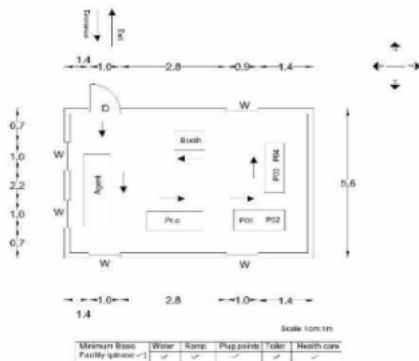

Google Map View

Polling Station Building Front View

Polling Station Front View

Cad View

Key MAP View

1 பெயர் : சிந்து - கணவர் பெயர்: சுப்பிரமணியம் - வீட்டு எண் : 1 வயது : 43 பாலினம் : பெண் Photo is available	IVZ0807610	2 பெயர் : வெங்கடாசலம் - தந்தையின் பெயர்: வேலுச்சாமி - வீட்டு எண் : 1 வயது : 32 பாலினம் : ஆண் Photo is available	IVZ0807644	3 பெயர் : ரங்கசாமி - தந்தையின் பெயர்: பெருமாள் நாயக்கர் - வீட்டு எண் : 1E வயது : 77 பாலினம் : ஆண் Photo is available	IVZ0626291
4 பெயர் : பார்வதி - கணவர் பெயர்: சரவணன் - வீட்டு எண் : 1e வயது : 38 பாலினம் : பெண் Photo is available	IVZ0858043	5 பெயர் : காந்தி - தந்தையின் பெயர்: வேலுமணி - வீட்டு எண் : 1e வயது : 37 பாலினம் : ஆண் Photo is available	IVZ0175117	6 பெயர் : நதியா - கணவர் பெயர்: சீனிவாசன் - வீட்டு எண் : 1e வயது : 36 பாலினம் : பெண் Photo is available	IVZ0858118
7 பெயர் : பூர்ணிமா - கணவர் பெயர்: ஜெகதீஸ் - வீட்டு எண் : 1E வயது : 32 பாலினம் : பெண் Photo is available	IVZ0567040	8 பெயர் : கோமதி - தந்தையின் பெயர்: செல்வராஜ் - வீட்டு எண் : 1E வயது : 29 பாலினம் : பெண் Photo is available	IVZ0807529	9 பெயர் : ஜெகதீஸ்வரி - கணவர் பெயர்: மோகன்ராஜ் - வீட்டு எண் : 2 வயது : 34 பாலினம் : பெண் Photo is available	IVZ0329185
10 பெயர் : லோகநாதன் தந்தையின் பெயர்: சக்திவேல் வீட்டு எண் : 4 வயது : 29 பாலினம் : ஆண் Photo is available	IVZ2335453	11 பெயர் : அழகப்பன் தந்தையின் பெயர்: கருப்பணன் வீட்டு எண் : 6 வயது : 63 பாலினம் : ஆண் Photo is available	IVZ2231181	12 பெயர் : ருக்மணி கணவர் பெயர்: அழகப்பன் வீட்டு எண் : 6 வயது : 58 பாலினம் : பெண் Photo is available	IVZ2231223
13 பெயர் : மோகனசுந்தரம் தந்தையின் பெயர்: அழகப்பன் வீட்டு எண் : 6 வயது : 27 பாலினம் : ஆண் Photo is available	IVZ2297992	14 பெயர் : பூர்ணிமா தந்தையின் பெயர்: ரத்தினசாமி வீட்டு எண் : 6 வயது : 24 பாலினம் : பெண் Photo is available	IVZ2092260	15 பெயர் : கோபிகா தந்தையின் பெயர்: பழனிசாமி வீட்டு எண் : 6 வயது : 20 பாலினம் : பெண் Photo is available	IVZ2311488
16 பெயர் : சிவகாமி - கணவர் பெயர்: செல்லப்பன் - வீட்டு எண் : 7 வயது : 60 பாலினம் : பெண் Photo is available	LMX1108935	17 பெயர் : காந்திமதி கணவர் பெயர்: காளிஷ்வரன் வீட்டு எண் : 8 வயது : 28 பாலினம் : பெண் Photo is available	IVZ1128024	18 பெயர் : மகேந்திரன் - தந்தையின் பெயர்: பழனிசாமி - வீட்டு எண் : 12 வயது : 37 பாலினம் : ஆண் Photo is available	IVZ0050153
19 பெயர் : செல்வராஜ் - தந்தையின் பெயர்: ராமசாமி - வீட்டு எண் : 12-3 வயது : 33 பாலினம் : ஆண் Photo is available	IVZ0665778	20 பெயர் : காளியம்மாள் - கணவர் பெயர்: குப்பண கவுண்டர் - வீட்டு எண் : 16 வயது : 81 பாலினம் : பெண் Photo is available	IVZ0586065	21 பெயர் : செல்வராசு - கணவர் பெயர்: குப்பண கவுண்டர் - வீட்டு எண் : 16 வயது : 58 பாலினம் : பெண் Photo is available	IVZ1501352
22 பெயர் : ராஜேஸ்வரி - கணவர் பெயர்: செல்வராஜ் - வீட்டு எண் : 16 வயது : 50 பாலினம் : பெண் Photo is available	IVZ1501360	23 பெயர் : நளினதேவி - கணவர் பெயர்: பழனிசாமி - வீட்டு எண் : 16 வயது : 49 பாலினம் : பெண் Photo is available	LMX3285012	24 பெயர் : யமுனா தந்தையின் பெயர்: பழனிசாமி வீட்டு எண் : 16 வயது : 26 பாலினம் : பெண் Photo is available	IVZ2092211
25 பெயர் : மோகன் தந்தையின் பெயர்: பழனிசாமி வீட்டு எண் : 16 வயது : 24 பாலினம் : ஆண் Photo is available	IVZ2092179	26 பெயர் : பவித்ரா சண்முகம் தந்தையின் பெயர்: பவித்ரா சண்முகம் வீட்டு எண் : 16/1 வயது : 23 பாலினம் : பெண் Photo is available	IVZ2312486	S 27 பெயர் : தீபா தந்தையின் பெயர்: செல்வராசு வீட்டு எண் : 16/63 வயது : 30 பாலினம் : பெண் DELETED Photo is available	IVZ1052000
28 பெயர் : சிவக்குமார் தந்தையின் பெயர்: செல்வராசு வீட்டு எண் : 16/63 வயது : 27 பாலினம் : ஆண் Photo is available	IVZ1052026	29 பெயர் : பழனியம்மாள் - கணவர் பெயர்: மாரப்ப கவுண்டர் - வீட்டு எண் : 17 வயது : 76 பாலினம் : பெண் Photo is available	IVZ1501386	30 பெயர் : ஆண்டமுத்து - தந்தையின் பெயர்: மாரப்ப கவுண்டர் - வீட்டு எண் : 17 வயது : 60 பாலினம் : ஆண் Photo is available	IVZ1501394