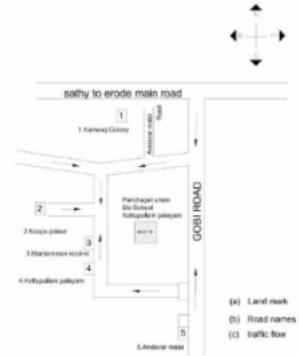

கையொப்பம்

Nazri Naksha

Google Map View

Polling Station Building Front View

Polling Station Front View

Cad View

Key MAP View

| | | | | | |
|--|------------|---|------------|--|------------|
| 1 பெயர் : சுமித்ரா கணவர் பெயர் : கோபாலகிருஷ்ணன் வீட்டு எண் : 3 வயது : 24 பாலினம் : பெண் Photo is available | IVZ2369510 | 2 பெயர் : சுமதி - கணவர் பெயர் : தெய்வசிகாமணி - வீட்டு எண் : 5-31 வயது : 45 பாலினம் : பெண் Photo is available | IVZ0858316 | 3 பெயர் : பாப்பாத்தி - கணவர் பெயர் : பழனிச்சாமி - வீட்டு எண் : 12 வயது : 80 பாலினம் : பெண் Photo is available | IVZ0907824 |
| 4 பெயர் : கோமளாதேவி - தந்தையின் பெயர் : ஆறுமுகம் - வீட்டு எண் : 30A வயது : 30 பாலினம் : பெண் Photo is available | IVZ0858357 | 5 பெயர் : சென்னியம்மாள் - கணவர் பெயர் : கருப்பஞ்செட்டியார் - வீட்டு எண் : 44 வயது : 84 பாலினம் : பெண் Photo is available | LMX2717056 | 6 பெயர் : ராணி - கணவர் பெயர் : சுப்பிரமணியம் - வீட்டு எண் : 44 வயது : 55 பாலினம் : பெண் Photo is available | LMX1280270 |
| 7 பெயர் : ஜெயலட்சுமி - தந்தையின் பெயர் : சுப்பிரமணியன் - வீட்டு எண் : 48 வயது : 30 பாலினம் : பெண் Photo is available | IVZ0765347 | 8 பெயர் : மாரக்காள் - கணவர் பெயர் : நாகராஜ் - வீட்டு எண் : 50 வயது : 50 பாலினம் : பெண் Photo is available | LMX1280338 | 9 பெயர் : நித்யபுர் சே சேகர் கு தந்தையின் பெயர் : சேகர் கு வீட்டு எண் : 51(1) வயது : 19 பாலினம் : பெண் Photo is available | IVZ2348944 |
| 10 பெயர் : மகேந்திரன் - தந்தையின் பெயர் : பெரியரங்கசாமி - வீட்டு எண் : 53 வயது : 60 பாலினம் : ஆண் Photo is available | LMX2499010 | 11 பெயர் : கருப்பாயாள் - கணவர் பெயர் : மகேந்திரன் - வீட்டு எண் : 53 வயது : 51 பாலினம் : பெண் Photo is available | LMX2498657 | 12 பெயர் : பூங்கொடி தந்தையின் பெயர் : முருகேசன் வீட்டு எண் : 55/49 வயது : 51 பாலினம் : பெண் Photo is available | IVZ2332534 |
| 13 பெயர் : வினுபிரகாஷ் செ செந்தில்குமார் தந்தையின் பெயர் : செந்தில்குமார் வீட்டு எண் : 57 வயது : 19 பாலினம் : ஆண் Photo is available | IVZ2348548 | 14 பெயர் : சத்தியமூர்த்தி - தந்தையின் பெயர் : கரிச்சியண்ண கவுண்டர் - வீட்டு எண் : 59 வயது : 65 பாலினம் : ஆண் Photo is available | IVZ0953588 | 15 பெயர் : கோமதி - கணவர் பெயர் : சத்தியமூர்த்தி - வீட்டு எண் : 59 வயது : 50 பாலினம் : பெண் Photo is available | IVZ0953596 |
| 16 பெயர் : ஜெயகுர்யா தந்தையின் பெயர் : பெருமாள் வீட்டு எண் : 122 வயது : 28 பாலினம் : ஆண் Photo is available | IVZ1052190 | 17 பெயர் : கா கருப்புச்சாமி தந்தையின் பெயர் : காளியண்ணன் - வீட்டு எண் : 124/103 வயது : 39 பாலினம் : ஆண் Photo is available | LMX2499762 | 18 பெயர் : ஹேமலதா கோ தந்தையின் பெயர் : கோதண்டராமசாமி வீட்டு எண் : 165 வயது : 25 பாலினம் : பெண் Photo is available | IVZ2298602 |
| 19 பெயர் : பிரவீனா க ரா ராஜா தந்தையின் பெயர் : ராஜா வீட்டு எண் : 182 வயது : 24 பாலினம் : பெண் Photo is available | IVZ2350254 | 20 பெயர் : நிவேதா தந்தையின் பெயர் : ராமசாமி வீட்டு எண் : 191 வயது : 25 பாலினம் : பெண் Photo is available | IVZ2132009 | 21 பெயர் : வைஷ்ணவி தந்தையின் பெயர் : ராமசாமி வீட்டு எண் : 191 வயது : 23 பாலினம் : பெண் Photo is available | IVZ2131993 |
| 22 பெயர் : ஆகல்யா கணவர் பெயர் : மகுடல்வரன் வீட்டு எண் : 205 வயது : 26 பாலினம் : பெண் Photo is available | IVZ2132017 | 23 பெயர் : தமிழரசன் திலகமணி தாயின் பெயர் : திலகமணி வீட்டு எண் : 209 ஏ வயது : 20 பாலினம் : ஆண் Photo is available | IVZ2310449 | 24 பெயர் : குமார் - தந்தையின் பெயர் : பட்டான் - வீட்டு எண் : 211-1 வயது : 48 பாலினம் : ஆண் Photo is available | LMX1279629 |
| 25 பெயர் : பரிமளா - கணவர் பெயர் : குமார் - வீட்டு எண் : 211-1 வயது : 44 பாலினம் : பெண் Photo is available | LMX1279637 | 26 பெயர் : சுகன்யா - தந்தையின் பெயர் : மகேந்திரன் - வீட்டு எண் : 236A வயது : 29 பாலினம் : பெண் Photo is available | IVZ0807883 | 27 பெயர் : கோபாலன் - தந்தையின் பெயர் : அங்கமுத்து - வீட்டு எண் : 254 வயது : 76 பாலினம் : ஆண் Photo is available | IVZ0152801 |
| 28 பெயர் : வள்ளியம்மாள் - கணவர் பெயர் : கோபாலன் - வீட்டு எண் : 254 வயது : 65 பாலினம் : பெண் Photo is available | IVZ0151191 | 29 பெயர் : சக்திவேல் - தந்தையின் பெயர் : கோபாலன் - வீட்டு எண் : 254 வயது : 34 பாலினம் : ஆண் Photo is available | IVZ0152454 | | |