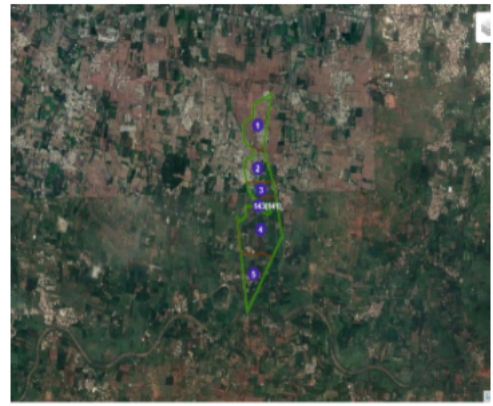

கையொப்பம்

Nazri Naksha

Google Map View

Polling Station Building Front View

Polling Station Front View

Cad View

Key MAP View

| | | | | | |
|--|------------|---|------------|--|------------|
| 1 பெயர் : சுமித்ரா கணவர் பெயர் : கோபாலகிருஷ்ணன் வீட்டு எண் : 3 வயது : 24 பாலினம் : பெண் Photo is available | IVZ2369510 | 2 பெயர் : சுமதி - கணவர் பெயர் : தெய்வசிகாமணி - வீட்டு எண் : 5-31 வயது : 45 பாலினம் : பெண் Photo is available | IVZ0858316 | 3 பெயர் : பாப்பாத்தி - கணவர் பெயர் : பழனிச்சாமி - வீட்டு எண் : 12 வயது : 80 பாலினம் : பெண் Photo is available | IVZ0907824 |
| 4 பெயர் : கோமளாதேவி - தந்தையின் பெயர் : ஆறுமுகம் - வீட்டு எண் : 30A வயது : 30 பாலினம் : பெண் Photo is available | IVZ0858357 | 5 பெயர் : சென்னியம்மாள் - கணவர் பெயர் : கருப்பஞ்செட்டியார் - வீட்டு எண் : 44 வயது : 84 பாலினம் : பெண் Photo is available | LMX2717056 | 6 பெயர் : ராணி - கணவர் பெயர் : சுப்பிரமணியம் - வீட்டு எண் : 44 வயது : 55 பாலினம் : பெண் Photo is available | LMX1280270 |
| 7 பெயர் : ஜெயலட்சுமி - தந்தையின் பெயர் : சுப்பிரமணியன் - வீட்டு எண் : 48 வயது : 30 பாலினம் : பெண் Photo is available | IVZ0765347 | 8 பெயர் : மாரக்காள் - கணவர் பெயர் : நாகராஜ் - வீட்டு எண் : 50 வயது : 50 பாலினம் : பெண் Photo is available | LMX1280338 | 9 பெயர் : நித்யபுர் சே சேகர் கு தந்தையின் பெயர் : சேகர் கு வீட்டு எண் : 51(1) வயது : 19 பாலினம் : பெண் Photo is available | IVZ2348944 |
| 10 பெயர் : மகேந்திரன் - தந்தையின் பெயர் : பெரியரங்கசாமி - வீட்டு எண் : 53 வயது : 60 பாலினம் : ஆண் Photo is available | LMX2499010 | 11 பெயர் : கருப்பாயாள் - கணவர் பெயர் : மகேந்திரன் - வீட்டு எண் : 53 வயது : 51 பாலினம் : பெண் Photo is available | LMX2498657 | 12 பெயர் : பூங்கொடி தந்தையின் பெயர் : முருகேசன் வீட்டு எண் : 55/49 வயது : 51 பாலினம் : பெண் Photo is available | IVZ2332534 |
| 13 பெயர் : வினுபிரகாஷ் செ செந்தில்குமார் தந்தையின் பெயர் : செந்தில்குமார் வீட்டு எண் : 57 வயது : 19 பாலினம் : ஆண் Photo is available | IVZ2348548 | 14 பெயர் : சத்தியமூர்த்தி - தந்தையின் பெயர் : கரிச்சியண்ண கவுண்டர் - வீட்டு எண் : 59 வயது : 65 பாலினம் : ஆண் Photo is available | IVZ0953588 | 15 பெயர் : கோமதி - கணவர் பெயர் : சத்தியமூர்த்தி - வீட்டு எண் : 59 வயது : 50 பாலினம் : பெண் Photo is available | IVZ0953596 |
| 16 பெயர் : ஜெயகுர்யா தந்தையின் பெயர் : பெருமாள் வீட்டு எண் : 122 வயது : 28 பாலினம் : ஆண் Photo is available | IVZ1052190 | 17 பெயர் : கா கருப்புச்சாமி தந்தையின் பெயர் : காளியண்ணன் - வீட்டு எண் : 124/103 வயது : 39 பாலினம் : ஆண் Photo is available | LMX2499762 | 18 பெயர் : ஹேமலதா கோ தந்தையின் பெயர் : கோதண்டராமசாமி வீட்டு எண் : 165 வயது : 25 பாலினம் : பெண் Photo is available | IVZ2298602 |
| 19 பெயர் : பிரவீனா க ரா ராஜா தந்தையின் பெயர் : ராஜா வீட்டு எண் : 182 வயது : 24 பாலினம் : பெண் Photo is available | IVZ2350254 | 20 பெயர் : நிவேதா தந்தையின் பெயர் : ராமசாமி வீட்டு எண் : 191 வயது : 25 பாலினம் : பெண் Photo is available | IVZ2132009 | 21 பெயர் : வைஷ்ணவி தந்தையின் பெயர் : ராமசாமி வீட்டு எண் : 191 வயது : 23 பாலினம் : பெண் Photo is available | IVZ2131993 |
| 22 பெயர் : ஆகல்யா கணவர் பெயர் : மகுடல்வரன் வீட்டு எண் : 205 வயது : 26 பாலினம் : பெண் Photo is available | IVZ2132017 | 23 பெயர் : தமிழரசன் திலகமணி தாயின் பெயர் : திலகமணி வீட்டு எண் : 209 ஏ வயது : 20 பாலினம் : ஆண் Photo is available | IVZ2310449 | 24 பெயர் : குமார் - தந்தையின் பெயர் : பட்டான் - வீட்டு எண் : 211-1 வயது : 48 பாலினம் : ஆண் Photo is available | LMX1279629 |
| 25 பெயர் : பரிமளா - கணவர் பெயர் : குமார் - வீட்டு எண் : 211-1 வயது : 44 பாலினம் : பெண் Photo is available | LMX1279637 | 26 பெயர் : சுகன்யா - தந்தையின் பெயர் : மகேந்திரன் - வீட்டு எண் : 236A வயது : 29 பாலினம் : பெண் Photo is available | IVZ0807883 | 27 பெயர் : கோபாலன் - தந்தையின் பெயர் : அங்கமுத்து - வீட்டு எண் : 254 வயது : 76 பாலினம் : ஆண் Photo is available | IVZ0152801 |
| 28 பெயர் : வள்ளியம்மாள் - கணவர் பெயர் : கோபாலன் - வீட்டு எண் : 254 வயது : 65 பாலினம் : பெண் Photo is available | IVZ0151191 | 29 பெயர் : சக்திவேல் - தந்தையின் பெயர் : கோபாலன் - வீட்டு எண் : 254 வயது : 34 பாலினம் : ஆண் Photo is available | IVZ0152454 | | |