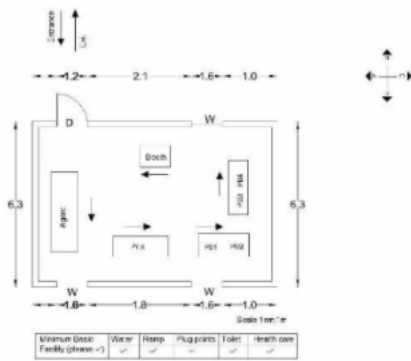

கையொப்பம்

Nazri Naksha

Google Map View

Polling Station Building Front View

Polling Station Front View

Cad View

Key MAP View

| | | | | | |
|--|------------|---|------------|--|------------|
| 1 பெயர் : சுமித்ரா கணவர் பெயர் : கோபாலகிருஷ்ணன் வீட்டு எண் : 3 வயது : 24 பாலினம் : பெண் Photo is available | IVZ2369510 | 2 பெயர் : சுமதி - கணவர் பெயர் : தெய்வசிகாமணி - வீட்டு எண் : 5-31 வயது : 45 பாலினம் : பெண் Photo is available | IVZ0858316 | 3 பெயர் : பாப்பாத்தி - கணவர் பெயர் : பழனிச்சாமி - வீட்டு எண் : 12 வயது : 80 பாலினம் : பெண் Photo is available | IVZ0907824 |
| 4 பெயர் : கோமளாதேவி - தந்தையின் பெயர் : ஆறுமுகம் - வீட்டு எண் : 30A வயது : 30 பாலினம் : பெண் Photo is available | IVZ0858357 | 5 பெயர் : சென்னியம்மாள் - கணவர் பெயர் : கருப்பஞ்செட்டியார் - வீட்டு எண் : 44 வயது : 84 பாலினம் : பெண் Photo is available | LMX2717056 | 6 பெயர் : ராணி - கணவர் பெயர் : சுப்பிரமணியம் - வீட்டு எண் : 44 வயது : 55 பாலினம் : பெண் Photo is available | LMX1280270 |
| 7 பெயர் : ஜெயலட்சுமி - தந்தையின் பெயர் : சுப்பிரமணியன் - வீட்டு எண் : 48 வயது : 30 பாலினம் : பெண் Photo is available | IVZ0765347 | 8 பெயர் : மாரக்காள் - கணவர் பெயர் : நாகராஜ் - வீட்டு எண் : 50 வயது : 50 பாலினம் : பெண் Photo is available | LMX1280338 | 9 பெயர் : நித்யபுர் சே சேகர் கு தந்தையின் பெயர் : சேகர் கு வீட்டு எண் : 51(1) வயது : 19 பாலினம் : பெண் Photo is available | IVZ2348944 |
| 10 பெயர் : மகேந்திரன் - தந்தையின் பெயர் : பெரியரங்கசாமி - வீட்டு எண் : 53 வயது : 60 பாலினம் : ஆண் Photo is available | LMX2499010 | 11 பெயர் : கருப்பாயாள் - கணவர் பெயர் : மகேந்திரன் - வீட்டு எண் : 53 வயது : 51 பாலினம் : பெண் Photo is available | LMX2498657 | 12 பெயர் : பூங்கொடி தந்தையின் பெயர் : முருகேசன் வீட்டு எண் : 55/49 வயது : 51 பாலினம் : பெண் Photo is available | IVZ2332534 |
| 13 பெயர் : வினுபிரகாஷ் செ செந்தில்குமார் தந்தையின் பெயர் : செந்தில்குமார் வீட்டு எண் : 57 வயது : 19 பாலினம் : ஆண் Photo is available | IVZ2348548 | 14 பெயர் : சத்தியமூர்த்தி - தந்தையின் பெயர் : கரிச்சியண்ண கவுண்டர் - வீட்டு எண் : 59 வயது : 65 பாலினம் : ஆண் Photo is available | IVZ0953588 | 15 பெயர் : கோமதி - கணவர் பெயர் : சத்தியமூர்த்தி - வீட்டு எண் : 59 வயது : 50 பாலினம் : பெண் Photo is available | IVZ0953596 |
| 16 பெயர் : ஜெயகுர்யா தந்தையின் பெயர் : பெருமாள் வீட்டு எண் : 122 வயது : 28 பாலினம் : ஆண் Photo is available | IVZ1052190 | 17 பெயர் : கா கருப்புச்சாமி தந்தையின் பெயர் : காளியண்ணன் - வீட்டு எண் : 124/103 வயது : 39 பாலினம் : ஆண் Photo is available | LMX2499762 | 18 பெயர் : ஹேமலதா கோ தந்தையின் பெயர் : கோதண்டராமசாமி வீட்டு எண் : 165 வயது : 25 பாலினம் : பெண் Photo is available | IVZ2298602 |
| 19 பெயர் : பிரவீனா க ரா ராஜா தந்தையின் பெயர் : ராஜா வீட்டு எண் : 182 வயது : 24 பாலினம் : பெண் Photo is available | IVZ2350254 | 20 பெயர் : நிவேதா தந்தையின் பெயர் : ராமசாமி வீட்டு எண் : 191 வயது : 25 பாலினம் : பெண் Photo is available | IVZ2132009 | 21 பெயர் : வைஷ்ணவி தந்தையின் பெயர் : ராமசாமி வீட்டு எண் : 191 வயது : 23 பாலினம் : பெண் Photo is available | IVZ2131993 |
| 22 பெயர் : ஆகல்யா கணவர் பெயர் : மகுடல்வரன் வீட்டு எண் : 205 வயது : 26 பாலினம் : பெண் Photo is available | IVZ2132017 | 23 பெயர் : தமிழரசன் திலகமணி தாயின் பெயர் : திலகமணி வீட்டு எண் : 209 ஏ வயது : 20 பாலினம் : ஆண் Photo is available | IVZ2310449 | 24 பெயர் : குமார் - தந்தையின் பெயர் : பட்டான் - வீட்டு எண் : 211-1 வயது : 48 பாலினம் : ஆண் Photo is available | LMX1279629 |
| 25 பெயர் : பரிமளா - கணவர் பெயர் : குமார் - வீட்டு எண் : 211-1 வயது : 44 பாலினம் : பெண் Photo is available | LMX1279637 | 26 பெயர் : சுகன்யா - தந்தையின் பெயர் : மகேந்திரன் - வீட்டு எண் : 236A வயது : 29 பாலினம் : பெண் Photo is available | IVZ0807883 | 27 பெயர் : கோபாலன் - தந்தையின் பெயர் : அங்கமுத்து - வீட்டு எண் : 254 வயது : 76 பாலினம் : ஆண் Photo is available | IVZ0152801 |
| 28 பெயர் : வள்ளியம்மாள் - கணவர் பெயர் : கோபாலன் - வீட்டு எண் : 254 வயது : 65 பாலினம் : பெண் Photo is available | IVZ0151191 | 29 பெயர் : சக்திவேல் - தந்தையின் பெயர் : கோபாலன் - வீட்டு எண் : 254 வயது : 34 பாலினம் : ஆண் Photo is available | IVZ0152454 | | |