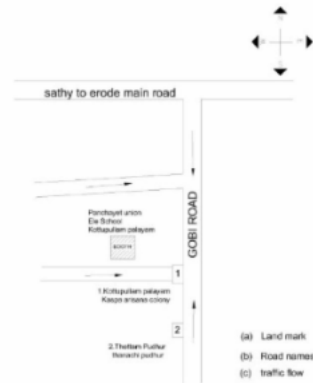

Nazri Naksha

Google Map View

Polling Station Building Front View

Polling Station Front View

Cad View

Key MAP View

1 பெயர் : இரங்கம்மாள் - தந்தையின் பெயர்: காளிவண்ணான் - வீட்டு எண் : 1 வயது : 57 பாலினம் : பெண் Photo is available	IVZ1520881	2 பெயர் : தரணி பூர் தந்தையின் பெயர்: திருமூர்த்தி வீட்டு எண் : 1/272 வயது : 23 பாலினம் : பெண் Photo is available	IVZ2132074	3 பெயர் : மாகாளி - கணவர் பெயர்: மாரன் - வீட்டு எண் : 1E வயது : 67 பாலினம் : பெண் Photo is available	IVZ0808238
4 பெயர் : காமாட்சி - கணவர் பெயர்: காளியப்ப செட்டியார் - வீட்டு எண் : 1e வயது : 65 பாலினம் : பெண் Photo is available	IVZ0858399	5 பெயர் : கருப்பாள் - கணவர் பெயர்: பழனிச்சாமி - வீட்டு எண் : 1e வயது : 54 பாலினம் : பெண் Photo is available	IVZ0626986	6 பெயர் : கலைச்செல்வி - கணவர் பெயர்: பிரதாப் வீட்டு எண் : 1E வயது : 34 பாலினம் : பெண் Photo is available	IVZ0977173
7 பெயர் : புவனா - கணவர் பெயர்: சந்திரசேகரன் - வீட்டு எண் : 1E வயது : 33 பாலினம் : பெண் Photo is available	IVZ0509216	8 பெயர் : பாபு - தந்தையின் பெயர்: பழனிச்சாமி - வீட்டு எண் : 1e வயது : 33 பாலினம் : ஆண் Photo is available	IVZ0626952	9 பெயர் : ரகுநாதன் - தந்தையின் பெயர்: குமாரசாமி - வீட்டு எண் : 1E வயது : 32 பாலினம் : ஆண் Photo is available	IVZ0626937
10 பெயர் : பேபி - கணவர் பெயர்: செல்வன் - வீட்டு எண் : 1E வயது : 31 பாலினம் : பெண் Photo is available	IVZ0509380	11 பெயர் : பாலசுப்பிரமணியம் - தந்தையின் பெயர்: குமாரசாமி - வீட்டு எண் : 1e வயது : 31 பாலினம் : ஆண் Photo is available	IVZ0712844	12 பெயர் : ரமேஷ்குமார் - தந்தையின் பெயர்: முனியன் - வீட்டு எண் : 1E வயது : 30 பாலினம் : ஆண் Photo is available	IVZ0808170
13 பெயர் : மகேஸ்வரி - கணவர் பெயர்: தங்கவேல் - வீட்டு எண் : 1E வயது : 28 பாலினம் : பெண் Photo is available	IVZ0953711	14 பெயர் : மதிவதனி - தாயின் பெயர்: வளர்மதி - வீட்டு எண் : 1E வயது : 28 பாலினம் : பெண் Photo is available	IVZ0953737	15 பெயர் : மாரியம்மாள் - கணவர் பெயர்: சென்னியப்பன் - வீட்டு எண் : 2 வயது : 61 பாலினம் : பெண் Photo is available	IVZ1520907
16 பெயர் : தெய்வமணி - கணவர் பெயர்: பொங்கியண்ணன் - வீட்டு எண் : 2-4 வயது : 60 பாலினம் : பெண் Photo is available	IVZ1520931	17 பெயர் : அஜீதா கணவர் பெயர்: சந்தோஷ்குமார் வீட்டு எண் : 2-10 வயது : 25 பாலினம் : பெண் Photo is available	IVZ2132082	18 பெயர் : சரஸ்வதி - கணவர் பெயர்: கருப்புச்சாமி - வீட்டு எண் : 2-11 வயது : 36 பாலினம் : பெண் Photo is available	IVZ0907840
19 பெயர் : செல்வன் தந்தையின் பெயர்: குருநாதன் வீட்டு எண் : 2-48 வயது : 39 பாலினம் : ஆண் Photo is available	IVZ2170728	20 பெயர் : குருநாதன் தந்தையின் பெயர்: சடையன் வீட்டு எண் : 2-97 வயது : 76 பாலினம் : ஆண் Photo is available	IVZ2170744	21 பெயர் : ஆறுமுகம் - தந்தையின் பெயர்: பொங்கியண்ண நாடார் - வீட்டு எண் : 2-123 வயது : 46 பாலினம் : ஆண் Photo is available	IVZ0103275
22 பெயர் : சின்னக்கண்ணாள் - கணவர் பெயர்: காளியப்பன் - வீட்டு எண் : 2-140 வயது : 45 பாலினம் : பெண் Photo is available	IVZ0858381	23 பெயர் : பூங்கொடி - கணவர் பெயர்: குப்பன் - வீட்டு எண் : 2-176 வயது : 46 பாலினம் : பெண் Photo is available	IVZ0276220	24 பெயர் : நந்தினி தந்தையின் பெயர்: குப்பன் வீட்டு எண் : 2/176 வயது : 27 பாலினம் : பெண் Photo is available	IVZ1093657
25 பெயர் : மோகன் தந்தையின் பெயர்: செல்வகுமார் வீட்டு எண் : 2/212 வயது : 21 பாலினம் : ஆண் Photo is available	IVZ2231439	26 பெயர் : சூரியப்பிரகாஷ் - தந்தையின் பெயர்: கோதண்டமூர்த்தி - வீட்டு எண் : 2-250 வயது : 37 பாலினம் : ஆண் Photo is available	IVZ0275974	27 பெயர் : அழகுப்பதி - தந்தையின் பெயர்: கோதண்டமூர்த்தி - வீட்டு எண் : 2/250 வயது : 31 பாலினம் : ஆண் Photo is available	IVZ0626978
28 பெயர் : இராஜேந்திர பிரசாத் தந்தையின் பெயர்: பாலசுப்பிரமணியம் வீட்டு எண் : 2/273 வயது : 27 பாலினம் : ஆண் Photo is available	IVZ1093566	29 பெயர் : பரணிதரன் தந்தையின் பெயர்: பாலசுப்பிரமணியம் வீட்டு எண் : 2/273 வயது : 25 பாலினம் : ஆண் Photo is available	IVZ1093558	30 பெயர் : காளியம்மாள் - கணவர் பெயர்: ஆறுமுகம் - வீட்டு எண் : 3 வயது : 77 பாலினம் : பெண் Photo is available	IVZ1520915