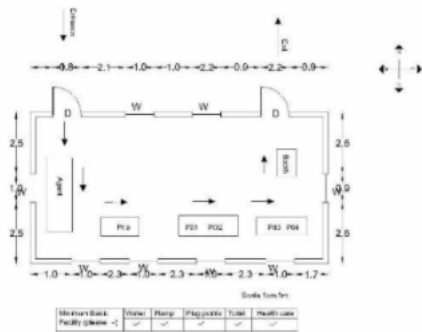

Nazri Naksha

Google Map View

Polling Station Building Front View

Polling Station Front View

Cad View

Key MAP View

1 பெயர் : இரங்கம்மாள் - தந்தையின் பெயர்: காளிவண்ணான் - வீட்டு எண் : 1 வயது : 57 பாலினம் : பெண் Photo is available	IVZ1520881	2 பெயர் : தரணி பூர் தந்தையின் பெயர்: திருமூர்த்தி வீட்டு எண் : 1/272 வயது : 23 பாலினம் : பெண் Photo is available	IVZ2132074	3 பெயர் : மாகாளி - கணவர் பெயர்: மாரன் - வீட்டு எண் : 1E வயது : 67 பாலினம் : பெண் Photo is available	IVZ0808238
4 பெயர் : காமாட்சி - கணவர் பெயர்: காளியப்ப செட்டியார் - வீட்டு எண் : 1e வயது : 65 பாலினம் : பெண் Photo is available	IVZ0858399	5 பெயர் : கருப்பாள் - கணவர் பெயர்: பழனிச்சாமி - வீட்டு எண் : 1e வயது : 54 பாலினம் : பெண் Photo is available	IVZ0626986	6 பெயர் : கலைச்செல்வி - கணவர் பெயர்: பிரதாப் வீட்டு எண் : 1E வயது : 34 பாலினம் : பெண் Photo is available	IVZ0977173
7 பெயர் : புவனா - கணவர் பெயர்: சந்திரசேகரன் - வீட்டு எண் : 1E வயது : 33 பாலினம் : பெண் Photo is available	IVZ0509216	8 பெயர் : பாபு - தந்தையின் பெயர்: பழனிச்சாமி - வீட்டு எண் : 1e வயது : 33 பாலினம் : ஆண் Photo is available	IVZ0626952	9 பெயர் : ரகுநாதன் - தந்தையின் பெயர்: குமாரசாமி - வீட்டு எண் : 1E வயது : 32 பாலினம் : ஆண் Photo is available	IVZ0626937
10 பெயர் : பேபி - கணவர் பெயர்: செல்வன் - வீட்டு எண் : 1E வயது : 31 பாலினம் : பெண் Photo is available	IVZ0509380	11 பெயர் : பாலசுப்பிரமணியம் - தந்தையின் பெயர்: குமாரசாமி - வீட்டு எண் : 1e வயது : 31 பாலினம் : ஆண் Photo is available	IVZ0712844	12 பெயர் : ரமேஷ்குமார் - தந்தையின் பெயர்: முனியன் - வீட்டு எண் : 1E வயது : 30 பாலினம் : ஆண் Photo is available	IVZ0808170
13 பெயர் : மகேஸ்வரி - கணவர் பெயர்: தங்கவேல் - வீட்டு எண் : 1E வயது : 28 பாலினம் : பெண் Photo is available	IVZ0953711	14 பெயர் : மதிவதனி - தாயின் பெயர்: வளர்மதி - வீட்டு எண் : 1E வயது : 28 பாலினம் : பெண் Photo is available	IVZ0953737	15 பெயர் : மாரியம்மாள் - கணவர் பெயர்: சென்னியப்பன் - வீட்டு எண் : 2 வயது : 61 பாலினம் : பெண் Photo is available	IVZ1520907
16 பெயர் : தெய்வமணி - கணவர் பெயர்: பொங்கியண்ணன் - வீட்டு எண் : 2-4 வயது : 60 பாலினம் : பெண் Photo is available	IVZ1520931	17 பெயர் : அஜீதா கணவர் பெயர்: சந்தோஷ்குமார் வீட்டு எண் : 2-10 வயது : 25 பாலினம் : பெண் Photo is available	IVZ2132082	18 பெயர் : சரஸ்வதி - கணவர் பெயர்: கருப்புச்சாமி - வீட்டு எண் : 2-11 வயது : 36 பாலினம் : பெண் Photo is available	IVZ0907840
19 பெயர் : செல்வன் தந்தையின் பெயர்: குருநாதன் வீட்டு எண் : 2-48 வயது : 39 பாலினம் : ஆண் Photo is available	IVZ2170728	20 பெயர் : குருநாதன் தந்தையின் பெயர்: சடையன் வீட்டு எண் : 2-97 வயது : 76 பாலினம் : ஆண் Photo is available	IVZ2170744	21 பெயர் : ஆறுமுகம் - தந்தையின் பெயர்: பொங்கியண்ண நாடார் - வீட்டு எண் : 2-123 வயது : 46 பாலினம் : ஆண் Photo is available	IVZ0103275
22 பெயர் : சின்னக்கண்ணாள் - கணவர் பெயர்: காளியப்பன் - வீட்டு எண் : 2-140 வயது : 45 பாலினம் : பெண் Photo is available	IVZ0858381	23 பெயர் : பூங்கொடி - கணவர் பெயர்: குப்பன் - வீட்டு எண் : 2-176 வயது : 46 பாலினம் : பெண் Photo is available	IVZ0276220	24 பெயர் : நந்தினி தந்தையின் பெயர்: குப்பன் வீட்டு எண் : 2/176 வயது : 27 பாலினம் : பெண் Photo is available	IVZ1093657
25 பெயர் : மோகன் தந்தையின் பெயர்: செல்வகுமார் வீட்டு எண் : 2/212 வயது : 21 பாலினம் : ஆண் Photo is available	IVZ2231439	26 பெயர் : சூரியப்பிரகாஷ் - தந்தையின் பெயர்: கோதண்டமூர்த்தி - வீட்டு எண் : 2-250 வயது : 37 பாலினம் : ஆண் Photo is available	IVZ0275974	27 பெயர் : அழகுப்பதி - தந்தையின் பெயர்: கோதண்டமூர்த்தி - வீட்டு எண் : 2/250 வயது : 31 பாலினம் : ஆண் Photo is available	IVZ0626978
28 பெயர் : இராஜேந்திர பிரசாத் தந்தையின் பெயர்: பாலசுப்பிரமணியம் வீட்டு எண் : 2/273 வயது : 27 பாலினம் : ஆண் Photo is available	IVZ1093566	29 பெயர் : பரணிதரன் தந்தையின் பெயர்: பாலசுப்பிரமணியம் வீட்டு எண் : 2/273 வயது : 25 பாலினம் : ஆண் Photo is available	IVZ1093558	30 பெயர் : காளியம்மாள் - கணவர் பெயர்: ஆறுமுகம் - வீட்டு எண் : 3 வயது : 77 பாலினம் : பெண் Photo is available	IVZ1520915