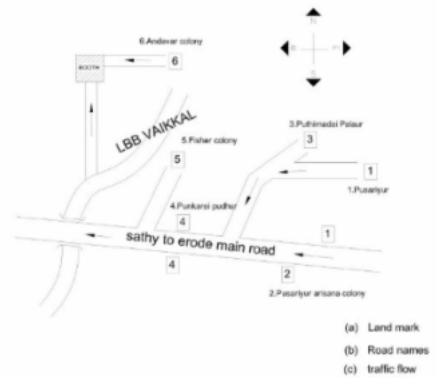

Key MAP View