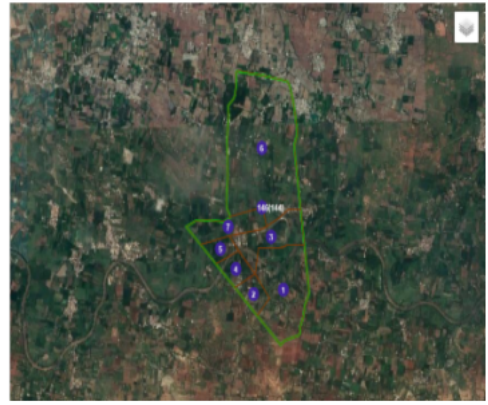

3. வாக்குச் சாவடியின் விவரங்கள்

வாக்குச் சாவடியின் எண் மற்றும் பெயர் : 155 - ஊராட்சி ஒன்றிய ஆரம்பப்பள்ளி, பூசாரியூர்-638453, கிழக்குப்பார்த்த தாரசு கட்டிடம் தெற்கு பகுதி வாக்குச் சாவடியின் முகவரி : ஊராட்சி ஒன்றிய ஆரம்பப்பள்ளி, பூசாரியூர்-638453	வாக்குச் சாவடியின் வகைப்பாடு (ஆண்/பெண்/பொது) துணை வாக்குச் சாவடிகளின் எண்ணிக்கை :	பொது 0
---	--	---------------

4. வாக்காளர்களின் எண்ணிக்கை

தொடங்கும் வரிசை எண்	முடியும் வரிசை எண்.	நிகர வாக்காளர்களின் எண்ணிக்கை			
		ஆண்	பெண்	மூன்றாம் பாலினம்	மொத்தம்
1	869	441	427	0	868

கையொப்பம்

Nazri Naksha

Google Map View

Polling Station Building Front View