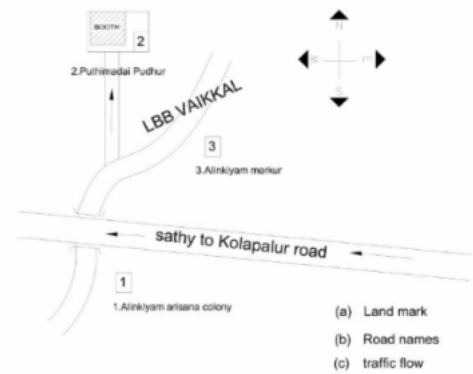

Key MAP View