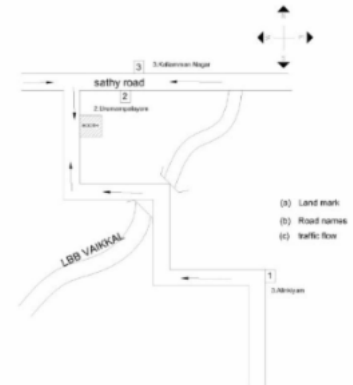

Key MAP View