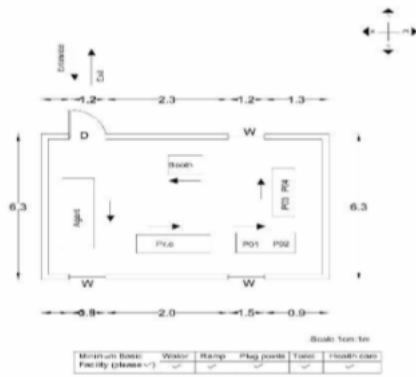

Google Map View

Polling Station Building Front View

Polling Station Front View

Cad View

Key MAP View

1 பெயர் : லட்சுமி - கணவர் பெயர் : சோமசுந்தரம் - வீட்டு எண் : 1 வயது : 76 பாலினம் : பெண் Photo is available	IVZ1530146	2 பெயர் : உமாவதி - தந்தையின் பெயர் : ராமசாமிநாடார் - வீட்டு எண் : 1-32 வயது : 48 பாலினம் : பெண் Photo is available	IVZ0176321	3 பெயர் : தேவராஜ் - தந்தையின் பெயர் : பொன்னுசாமி - வீட்டு எண் : 1-114 வயது : 47 பாலினம் : ஆண் Photo is available	IVZ0512830
S 4 பெயர் : நிரஞ்சனா - தந்தையின் பெயர் : கணேசன் - வீட்டு எண் : 1/134 வயது : 29 பாலினம் : பெண் Photo is available	IVZ0826719	S 5 பெயர் : ப்ரீத்தி தந்தையின் பெயர் : நடராஜன் வீட்டு எண் : 1/252 வயது : 22 பாலினம் : பெண் Photo is available	IVZ2231926	6 பெயர் : பவானி ந தந்தையின் பெயர் : நடராஜன் வீட்டு எண் : 1/252 வயது : 20 பாலினம் : பெண் Photo is available	IVZ2299014
7 பெயர் : காளியம்மாள் - கணவர் பெயர் : முத்துச்சாமி - வீட்டு எண் : 1E வயது : 86 பாலினம் : பெண் Photo is available	KCF1254838	8 பெயர் : சகுந்தலா - கணவர் பெயர் : பாட்டான் - வீட்டு எண் : 1E வயது : 69 பாலினம் : பெண் Photo is available	IVZ1530153	9 பெயர் : மணி - தந்தையின் பெயர் : ரங்கசாமி - வீட்டு எண் : 1e வயது : 63 பாலினம் : ஆண் Photo is available	IVZ0277509
10 பெயர் : கருப்பம்மாள் - கணவர் பெயர் : மணி - வீட்டு எண் : 1e வயது : 61 பாலினம் : பெண் Photo is available	IVZ0277517	11 பெயர் : கருப்பாயாள் - கணவர் பெயர் : துரைசாமி - வீட்டு எண் : 1E வயது : 61 பாலினம் : பெண் Photo is available	IVZ1530161	12 பெயர் : ரங்கன் - தந்தையின் பெயர் : கொமரன் - வீட்டு எண் : 1E வயது : 59 பாலினம் : ஆண் Photo is available	IVZ0430447
13 பெயர் : கருப்புசாமி - தந்தையின் பெயர் : கருப்புசாமி - வீட்டு எண் : 1e வயது : 55 பாலினம் : ஆண் Photo is available	IVZ0512905	14 பெயர் : கருப்பாள் - கணவர் பெயர் : ரங்கன் - வீட்டு எண் : 1e வயது : 52 பாலினம் : பெண் Photo is available	IVZ0512855	15 பெயர் : மல்லிகா - கணவர் பெயர் : சின்னச்சாமி - வீட்டு எண் : 1E வயது : 50 பாலினம் : பெண் Photo is available	IVZ0809228
16 பெயர் : பார்வதி - கணவர் பெயர் : கருப்புசாமி - வீட்டு எண் : 1e வயது : 48 பாலினம் : பெண் Photo is available	IVZ0512871	17 பெயர் : சாமிநாதன் - தந்தையின் பெயர் : ராசப்பன் - வீட்டு எண் : 1E வயது : 47 பாலினம் : ஆண் Photo is available	IVZ0584490	18 பெயர் : சித்ரா - கணவர் பெயர் : வெங்கடாசலம் - வீட்டு எண் : 1e வயது : 46 பாலினம் : பெண் Photo is available	IVZ0277939
19 பெயர் : சுக்கிரியம்மாள் - கணவர் பெயர் : கருப்பன் - வீட்டு எண் : 1E வயது : 45 பாலினம் : பெண் Photo is available	IVZ1530179	20 பெயர் : சாந்தாள் - கணவர் பெயர் : சின்னச்சாமி - வீட்டு எண் : 1E வயது : 45 பாலினம் : பெண் Photo is available	IVZ0714501	21 பெயர் : ஜோதி - கணவர் பெயர் : சாமிநாதன் - வீட்டு எண் : 1E வயது : 44 பாலினம் : பெண் Photo is available	IVZ0584482
22 பெயர் : ரங்கன் - தந்தையின் பெயர் : பாட்டான் - வீட்டு எண் : 1e வயது : 43 பாலினம் : ஆண் Photo is available	IVZ0277434	23 பெயர் : மயில்சாமி தந்தையின் பெயர் : காளியம்மாள் - வீட்டு எண் : 1E வயது : 43 பாலினம் : ஆண் Photo is available	KCF2653335	24 பெயர் : பழனிச்சாமி - தந்தையின் பெயர் : ராமசாமி - வீட்டு எண் : 1E வயது : 42 பாலினம் : ஆண் Photo is available	IVZ0880039
25 பெயர் : நாகமணி - கணவர் பெயர் : வடிவேலன் - வீட்டு எண் : 1e வயது : 42 பாலினம் : பெண் Photo is available	IVZ0277491	26 பெயர் : மாரசாமி - தந்தையின் பெயர் : துரைசாமி - வீட்டு எண் : 1e வயது : 42 பாலினம் : ஆண் Photo is available	IVZ0512848	27 பெயர் : கார்த்தி - தந்தையின் பெயர் : ரங்கசாமி - வீட்டு எண் : 1e வயது : 40 பாலினம் : ஆண் Photo is available	IVZ0512913
28 பெயர் : கவிதா - கணவர் பெயர் : இராஜேந்திரன் - வீட்டு எண் : 1e வயது : 39 பாலினம் : பெண் Photo is available	IVZ0277483	29 பெயர் : விஜயகுமார் - தந்தையின் பெயர் : துரைசாமி - வீட்டு எண் : 1e வயது : 39 பாலினம் : ஆண் Photo is available	IVZ0512863	30 பெயர் : ராமன் - தந்தையின் பெயர் : மாகாளி - வீட்டு எண் : 1e வயது : 38 பாலினம் : ஆண் Photo is available	IVZ0277624