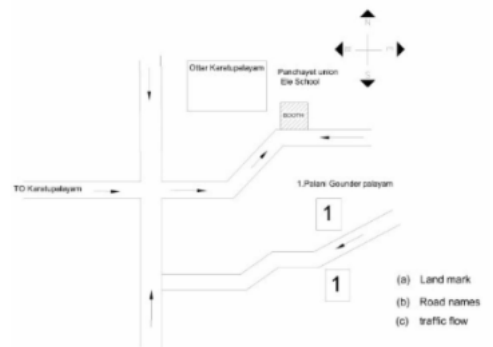

Google Map View

Polling Station Building Front View

Polling Station Front View

Cad View

Key MAP View

1 பெயர் : லட்சுமி - கணவர் பெயர் : சோமசுந்தரம் - வீட்டு எண் : 1 வயது : 76 பாலினம் : பெண் Photo is available	IVZ1530146	2 பெயர் : உமாவதி - தந்தையின் பெயர் : ராமசாமிநாடார் - வீட்டு எண் : 1-32 வயது : 48 பாலினம் : பெண் Photo is available	IVZ0176321	3 பெயர் : தேவராஜ் - தந்தையின் பெயர் : பொன்னுசாமி - வீட்டு எண் : 1-114 வயது : 47 பாலினம் : ஆண் Photo is available	IVZ0512830
S 4 பெயர் : நிரஞ்சனா - தந்தையின் பெயர் : கணேசன் - வீட்டு எண் : 1/134 வயது : 29 பாலினம் : பெண் Photo is available	IVZ0826719	S 5 பெயர் : ப்ரீத்தி தந்தையின் பெயர் : நடராஜன் வீட்டு எண் : 1/252 வயது : 22 பாலினம் : பெண் Photo is available	IVZ2231926	6 பெயர் : பவானி ந தந்தையின் பெயர் : நடராஜன் வீட்டு எண் : 1/252 வயது : 20 பாலினம் : பெண் Photo is available	IVZ2299014
7 பெயர் : காளியம்மாள் - கணவர் பெயர் : முத்துச்சாமி - வீட்டு எண் : 1E வயது : 86 பாலினம் : பெண் Photo is available	KCF1254838	8 பெயர் : சகுந்தலா - கணவர் பெயர் : பாட்டான் - வீட்டு எண் : 1E வயது : 69 பாலினம் : பெண் Photo is available	IVZ1530153	9 பெயர் : மணி - தந்தையின் பெயர் : ரங்கசாமி - வீட்டு எண் : 1e வயது : 63 பாலினம் : ஆண் Photo is available	IVZ0277509
10 பெயர் : கருப்பம்மாள் - கணவர் பெயர் : மணி - வீட்டு எண் : 1e வயது : 61 பாலினம் : பெண் Photo is available	IVZ0277517	11 பெயர் : கருப்பாயாள் - கணவர் பெயர் : துரைசாமி - வீட்டு எண் : 1E வயது : 61 பாலினம் : பெண் Photo is available	IVZ1530161	12 பெயர் : ரங்கன் - தந்தையின் பெயர் : கொமரன் - வீட்டு எண் : 1E வயது : 59 பாலினம் : ஆண் Photo is available	IVZ0430447
13 பெயர் : கருப்புசாமி - தந்தையின் பெயர் : கருப்புசாமி - வீட்டு எண் : 1e வயது : 55 பாலினம் : ஆண் Photo is available	IVZ0512905	14 பெயர் : கருப்பாள் - கணவர் பெயர் : ரங்கன் - வீட்டு எண் : 1e வயது : 52 பாலினம் : பெண் Photo is available	IVZ0512855	15 பெயர் : மல்லிகா - கணவர் பெயர் : சின்னச்சாமி - வீட்டு எண் : 1E வயது : 50 பாலினம் : பெண் Photo is available	IVZ0809228
16 பெயர் : பார்வதி - கணவர் பெயர் : கருப்புசாமி - வீட்டு எண் : 1e வயது : 48 பாலினம் : பெண் Photo is available	IVZ0512871	17 பெயர் : சாமிநாதன் - தந்தையின் பெயர் : ராசப்பன் - வீட்டு எண் : 1E வயது : 47 பாலினம் : ஆண் Photo is available	IVZ0584490	18 பெயர் : சித்ரா - கணவர் பெயர் : வெங்கடாசலம் - வீட்டு எண் : 1e வயது : 46 பாலினம் : பெண் Photo is available	IVZ0277939
19 பெயர் : சுக்கிரியம்மாள் - கணவர் பெயர் : கருப்பன் - வீட்டு எண் : 1E வயது : 45 பாலினம் : பெண் Photo is available	IVZ1530179	20 பெயர் : சாந்தாள் - கணவர் பெயர் : சின்னச்சாமி - வீட்டு எண் : 1E வயது : 45 பாலினம் : பெண் Photo is available	IVZ0714501	21 பெயர் : ஜோதி - கணவர் பெயர் : சாமிநாதன் - வீட்டு எண் : 1E வயது : 44 பாலினம் : பெண் Photo is available	IVZ0584482
22 பெயர் : ரங்கன் - தந்தையின் பெயர் : பாட்டான் - வீட்டு எண் : 1e வயது : 43 பாலினம் : ஆண் Photo is available	IVZ0277434	23 பெயர் : மயில்சாமி தந்தையின் பெயர் : காளியம்மாள் - வீட்டு எண் : 1E வயது : 43 பாலினம் : ஆண் Photo is available	KCF2653335	24 பெயர் : பழனிச்சாமி - தந்தையின் பெயர் : ராமசாமி - வீட்டு எண் : 1E வயது : 42 பாலினம் : ஆண் Photo is available	IVZ0880039
25 பெயர் : நாகமணி - கணவர் பெயர் : வடிவேலன் - வீட்டு எண் : 1e வயது : 42 பாலினம் : பெண் Photo is available	IVZ0277491	26 பெயர் : மாரசாமி - தந்தையின் பெயர் : துரைசாமி - வீட்டு எண் : 1e வயது : 42 பாலினம் : ஆண் Photo is available	IVZ0512848	27 பெயர் : கார்த்தி - தந்தையின் பெயர் : ரங்கசாமி - வீட்டு எண் : 1e வயது : 40 பாலினம் : ஆண் Photo is available	IVZ0512913
28 பெயர் : கவிதா - கணவர் பெயர் : இராஜேந்திரன் - வீட்டு எண் : 1e வயது : 39 பாலினம் : பெண் Photo is available	IVZ0277483	29 பெயர் : விஜயகுமார் - தந்தையின் பெயர் : துரைசாமி - வீட்டு எண் : 1e வயது : 39 பாலினம் : ஆண் Photo is available	IVZ0512863	30 பெயர் : ராமன் - தந்தையின் பெயர் : மாகாளி - வீட்டு எண் : 1e வயது : 38 பாலினம் : ஆண் Photo is available	IVZ0277624