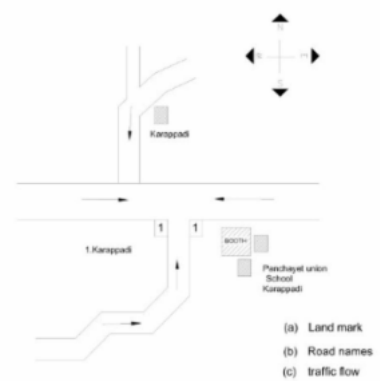

Key MAP View