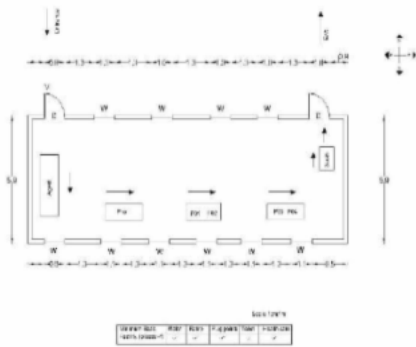

**Google Map View**

**Polling Station Building Front View**

**Polling Station Front View**

**Cad View**

**Key MAP View**

1 பெயர் : விஜயலட்சுமி - கணவர் பெயர்: வெங்கடாசலம் - வீட்டு எண் : 1 வயது : 58 பாலினம் : பெண் Photo is available	IVZ0430694	S 2 பெயர் : விக்கேஷ் - தந்தையின் பெயர்: கொம்ரசாமி - வீட்டு எண் : 1-244 வயது : 32 பாலினம் : ஆண் Photo is available	IVZ0715094	3 பெயர் : விஜயா - கணவர் பெயர்: மாதப்பன் - வீட்டு எண் : 1-247 வயது : 37 பாலினம் : பெண் Photo is available	IVZ0810143
4 பெயர் : நதியா - கணவர் பெயர்: சின்னச்சாமி - வீட்டு எண் : 1-309 வயது : 34 பாலினம் : பெண் Photo is available	IVZ0859447	S 5 பெயர் : ராமசாமி கவுண்டர் - தந்தையின் பெயர்: மாகாளி கவுண்டர் - வீட்டு எண் : 1e வயது : 72 பாலினம் : ஆண் Photo is available	IVZ0629170	6 பெயர் : வெங்கிடுசாமி - தந்தையின் பெயர்: கருப்பன் - வீட்டு எண் : 1E வயது : 51 பாலினம் : ஆண் Photo is available	IVZ1564152
7 பெயர் : துரையன் - தந்தையின் பெயர்: வண்ணாரை - வீட்டு எண் : 1e வயது : 47 பாலினம் : ஆண் Photo is available	IVZ0629204	8 பெயர் : பழனியம்மாள் - கணவர் பெயர்: ஏகாம்பரம் - வீட்டு எண் : 1e வயது : 42 பாலினம் : பெண் Photo is available	IVZ0278697	9 பெயர் : கிருஷ்ணமூர்த்தி - தந்தையின் பெயர்: துரைசாமி - வீட்டு எண் : 1E வயது : 42 பாலினம் : ஆண் Photo is available	KCF3798451
10 பெயர் : ஜெயமணி - கணவர் பெயர்: துரையன் - வீட்டு எண் : 1e வயது : 39 பாலினம் : பெண் Photo is available	IVZ0629139	11 பெயர் : எபிநேசர் - தந்தையின் பெயர்: சேகர் - வீட்டு எண் : 1e வயது : 39 பாலினம் : ஆண் Photo is available	IVZ0177048	12 பெயர் : தனசுந்தரி - கணவர் பெயர்: பெருமாள் - வீட்டு எண் : 1E வயது : 38 பாலினம் : பெண் Photo is available	IVZ0715128
13 பெயர் : பெருமாள் - தாயின் பெயர்: அம்மாசையம்மாள் - வீட்டு எண் : 1E வயது : 36 பாலினம் : ஆண் Photo is available	IVZ0514786	14 பெயர் : வெங்கடாசலம் - தந்தையின் பெயர்: சுப்பிரமணியம் - வீட்டு எண் : 1e வயது : 36 பாலினம் : ஆண் Photo is available	IVZ0177022	15 பெயர் : மகேஸ்வரி - தந்தையின் பெயர்: ராமசாமி - வீட்டு எண் : 1E வயது : 36 பாலினம் : பெண் Photo is available	IVZ0053744
16 பெயர் : அன்னபூரணி - கணவர் பெயர்: செந்தில்குமார் - வீட்டு எண் : 1E வயது : 35 பாலினம் : பெண் Photo is available	IVZ0859488	17 பெயர் : உதயகுமார் - தந்தையின் பெயர்: முருகேசன் - வீட்டு எண் : 1E வயது : 34 பாலினம் : ஆண் Photo is available	IVZ0766204	18 பெயர் : தனலட்சுமி - கணவர் பெயர்: மகேஷ்வரன் - வீட்டு எண் : 1E வயது : 34 பாலினம் : பெண் Photo is available	IVZ0715086
S 19 பெயர் : கீதா - கணவர் பெயர்: செந்தில்குமார் - வீட்டு எண் : 1E வயது : 33 பாலினம் : பெண் Photo is available	IVZ0715300	20 பெயர் : விஸ்வநாதன் - தந்தையின் பெயர்: பழனி - வீட்டு எண் : 1e வயது : 33 பாலினம் : ஆண் Photo is available	IVZ0399485	21 பெயர் : சுகன்யா - கணவர் பெயர்: சக்திவேல் - வீட்டு எண் : 1E வயது : 31 பாலினம் : பெண் Photo is available	IVZ0629337
22 பெயர் : கார்த்திக் - தந்தையின் பெயர்: ரங்கன் - வீட்டு எண் : 1E வயது : 31 பாலினம் : ஆண் Photo is available	IVZ0810218	23 பெயர் : புவனேஷ் - தந்தையின் பெயர்: தண்டபாணி - வீட்டு எண் : 1E வயது : 31 பாலினம் : ஆண் Photo is available	IVZ0954230	24 பெயர் : பிரகாஷ் - தந்தையின் பெயர்: சென்டான் - வீட்டு எண் : 1e வயது : 31 பாலினம் : ஆண் Photo is available	IVZ0629121
25 பெயர் : ஆஷா - கணவர் பெயர்: பாலன் - வீட்டு எண் : 1E வயது : 30 பாலினம் : பெண் Photo is available	IVZ0810259	26 பெயர் : சரஸ்வதி - கணவர் பெயர்: சிவக்குமார் - வீட்டு எண் : 1E வயது : 30 பாலினம் : பெண் Photo is available	IVZ0859504	27 பெயர் : மாரிமுத்து - தந்தையின் பெயர்: வடிவேல் - வீட்டு எண் : 1E வயது : 29 பாலினம் : ஆண் Photo is available	IVZ0909291
S 28 பெயர் : மனோஜ் - தந்தையின் பெயர்: விஸ்வநாதன் - வீட்டு எண் : 1E வயது : 29 பாலினம் : ஆண் Photo is available	IVZ0954222	29 பெயர் : ராசாத்தி - கணவர் பெயர்: குமார் - வீட்டு எண் : 1-E வயது : 38 பாலினம் : பெண் Photo is available	IVZ0053496	30 பெயர் : சிவக்குமார் - தந்தையின் பெயர்: பெருமாள் - வீட்டு எண் : 1-E வயது : 37 பாலினம் : ஆண் Photo is available	IVZ0330498