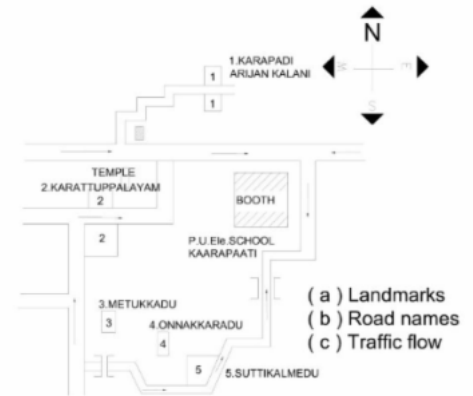

**Google Map View**

**Polling Station Building Front View**

**Polling Station Front View**

**Cad View**

**Key MAP View**

1 பெயர் : விஜயலட்சுமி - கணவர் பெயர்: வெங்கடாசலம் - வீட்டு எண் : 1 வயது : 58 பாலினம் : பெண் Photo is available	IVZ0430694	S 2 பெயர் : விக்கேஷ் - தந்தையின் பெயர்: கொம்ரசாமி - வீட்டு எண் : 1-244 வயது : 32 பாலினம் : ஆண் Photo is available	IVZ0715094	3 பெயர் : விஜயா - கணவர் பெயர்: மாதப்பன் - வீட்டு எண் : 1-247 வயது : 37 பாலினம் : பெண் Photo is available	IVZ0810143
4 பெயர் : நதியா - கணவர் பெயர்: சின்னச்சாமி - வீட்டு எண் : 1-309 வயது : 34 பாலினம் : பெண் Photo is available	IVZ0859447	S 5 பெயர் : ராமசாமி கவுண்டர் - தந்தையின் பெயர்: மாகாளி கவுண்டர் - வீட்டு எண் : 1e வயது : 72 பாலினம் : ஆண் Photo is available	IVZ0629170	6 பெயர் : வெங்கிடுசாமி - தந்தையின் பெயர்: கருப்பன் - வீட்டு எண் : 1E வயது : 51 பாலினம் : ஆண் Photo is available	IVZ1564152
7 பெயர் : துரையன் - தந்தையின் பெயர்: வண்ணாரை - வீட்டு எண் : 1e வயது : 47 பாலினம் : ஆண் Photo is available	IVZ0629204	8 பெயர் : பழனியம்மாள் - கணவர் பெயர்: ஏகாம்பரம் - வீட்டு எண் : 1e வயது : 42 பாலினம் : பெண் Photo is available	IVZ0278697	9 பெயர் : கிருஷ்ணமூர்த்தி - தந்தையின் பெயர்: துரைசாமி - வீட்டு எண் : 1E வயது : 42 பாலினம் : ஆண் Photo is available	KCF3798451
10 பெயர் : ஜெயமணி - கணவர் பெயர்: துரையன் - வீட்டு எண் : 1e வயது : 39 பாலினம் : பெண் Photo is available	IVZ0629139	11 பெயர் : எபிநேசர் - தந்தையின் பெயர்: சேகர் - வீட்டு எண் : 1e வயது : 39 பாலினம் : ஆண் Photo is available	IVZ0177048	12 பெயர் : தனசுந்தரி - கணவர் பெயர்: பெருமாள் - வீட்டு எண் : 1E வயது : 38 பாலினம் : பெண் Photo is available	IVZ0715128
13 பெயர் : பெருமாள் - தாயின் பெயர்: அம்மாசையம்மாள் - வீட்டு எண் : 1E வயது : 36 பாலினம் : ஆண் Photo is available	IVZ0514786	14 பெயர் : வெங்கடாசலம் - தந்தையின் பெயர்: சுப்பிரமணியம் - வீட்டு எண் : 1e வயது : 36 பாலினம் : ஆண் Photo is available	IVZ0177022	15 பெயர் : மகேஸ்வரி - தந்தையின் பெயர்: ராமசாமி - வீட்டு எண் : 1E வயது : 36 பாலினம் : பெண் Photo is available	IVZ0053744
16 பெயர் : அன்னபூரணி - கணவர் பெயர்: செந்தில்குமார் - வீட்டு எண் : 1E வயது : 35 பாலினம் : பெண் Photo is available	IVZ0859488	17 பெயர் : உதயகுமார் - தந்தையின் பெயர்: முருகேசன் - வீட்டு எண் : 1E வயது : 34 பாலினம் : ஆண் Photo is available	IVZ0766204	18 பெயர் : தனலட்சுமி - கணவர் பெயர்: மகேஷ்வரன் - வீட்டு எண் : 1E வயது : 34 பாலினம் : பெண் Photo is available	IVZ0715086
S 19 பெயர் : கீதா - கணவர் பெயர்: செந்தில்குமார் - வீட்டு எண் : 1E வயது : 33 பாலினம் : பெண் Photo is available	IVZ0715300	20 பெயர் : விஸ்வநாதன் - தந்தையின் பெயர்: பழனி - வீட்டு எண் : 1e வயது : 33 பாலினம் : ஆண் Photo is available	IVZ0399485	21 பெயர் : சுகன்யா - கணவர் பெயர்: சக்திவேல் - வீட்டு எண் : 1E வயது : 31 பாலினம் : பெண் Photo is available	IVZ0629337
22 பெயர் : கார்த்திக் - தந்தையின் பெயர்: ரங்கன் - வீட்டு எண் : 1E வயது : 31 பாலினம் : ஆண் Photo is available	IVZ0810218	23 பெயர் : புவனேஷ் - தந்தையின் பெயர்: தண்டபாணி - வீட்டு எண் : 1E வயது : 31 பாலினம் : ஆண் Photo is available	IVZ0954230	24 பெயர் : பிரகாஷ் - தந்தையின் பெயர்: சென்டான் - வீட்டு எண் : 1e வயது : 31 பாலினம் : ஆண் Photo is available	IVZ0629121
25 பெயர் : ஆஷா - கணவர் பெயர்: பாலன் - வீட்டு எண் : 1E வயது : 30 பாலினம் : பெண் Photo is available	IVZ0810259	26 பெயர் : சரஸ்வதி - கணவர் பெயர்: சிவக்குமார் - வீட்டு எண் : 1E வயது : 30 பாலினம் : பெண் Photo is available	IVZ0859504	27 பெயர் : மாரிமுத்து - தந்தையின் பெயர்: வடிவேல் - வீட்டு எண் : 1E வயது : 29 பாலினம் : ஆண் Photo is available	IVZ0909291
S 28 பெயர் : மனோஜ் - தந்தையின் பெயர்: விஸ்வநாதன் - வீட்டு எண் : 1E வயது : 29 பாலினம் : ஆண் Photo is available	IVZ0954222	29 பெயர் : ராசாத்தி - கணவர் பெயர்: குமார் - வீட்டு எண் : 1-E வயது : 38 பாலினம் : பெண் Photo is available	IVZ0053496	30 பெயர் : சிவக்குமார் - தந்தையின் பெயர்: பெருமாள் - வீட்டு எண் : 1-E வயது : 37 பாலினம் : ஆண் Photo is available	IVZ0330498