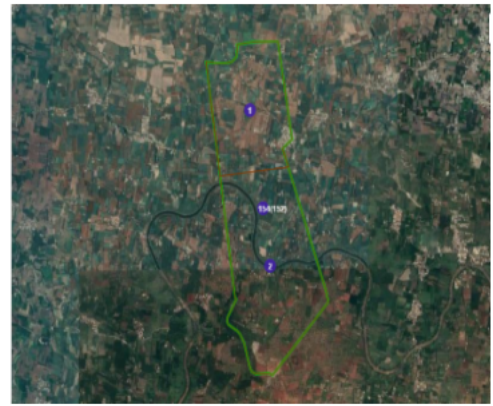

Google Map View