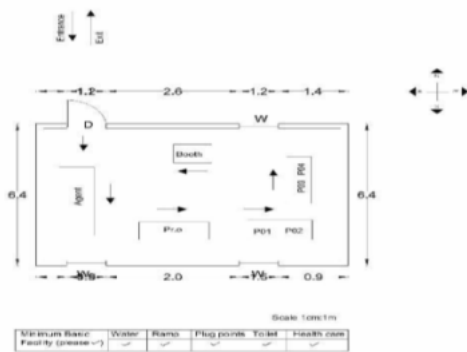

Google Map View

Polling Station Building Front View

Polling Station Front View

Cad View

Key MAP View

1	IVZ2332898	பெயர் : பழனியம்மாள் மு கணவர் பெயர்: முருகேஷ் வீட்டு எண் : 0 வயது : 51 பாலினம் : பெண்	Photo is available	2	IVZ1645225	பெயர் : பழனிச்சாமி - தந்தையின் பெயர்: ராமசாமிக்கவுண்டர் - வீட்டு எண் : 1 வயது : 74 பாலினம் : ஆண்	Photo is available	3	KCF3256609	பெயர் : குமாரசாமி - தந்தையின் பெயர்: சுப்பையகவுண்டர் - வீட்டு எண் : 1 வயது : 60 பாலினம் : ஆண்	Photo is available
4	IVZ0629402	பெயர் : ஜானகி - கணவர் பெயர்: சுந்தரம் - வீட்டு எண் : 1 வயது : 46 பாலினம் : பெண்	Photo is available	5	IVZ0399550	பெயர் : மகாலட்சுமி - கணவர் பெயர்: கார்த்திகேயன் - வீட்டு எண் : 1 வயது : 42 பாலினம் : பெண்	Photo is available	6	KCF2644177	பெயர் : சிவக்குமார் - தந்தையின் பெயர்: பழனிச்சாமி - வீட்டு எண் : 1 வயது : 42 பாலினம் : ஆண்	Photo is available
7	IVZ2171957	பெயர் : பண்ணாரி தந்தையின் பெயர்: சின்னமனுசன் வீட்டு எண் : 1 வயது : 32 பாலினம் : ஆண்	Photo is available	8	IVZ2171817	பெயர் : அய்யம்மாள் தந்தையின் பெயர்: பண்ணாரி வீட்டு எண் : 1 வயது : 31 பாலினம் : பெண்	Photo is available	9	IVZ2171866	பெயர் : சின்னராஜ் இதரர் பெயர்: ஜோதிகா வீட்டு எண் : 1 வயது : 27 பாலினம் : ஆண்	Photo is available
10	IVZ2171940	பெயர் : ராமணா தந்தையின் பெயர்: சின்னமனுசன் வீட்டு எண் : 1 வயது : 24 பாலினம் : ஆண்	Photo is available	11	IVZ0177121	பெயர் : சசிகலா - கணவர் பெயர்: சிவக்குமார் - வீட்டு எண் : 1-1 வயது : 42 பாலினம் : பெண்	Photo is available	12	KCF3835386	பெயர் : வசந்தா கணவர் பெயர்: கண்ணன் - வீட்டு எண் : 1-2 வயது : 43 பாலினம் : பெண்	Photo is available
13	IVZ0515536	பெயர் : பரிமளா - கணவர் பெயர்: சின்னசாமி - வீட்டு எண் : 1-2 வயது : 38 பாலினம் : பெண்	Photo is available	14	IVZ2007078	பெயர் : சாமிநாதன் தந்தையின் பெயர்: சென்னியப்பகவுண்டர் வீட்டு எண் : 1/4 வயது : 63 பாலினம் : ஆண்	Photo is available	15	IVZ2007086	பெயர் : சரஸ்வதி கணவர் பெயர்: சாமிநாதன் வீட்டு எண் : 1/4 வயது : 51 பாலினம் : பெண்	Photo is available
16	IVZ2007094	பெயர் : இளவரசு தந்தையின் பெயர்: சாமிநாதன் வீட்டு எண் : 1/4 வயது : 25 பாலினம் : ஆண்	Photo is available	17	IVZ2171833	பெயர் : குறளரசு தந்தையின் பெயர்: சாமிநாதன் வீட்டு எண் : 1-4 வயது : 23 பாலினம் : ஆண்	Photo is available	18	KCF3256906	பெயர் : தினேஷ் குமார் - தந்தையின் பெயர்: சுப்பிரமணியம் - வீட்டு எண் : 1/8 வயது : 40 பாலினம் : ஆண்	Photo is available
19	IVZ0515486	பெயர் : ரேகா - கணவர் பெயர்: பாண்டியன் - வீட்டு எண் : 1-12 வயது : 42 பாலினம் : பெண்	Photo is available	20	IVZ0715540	பெயர் : ராஜேஸ்வரி - கணவர் பெயர்: சம்பத்குமார் - வீட்டு எண் : 1-19 வயது : 31 பாலினம் : பெண்	Photo is available	21	IVZ0515932	பெயர் : கௌரி - கணவர் பெயர்: அருண் - வீட்டு எண் : 1-20 வயது : 44 பாலினம் : பெண்	Photo is available
22	IVZ0278952	பெயர் : விஜயகாந்த் - தந்தையின் பெயர்: சுப்ரமணியம் - வீட்டு எண் : 1-21 வயது : 38 பாலினம் : ஆண்	Photo is available	23	IVZ0279273	பெயர் : கண்ணன் - தந்தையின் பெயர்: சுப்பிரமணியம் - வீட்டு எண் : 1-21 வயது : 38 பாலினம் : ஆண்	Photo is available	24	IVZ0586966	பெயர் : கௌசல்யா - கணவர் பெயர்: கண்ணன் - வீட்டு எண் : 1-21 வயது : 35 பாலினம் : பெண்	Photo is available
# 25	IVZ0177139	பெயர் : கோட்டேஸ்வரி க ப தந்தையின் பெயர்: பழனிசாமி - வீட்டு எண் : 1-26 வயது : 34 பாலினம் : பெண்	Photo is available	26	IVZ0515403	பெயர் : ரங்கசாமி - தந்தையின் பெயர்: கருப்பையன் - வீட்டு எண் : 1-31 வயது : 83 பாலினம் : ஆண்	Photo is available	27	IVZ2311439	பெயர் : கோகுல் பூநீ தந்தையின் பெயர்: பிரகாசன் ரங்கசாமி வீட்டு எண் : 1/36 வயது : 21 பாலினம் : பெண்	Photo is available
# 28	KCF2643492	பெயர் : யுவராஜ் கணேஷன் தந்தையின் பெயர்: கணேசன் - வீட்டு எண் : 1/38/1/125 வயது : 39 பாலினம் : ஆண்	Photo is available	29	IVZ1002419	பெயர் : தரணிகா - தந்தையின் பெயர்: சந்திர குப்பதன் - வீட்டு எண் : 1-38A வயது : 27 பாலினம் : பெண்	Photo is available	30	IVZ0515098	பெயர் : முத்து குமார் - தந்தையின் பெயர்: சின்ன பழனிப்பன் - வீட்டு எண் : 1-44 வயது : 53 பாலினம் : ஆண்	Photo is available