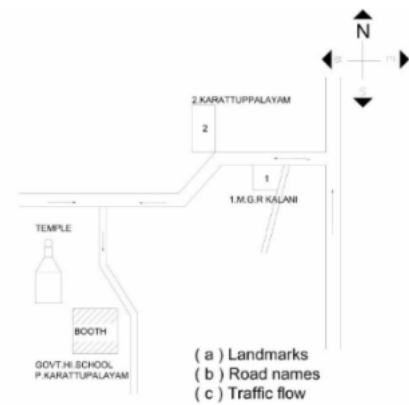

Google Map View

Polling Station Building Front View

Polling Station Front View

Cad View

Key MAP View

1	IVZ2332898	பெயர் : பழனியம்மாள் மு கணவர் பெயர்: முருகேஷ் வீட்டு எண் : 0 வயது : 51 பாலினம் : பெண்	Photo is available	2	IVZ1645225	பெயர் : பழனிச்சாமி - தந்தையின் பெயர்: ராமசாமிக்கவுண்டர் - வீட்டு எண் : 1 வயது : 74 பாலினம் : ஆண்	Photo is available	3	KCF3256609	பெயர் : குமாரசாமி - தந்தையின் பெயர்: சுப்பையகவுண்டர் - வீட்டு எண் : 1 வயது : 60 பாலினம் : ஆண்	Photo is available
4	IVZ0629402	பெயர் : ஜானகி - கணவர் பெயர்: சுந்தரம் - வீட்டு எண் : 1 வயது : 46 பாலினம் : பெண்	Photo is available	5	IVZ0399550	பெயர் : மகாலட்சுமி - கணவர் பெயர்: கார்த்திகேயன் - வீட்டு எண் : 1 வயது : 42 பாலினம் : பெண்	Photo is available	6	KCF2644177	பெயர் : சிவக்குமார் - தந்தையின் பெயர்: பழனிச்சாமி - வீட்டு எண் : 1 வயது : 42 பாலினம் : ஆண்	Photo is available
7	IVZ2171957	பெயர் : பண்ணாரி தந்தையின் பெயர்: சின்னமனுசன் வீட்டு எண் : 1 வயது : 32 பாலினம் : ஆண்	Photo is available	8	IVZ2171817	பெயர் : அய்யம்மாள் தந்தையின் பெயர்: பண்ணாரி வீட்டு எண் : 1 வயது : 31 பாலினம் : பெண்	Photo is available	9	IVZ2171866	பெயர் : சின்னராஜ் இதரர் பெயர்: ஜோதிகா வீட்டு எண் : 1 வயது : 27 பாலினம் : ஆண்	Photo is available
10	IVZ2171940	பெயர் : ராமணா தந்தையின் பெயர்: சின்னமனுசன் வீட்டு எண் : 1 வயது : 24 பாலினம் : ஆண்	Photo is available	11	IVZ0177121	பெயர் : சசிகலா - கணவர் பெயர்: சிவக்குமார் - வீட்டு எண் : 1-1 வயது : 42 பாலினம் : பெண்	Photo is available	12	KCF3835386	பெயர் : வசந்தா கணவர் பெயர்: கண்ணன் - வீட்டு எண் : 1-2 வயது : 43 பாலினம் : பெண்	Photo is available
13	IVZ0515536	பெயர் : பரிமளா - கணவர் பெயர்: சின்னசாமி - வீட்டு எண் : 1-2 வயது : 38 பாலினம் : பெண்	Photo is available	14	IVZ2007078	பெயர் : சாமிநாதன் தந்தையின் பெயர்: சென்னியப்பகவுண்டர் வீட்டு எண் : 1/4 வயது : 63 பாலினம் : ஆண்	Photo is available	15	IVZ2007086	பெயர் : சரஸ்வதி கணவர் பெயர்: சாமிநாதன் வீட்டு எண் : 1/4 வயது : 51 பாலினம் : பெண்	Photo is available
16	IVZ2007094	பெயர் : இளவரசு தந்தையின் பெயர்: சாமிநாதன் வீட்டு எண் : 1/4 வயது : 25 பாலினம் : ஆண்	Photo is available	17	IVZ2171833	பெயர் : குறளரசு தந்தையின் பெயர்: சாமிநாதன் வீட்டு எண் : 1-4 வயது : 23 பாலினம் : ஆண்	Photo is available	18	KCF3256906	பெயர் : தினேஷ் குமார் - தந்தையின் பெயர்: சுப்பிரமணியம் - வீட்டு எண் : 1/8 வயது : 40 பாலினம் : ஆண்	Photo is available
19	IVZ0515486	பெயர் : ரேகா - கணவர் பெயர்: பாண்டியன் - வீட்டு எண் : 1-12 வயது : 42 பாலினம் : பெண்	Photo is available	20	IVZ0715540	பெயர் : ராஜேஸ்வரி - கணவர் பெயர்: சம்பத்குமார் - வீட்டு எண் : 1-19 வயது : 31 பாலினம் : பெண்	Photo is available	21	IVZ0515932	பெயர் : கௌரி - கணவர் பெயர்: அருண் - வீட்டு எண் : 1-20 வயது : 44 பாலினம் : பெண்	Photo is available
22	IVZ0278952	பெயர் : விஜயகாந்த் - தந்தையின் பெயர்: சுப்ரமணியம் - வீட்டு எண் : 1-21 வயது : 38 பாலினம் : ஆண்	Photo is available	23	IVZ0279273	பெயர் : கண்ணன் - தந்தையின் பெயர்: சுப்பிரமணியம் - வீட்டு எண் : 1-21 வயது : 38 பாலினம் : ஆண்	Photo is available	24	IVZ0586966	பெயர் : கௌசல்யா - கணவர் பெயர்: கண்ணன் - வீட்டு எண் : 1-21 வயது : 35 பாலினம் : பெண்	Photo is available
# 25	IVZ0177139	பெயர் : கோட்டேஸ்வரி க ப தந்தையின் பெயர்: பழனிசாமி - வீட்டு எண் : 1-26 வயது : 34 பாலினம் : பெண்	Photo is available	26	IVZ0515403	பெயர் : ரங்கசாமி - தந்தையின் பெயர்: கருப்பையன் - வீட்டு எண் : 1-31 வயது : 83 பாலினம் : ஆண்	Photo is available	27	IVZ2311439	பெயர் : கோகுல் பூநீ தந்தையின் பெயர்: பிரகாசன் ரங்கசாமி வீட்டு எண் : 1/36 வயது : 21 பாலினம் : பெண்	Photo is available
# 28	KCF2643492	பெயர் : யுவராஜ் கணேஷன் தந்தையின் பெயர்: கணேசன் - வீட்டு எண் : 1/38/1/125 வயது : 39 பாலினம் : ஆண்	Photo is available	29	IVZ1002419	பெயர் : தரணிகா - தந்தையின் பெயர்: சந்திர குப்பதன் - வீட்டு எண் : 1-38A வயது : 27 பாலினம் : பெண்	Photo is available	30	IVZ0515098	பெயர் : முத்து குமார் - தந்தையின் பெயர்: சின்ன பழனிப்பன் - வீட்டு எண் : 1-44 வயது : 53 பாலினம் : ஆண்	Photo is available