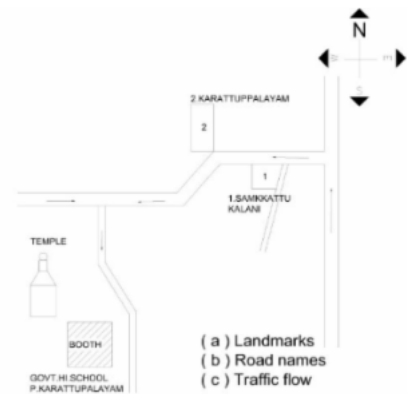

Key MAP View