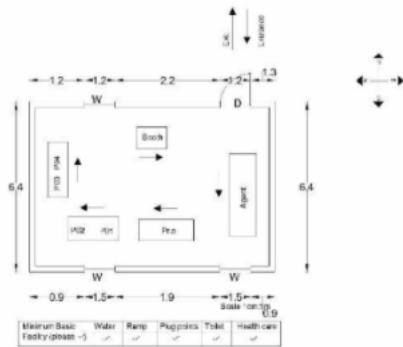

வாக்காளர் பதிவு அலுவலரின்
கையொப்பம்

Nazri Naksha

Google Map View

Polling Station Building Front View

Polling Station Front View

Cad View

Key MAP View

| | | | | | |
|---|----------------------------------|---|----------------------------------|--|----------------------------------|
| 1 பெயர் : ராசு - தந்தையின் பெயர்: மாரமூப்பன் - வீட்டு எண் : 1 வயது : 71 பாலினம் : ஆண் | KCF3810983 Photo is available | 2 பெயர் : சாரதா - கணவர் பெயர்: கருப்புசாமி - வீட்டு எண் : 1 வயது : 69 பாலினம் : பெண் | KCF1342195 Photo is available | 3 பெயர் : மகாதேவன் - தந்தையின் பெயர்: ராசு - வீட்டு எண் : 1 வயது : 53 பாலினம் : ஆண் | KCF3810967 Photo is available |
| 4 பெயர் : சென்னியம்மாள் - கணவர் பெயர்: மகாதேவன் - வீட்டு எண் : 1 வயது : 51 பாலினம் : பெண் | KCF3810942 Photo is available | 5 பெயர் : யோகேஸ்வரி - தந்தையின் பெயர்: மகாதேவன் - வீட்டு எண் : 1 வயது : 32 பாலினம் : பெண் | IVZ0519132 Photo is available | 6 பெயர் : கலாமணி தந்தையின் பெயர்: சுப்ரமணியம் வீட்டு எண் : 01 வயது : 31 பாலினம் : பெண் | IVZ1097708 Photo is available |
| 7 பெயர் : பகவதி - கணவர் பெயர்: சஞ்சய்குமார் - வீட்டு எண் : 1-52 வயது : 49 பாலினம் : பெண் | KCF2616571 Photo is available | 8 பெயர் : சரோஜா - கணவர் பெயர்: ராஜேந்திரன் - வீட்டு எண் : 1-144 வயது : 53 பாலினம் : பெண் | KCF3810918 Photo is available | 9 பெயர் : தங்கமணி - கணவர் பெயர்: தங்கவேல் - வீட்டு எண் : 1/265 வயது : 45 பாலினம் : பெண் | IVZ0055814 Photo is available |
| 10 பெயர் : தேவிகா தந்தையின் பெயர்: தங்கவேல் வீட்டு எண் : 1/265 வயது : 21 பாலினம் : பெண் | IVZ2233369 Photo is available | 11 பெயர் : ரங்கன் - தந்தையின் பெயர்: ராமன் - வீட்டு எண் : 1e வயது : 66 பாலினம் : ஆண் | IVZ1580497 Photo is available | 12 பெயர் : மருதாசலம் - தந்தையின் பெயர்: நஞ்சப்பன் - வீட்டு எண் : 1E வயது : 48 பாலினம் : ஆண் | IVZ0519603 Photo is available |
| 13 பெயர் : தங்கமணி - கணவர் பெயர்: மருதாசலம் - வீட்டு எண் : 1E வயது : 41 பாலினம் : பெண் | IVZ0519595 Photo is available | 14 பெயர் : சண்முகம் - தாயின் பெயர்: தங்காள் - வீட்டு எண் : 1E வயது : 36 பாலினம் : ஆண் | IVZ0399931 Photo is available | 15 பெயர் : வினோதினி - கணவர் பெயர்: கோடல்வரன் - வீட்டு எண் : 1E வயது : 36 பாலினம் : பெண் | IVZ0860379 Photo is available |
| 16 பெயர் : வேலுமணி - கணவர் பெயர்: சதீஸ்குமார் - வீட்டு எண் : 1E வயது : 34 பாலினம் : பெண் | IVZ0911081 Photo is available | 17 பெயர் : துரைசாமி - தந்தையின் பெயர்: ஓதிமலைக்கவுண்டர் - வீட்டு எண் : 2 வயது : 69 பாலினம் : ஆண் | IVZ1580513 Photo is available | # 18 பெயர் : கோகுலம் கணவர் பெயர்: மணிகண்டன் வீட்டு எண் : 2/97 வயது : 28 பாலினம் : பெண் | IVZ2293090 Photo is available |
| 19 பெயர் : பெருமாள்சாமி - தந்தையின் பெயர்: காளியப்பன் வீட்டு எண் : 2-118A வயது : 30 பாலினம் : ஆண் | IVZ0717801 Photo is available | 20 பெயர் : பார்வதி - கணவர் பெயர்: பழனிசாமி - வீட்டு எண் : 2/121 வயது : 49 பாலினம் : பெண் | KCF1248228 Photo is available | 21 பெயர் : காயத்ரி தந்தையின் பெயர்: துரை வீட்டு எண் : 2/145 வயது : 25 பாலினம் : பெண் | IVZ2008274 Photo is available |
| 22 பெயர் : மைதிலி - தந்தையின் பெயர்: ராமசாமி - வீட்டு எண் : 2-146B வயது : 29 பாலினம் : பெண் | IVZ0911065 Photo is available | 23 பெயர் : ஜீவா தந்தையின் பெயர்: ராமசாமி வீட்டு எண் : 2-146பி வயது : 26 பாலினம் : ஆண் | IVZ1097740 Photo is available | 24 பெயர் : பூமணி கணவர் பெயர்: ரவி வீட்டு எண் : 2/158 வயது : 28 பாலினம் : பெண் | IVZ1097682 Photo is available |
| 25 பெயர் : மூர்த்தி - தந்தையின் பெயர்: குப்பமூப்பன் - வீட்டு எண் : 2-161 வயது : 50 பாலினம் : ஆண் | IVZ1580521 Photo is available | 26 பெயர் : புவனேஸ்வரி கணவர் பெயர்: ஜெகநாதன் வீட்டு எண் : 2/162 வயது : 47 பாலினம் : பெண் | IVZ2335651 Photo is available | 27 பெயர் : சந்திரன் - தந்தையின் பெயர்: கிட்டான் - வீட்டு எண் : 2/232 வயது : 47 பாலினம் : ஆண் | KCF3252798 Photo is available |
| 28 பெயர் : ரஞ்சிதா தந்தையின் பெயர்: சந்திரன் வீட்டு எண் : 2/232 வயது : 24 பாலினம் : பெண் | IVZ2008258 Photo is available | 29 பெயர் : சாமிநாதன் - தந்தையின் பெயர்: குருமூர்த்தி - வீட்டு எண் : 2-272 வயது : 45 பாலினம் : ஆண் | IVZ0812099 Photo is available | 30 பெயர் : கவிதா - கணவர் பெயர்: சாமிநாதன் - வீட்டு எண் : 2-272 வயது : 39 பாலினம் : பெண் | IVZ0518480 Photo is available |