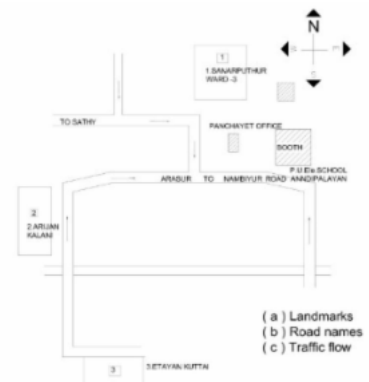

Key MAP View