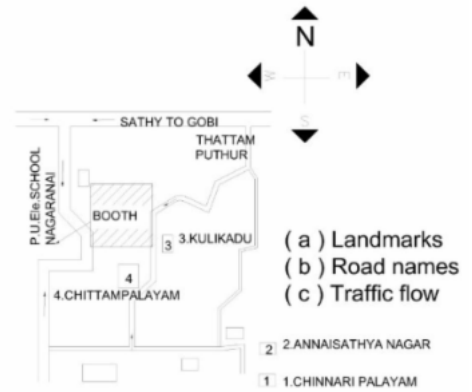

Google Map View

Polling Station Building Front View

Polling Station Front View

Cad View

Key MAP View

1 பெயர் : கீதாஞ்சலி - கணவர் பெயர்: சரவணன் - வீட்டு எண் : 1 வயது : 35 பாலினம் : பெண் Photo is available	IVZ0399956	2 பெயர் : வினோத் தந்தையின் பெயர்: ராசு வீட்டு எண் : 1 வயது : 26 பாலினம் : ஆண் Photo is available	IVZ1053743	3 பெயர் : கௌதமன் தந்தையின் பெயர்: வரதராஜன் வீட்டு எண் : 1 வயது : 24 பாலினம் : ஆண் Photo is available	IVZ2233542
4 பெயர் : திலகவதி அருண் கார்த்திக் கணவர் பெயர்: அருண் கார்த்திக் வீட்டு எண் : 1/6 வயது : 22 பாலினம் : பெண் Photo is available	IVZ2323483	5 பெயர் : பரமேஸ்வரி - கணவர் பெயர்: யுக மூர்த்தி - வீட்டு எண் : 1-9 வயது : 34 பாலினம் : பெண் Photo is available	IVZ0520775	6 பெயர் : ஹரிஹரசுதன் தந்தையின் பெயர்: குழந்தைவேல் வீட்டு எண் : 1/11 வயது : 25 பாலினம் : ஆண் Photo is available	IVZ1151604
7 பெயர் : பூங்காமாச்சிகாருண்யா தந்தையின் பெயர்: குழந்தைவேல் வீட்டு எண் : 1/11 வயது : 19 பாலினம் : பெண் Photo is available	IVZ2347011	8 பெயர் : வெங்கிட்டம்மாள் கணவர் பெயர்: ராமன் வீட்டு எண் : 1-14 வயது : 75 பாலினம் : பெண் Photo is available	IVZ1053735	9 பெயர் : தமிழ்செல்வி - கணவர் பெயர்: வெள்ளியங்கிரி - வீட்டு எண் : 1-15 வயது : 51 பாலினம் : பெண் Photo is available	KCF1315472
10 பெயர் : செளந்தர்யா - தந்தையின் பெயர்: வெள்ளியங்கிரி - வீட்டு எண் : 1-17 வயது : 28 பாலினம் : பெண் Photo is available	IVZ0912154	11 பெயர் : மோகன சுந்தரி - கணவர் பெயர்: சுரேஷ் - வீட்டு எண் : 1-18 வயது : 35 பாலினம் : பெண் Photo is available	IVZ0955641	12 பெயர் : மகேஷ்வரி - கணவர் பெயர்: ரமேஷ்குமார் - வீட்டு எண் : 1-18 வயது : 31 பாலினம் : பெண் Photo is available	IVZ0767111
13 பெயர் : நிரஞ்சன் தந்தையின் பெயர்: கந்தசாமி வீட்டு எண் : 1/19 வயது : 20 பாலினம் : ஆண் Photo is available	IVZ2354942	14 பெயர் : கருப்பாயாள் இதரர் பெயர்: கிருஷ்ணவேணி வீட்டு எண் : 1\22 வயது : 70 பாலினம் : பெண் Photo is available	IVZ2173094	S 15 பெயர் : ஜமுனாதேவி - தந்தையின் பெயர்: மூர்த்தி - வீட்டு எண் : 1-23 வயது : 29 பாலினம் : பெண் Photo is available	IVZ0812560
16 பெயர் : நடராஜன் - தந்தையின் பெயர்: பரமசாமி - வீட்டு எண் : 1-27 வயது : 33 பாலினம் : ஆண் Photo is available	IVZ0520585	17 பெயர் : ப சிவக்குமார் தந்தையின் பெயர்: பரமசாமி - வீட்டு எண் : 1-27 வயது : 31 பாலினம் : ஆண் Photo is available	IVZ0520593	18 பெயர் : பவித்ரா தந்தையின் பெயர்: கருப்புசாமி வீட்டு எண் : 1/29 வயது : 20 பாலினம் : பெண் Photo is available	IVZ2353001
19 பெயர் : கந்தசாமி - தந்தையின் பெயர்: ராமசாமி - வீட்டு எண் : 1-35-2 வயது : 76 பாலினம் : ஆண் Photo is available	IVZ0280867	20 பெயர் : ராஜாமணி - தந்தையின் பெயர்: கந்தசாமி - வீட்டு எண் : 1-35-2 வயது : 71 பாலினம் : ஆண் Photo is available	IVZ0280941	21 பெயர் : கதிர்ஸ்வரி - தந்தையின் பெயர்: கந்தசாமி - வீட்டு எண் : 1-35-2 வயது : 41 பாலினம் : பெண் Photo is available	IVZ0280891
22 பெயர் : கருப்புச்சாமி - தந்தையின் பெயர்: மொசுவ முதலியார் - வீட்டு எண் : 1-42 வயது : 71 பாலினம் : ஆண் Photo is available	IVZ1637248	23 பெயர் : மதன்குமார் தந்தையின் பெயர்: பாலசாமி வீட்டு எண் : 1/43 வயது : 24 பாலினம் : ஆண் Photo is available	IVZ2134369	24 பெயர் : செல்வகுமார் - தந்தையின் பெயர்: கருப்புசாமி - வீட்டு எண் : 1/47 வயது : 32 பாலினம் : ஆண் Photo is available	IVZ0520635
25 பெயர் : அருண்பிரசாத் - தந்தையின் பெயர்: பெருமாள் - வீட்டு எண் : 1-57 வயது : 28 பாலினம் : ஆண் Photo is available	IVZ0861112	26 பெயர் : கணேஷ் - தந்தையின் பெயர்: ஈஸ்வமூர்த்தி - வீட்டு எண் : 1-60 வயது : 41 பாலினம் : ஆண் Photo is available	IVZ0280909	27 பெயர் : தமிழ்செல்வி - கணவர் பெயர்: கணேஷ் - வீட்டு எண் : 1-60 வயது : 36 பாலினம் : பெண் Photo is available	IVZ0978114
28 பெயர் : கௌதம் - தந்தையின் பெயர்: சிவம் - வீட்டு எண் : 1-65 வயது : 31 பாலினம் : ஆண் Photo is available	IVZ0631952	29 பெயர் : பார்வதி தந்தையின் பெயர்: முருகேசன் வீட்டு எண் : 1/66ஏ வயது : 23 பாலினம் : பெண் Photo is available	IVZ2233567	30 பெயர் : நித்யா முருகேசன் தந்தையின் பெயர்: முருகேசன் வீட்டு எண் : 1/66ஏ வயது : 22 பாலினம் : பெண் Photo is available	IVZ2311264