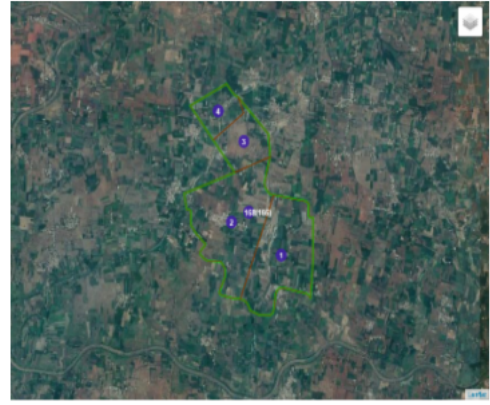

Google Map View