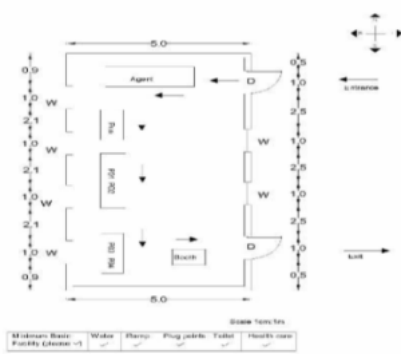

Google Map View

Polling Station Building Front View

Polling Station Front View

Cad View

Key MAP View

1 பெயர் : கீதாஞ்சலி - கணவர் பெயர்: சரவணன் - வீட்டு எண் : 1 வயது : 35 பாலினம் : பெண் Photo is available	IVZ0399956	2 பெயர் : வினோத் தந்தையின் பெயர்: ராசு வீட்டு எண் : 1 வயது : 26 பாலினம் : ஆண் Photo is available	IVZ1053743	3 பெயர் : கௌதமன் தந்தையின் பெயர்: வரதராஜன் வீட்டு எண் : 1 வயது : 24 பாலினம் : ஆண் Photo is available	IVZ2233542
4 பெயர் : திலகவதி அருண் கார்த்திக் கணவர் பெயர்: அருண் கார்த்திக் வீட்டு எண் : 1/6 வயது : 22 பாலினம் : பெண் Photo is available	IVZ2323483	5 பெயர் : பரமேஸ்வரி - கணவர் பெயர்: யுக மூர்த்தி - வீட்டு எண் : 1-9 வயது : 34 பாலினம் : பெண் Photo is available	IVZ0520775	6 பெயர் : ஹரிஹரசுதன் தந்தையின் பெயர்: குழந்தைவேல் வீட்டு எண் : 1/11 வயது : 25 பாலினம் : ஆண் Photo is available	IVZ1151604
7 பெயர் : பூங்காமாச்சிகாருண்யா தந்தையின் பெயர்: குழந்தைவேல் வீட்டு எண் : 1/11 வயது : 19 பாலினம் : பெண் Photo is available	IVZ2347011	8 பெயர் : வெங்கிட்டம்மாள் கணவர் பெயர்: ராமன் வீட்டு எண் : 1-14 வயது : 75 பாலினம் : பெண் Photo is available	IVZ1053735	9 பெயர் : தமிழ்செல்வி - கணவர் பெயர்: வெள்ளியங்கிரி - வீட்டு எண் : 1-15 வயது : 51 பாலினம் : பெண் Photo is available	KCF1315472
10 பெயர் : செளந்தர்யா - தந்தையின் பெயர்: வெள்ளியங்கிரி - வீட்டு எண் : 1-17 வயது : 28 பாலினம் : பெண் Photo is available	IVZ0912154	11 பெயர் : மோகன சுந்தரி - கணவர் பெயர்: சுரேஷ் - வீட்டு எண் : 1-18 வயது : 35 பாலினம் : பெண் Photo is available	IVZ0955641	12 பெயர் : மகேஷ்வரி - கணவர் பெயர்: ரமேஷ்குமார் - வீட்டு எண் : 1-18 வயது : 31 பாலினம் : பெண் Photo is available	IVZ0767111
13 பெயர் : நிரஞ்சன் தந்தையின் பெயர்: கந்தசாமி வீட்டு எண் : 1/19 வயது : 20 பாலினம் : ஆண் Photo is available	IVZ2354942	14 பெயர் : கருப்பாயாள் இதரர் பெயர்: கிருஷ்ணவேணி வீட்டு எண் : 1\22 வயது : 70 பாலினம் : பெண் Photo is available	IVZ2173094	S 15 பெயர் : ஜமுனாதேவி - தந்தையின் பெயர்: மூர்த்தி - வீட்டு எண் : 1-23 வயது : 29 பாலினம் : பெண் Photo is available	IVZ0812560
16 பெயர் : நடராஜன் - தந்தையின் பெயர்: பரமசாமி - வீட்டு எண் : 1-27 வயது : 33 பாலினம் : ஆண் Photo is available	IVZ0520585	17 பெயர் : ப சிவக்குமார் தந்தையின் பெயர்: பரமசாமி - வீட்டு எண் : 1-27 வயது : 31 பாலினம் : ஆண் Photo is available	IVZ0520593	18 பெயர் : பவித்ரா தந்தையின் பெயர்: கருப்புசாமி வீட்டு எண் : 1/29 வயது : 20 பாலினம் : பெண் Photo is available	IVZ2353001
19 பெயர் : கந்தசாமி - தந்தையின் பெயர்: ராமசாமி - வீட்டு எண் : 1-35-2 வயது : 76 பாலினம் : ஆண் Photo is available	IVZ0280867	20 பெயர் : ராஜாமணி - தந்தையின் பெயர்: கந்தசாமி - வீட்டு எண் : 1-35-2 வயது : 71 பாலினம் : ஆண் Photo is available	IVZ0280941	21 பெயர் : கதிர்ஸ்வரி - தந்தையின் பெயர்: கந்தசாமி - வீட்டு எண் : 1-35-2 வயது : 41 பாலினம் : பெண் Photo is available	IVZ0280891
22 பெயர் : கருப்புச்சாமி - தந்தையின் பெயர்: மொசுவ முதலியார் - வீட்டு எண் : 1-42 வயது : 71 பாலினம் : ஆண் Photo is available	IVZ1637248	23 பெயர் : மதன்குமார் தந்தையின் பெயர்: பாலசாமி வீட்டு எண் : 1/43 வயது : 24 பாலினம் : ஆண் Photo is available	IVZ2134369	24 பெயர் : செல்வகுமார் - தந்தையின் பெயர்: கருப்புசாமி - வீட்டு எண் : 1/47 வயது : 32 பாலினம் : ஆண் Photo is available	IVZ0520635
25 பெயர் : அருண்பிரசாத் - தந்தையின் பெயர்: பெருமாள் - வீட்டு எண் : 1-57 வயது : 28 பாலினம் : ஆண் Photo is available	IVZ0861112	26 பெயர் : கணேஷ் - தந்தையின் பெயர்: ஈஸ்வமூர்த்தி - வீட்டு எண் : 1-60 வயது : 41 பாலினம் : ஆண் Photo is available	IVZ0280909	27 பெயர் : தமிழ்செல்வி - கணவர் பெயர்: கணேஷ் - வீட்டு எண் : 1-60 வயது : 36 பாலினம் : பெண் Photo is available	IVZ0978114
28 பெயர் : கௌதம் - தந்தையின் பெயர்: சிவம் - வீட்டு எண் : 1-65 வயது : 31 பாலினம் : ஆண் Photo is available	IVZ0631952	29 பெயர் : பார்வதி தந்தையின் பெயர்: முருகேசன் வீட்டு எண் : 1/66ஏ வயது : 23 பாலினம் : பெண் Photo is available	IVZ2233567	30 பெயர் : நித்யா முருகேசன் தந்தையின் பெயர்: முருகேசன் வீட்டு எண் : 1/66ஏ வயது : 22 பாலினம் : பெண் Photo is available	IVZ2311264