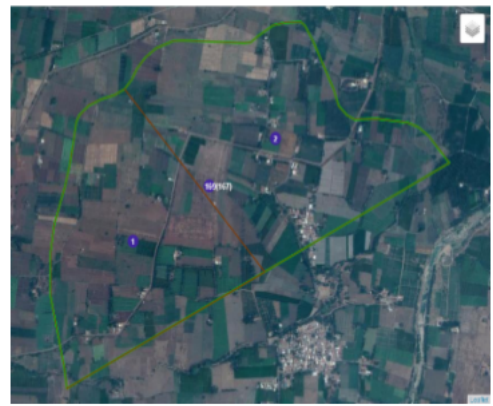

Google Map View