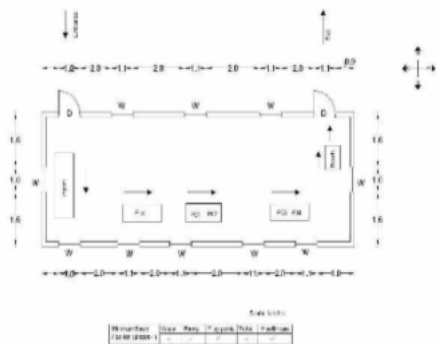

Google Map View

Polling Station Building Front View

Polling Station Front View

Cad View

Key MAP View

1 பெயர் : காயத்ரி தந்தையின் பெயர்: குமாரசாமி வீட்டு எண் : 1/138 வயது : 25 பாலினம் : பெண் Photo is available	IVZ1164250	2 பெயர் : கருப்பாத்தாள் - கணவர் பெயர்: பழனிச்சாமி - வீட்டு எண் : 1E வயது : 67 பாலினம் : பெண் Photo is available	IVZ0521500	3 பெயர் : ராசம்மாள் - கணவர் பெயர்: அரச நாடார் - வீட்டு எண் : 1E வயது : 46 பாலினம் : பெண் Photo is available	IVZ0521369
4 பெயர் : சூதா - கணவர் பெயர்: ஆறுமுகம் - வீட்டு எண் : 1E வயது : 45 பாலினம் : பெண் Photo is available	IVZ0718619	5 பெயர் : சென்னியம்மாள் - கணவர் பெயர்: குருநாதசாமி - வீட்டு எண் : 1E வயது : 44 பாலினம் : பெண் Photo is available	IVZ0718569	6 பெயர் : கிருஷ்ணவேணி - கணவர் பெயர்: செந்தில் வீட்டு எண் : 1E வயது : 42 பாலினம் : பெண் Photo is available	IVZ0280792
7 பெயர் : சூதா கணவர் பெயர்: ஜெகநாதன் வீட்டு எண் : 1ஐ வயது : 41 பாலினம் : பெண் Photo is available	IVZ2153310	8 பெயர் : யுவராஜ் - தந்தையின் பெயர்: முத்துசாமி - வீட்டு எண் : 1E வயது : 39 பாலினம் : ஆண் Photo is available	KCF3813250	9 பெயர் : சிவகாமி - கணவர் பெயர்: சக்திவேல் - வீட்டு எண் : 1E வயது : 37 பாலினம் : பெண் Photo is available	IVZ0632026
10 பெயர் : ரவிச்சந்திரன் - தாயின் பெயர்: மகேஸ்வரி - வீட்டு எண் : 1E வயது : 35 பாலினம் : ஆண் Photo is available	IVZ0521716	11 பெயர் : தீபன்குமார் - தந்தையின் பெயர்: விங்கப்பன் - வீட்டு எண் : 1E வயது : 35 பாலினம் : ஆண் Photo is available	IVZ0431270	12 பெயர் : பிரகாஷ் - தந்தையின் பெயர்: ஆறுமுகம் - வீட்டு எண் : 1E வயது : 34 பாலினம் : ஆண் Photo is available	IVZ0521930
13 பெயர் : பானுப்பிரியா - தந்தையின் பெயர்: ரங்கசாமி - வீட்டு எண் : 1E வயது : 33 பாலினம் : பெண் Photo is available	IVZ0521609	14 பெயர் : சின்னான் தந்தையின் பெயர்: ரங்கன் வீட்டு எண் : 2 வயது : 77 பாலினம் : ஆண் Photo is available	IVZ2153328	15 பெயர் : பத்ரன் - தந்தையின் பெயர்: சின்னான் - வீட்டு எண் : 2 வயது : 53 பாலினம் : ஆண் Photo is available	IVZ1662212
16 பெயர் : சின்னபத்ரன் - தந்தையின் பெயர்: சின்னான் - வீட்டு எண் : 2 வயது : 53 பாலினம் : ஆண் Photo is available	IVZ1662220	17 பெயர் : மசையப்பன் - தந்தையின் பெயர்: கருப்புச்சாமி - வீட்டு எண் : 2 வயது : 48 பாலினம் : ஆண் Photo is available	IVZ0955724	18 பெயர் : ரத்தினாள் - கணவர் பெயர்: பத்ரன் - வீட்டு எண் : 2 வயது : 44 பாலினம் : பெண் Photo is available	KCF3728813
19 பெயர் : கவிதா - கணவர் பெயர்: சின்னபத்ரன் - வீட்டு எண் : 2 வயது : 43 பாலினம் : பெண் Photo is available	KCF2608123	20 பெயர் : நஞ்சம்மாள் - கணவர் பெயர்: கருப்பாயாள் - வீட்டு எண் : 2 வயது : 42 பாலினம் : பெண் Photo is available	IVZ0521302	21 பெயர் : பாலன் - தந்தையின் பெயர்: கன்னியப்பன் - வீட்டு எண் : 2 வயது : 41 பாலினம் : ஆண் Photo is available	IVZ0400036
22 பெயர் : மகேந்திரன் - தந்தையின் பெயர்: பெருமாள் - வீட்டு எண் : 2 வயது : 37 பாலினம் : ஆண் Photo is available	IVZ0400101	23 பெயர் : தீபா - தந்தையின் பெயர்: பழனிச்சாமி - வீட்டு எண் : 2 வயது : 34 பாலினம் : பெண் Photo is available	IVZ0521443	24 பெயர் : கால்யா - தந்தையின் பெயர்: அங்கப்பன் - வீட்டு எண் : 2 வயது : 29 பாலினம் : பெண் Photo is available	IVZ1004043
25 பெயர் : சதீஸ்குமார் - தாயின் பெயர்: சத்யா - வீட்டு எண் : 2 வயது : 29 பாலினம் : ஆண் Photo is available	IVZ1004084	26 பெயர் : மாதேஸ்வரி - தந்தையின் பெயர்: சுப்பிரமணியம் - வீட்டு எண் : 2 வயது : 28 பாலினம் : பெண் Photo is available	IVZ1004068	27 பெயர் : அய்யாசாமி - தந்தையின் பெயர்: அரசன் - வீட்டு எண் : 2 வயது : 28 பாலினம் : ஆண் Photo is available	IVZ1004100
28 பெயர் : ஹரிப்பிரியா - தந்தையின் பெயர்: மூர்த்தி - வீட்டு எண் : 2 வயது : 27 பாலினம் : பெண் Photo is available	IVZ1004142	29 பெயர் : பூபதி சி தந்தையின் பெயர்: சின்னபத்ரன் வீட்டு எண் : 2 வயது : 21 பாலினம் : ஆண் Photo is available	IVZ2319739	30 பெயர் : செல்வக்குமார் - தந்தையின் பெயர்: பழனிச்சாமி - வீட்டு எண் : 2-3 வயது : 38 பாலினம் : ஆண் Photo is available	IVZ0521278