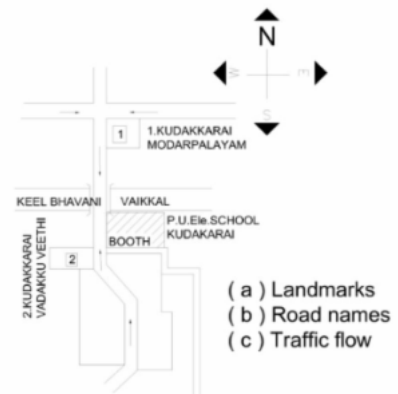

**Polling Station Building Front View**

**Polling Station Front View**

**Cad View**

**Key MAP View**

1 பெயர் : சிகாமணி - கணவர் பெயர்: ராமசாமி - வீட்டு எண் : 1-35 வயது : 57 பாலினம் : பெண் Photo is available	IVZ1004613	2 பெயர் : அளமேலு - கணவர் பெயர்: சின்னியகவுண்டர் - வீட்டு எண் : 1/36 வயது : 87 பாலினம் : பெண் Photo is available	IVZ0431494	3 பெயர் : கருப்புசாமி - தந்தையின் பெயர்: முருகசாமி - வீட்டு எண் : 1/90 வயது : 42 பாலினம் : ஆண் Photo is available	IVZ0057141
4 பெயர் : பாக்கியம்மாள் - கணவர் பெயர்: மினியப்பன் - வீட்டு எண் : 1E வயது : 59 பாலினம் : பெண் Photo is available	KCF2676914	5 பெயர் : சேகர் தந்தையின் பெயர்: கருப்புசாமி வீட்டு எண் : 1இ வயது : 25 பாலினம் : ஆண் Photo is available	IVZ2009298	6 பெயர் : கலா ஆர் கணவர் பெயர்: பசுபதி வீட்டு எண் : 2/19 வயது : 40 பாலினம் : பெண் Photo is available	IVZ2009330
7 பெயர் : சஞ்சய்குமார் தந்தையின் பெயர்: குணசேகரன் வீட்டு எண் : 2/30 வயது : 24 பாலினம் : ஆண் Photo is available	IVZ2009280	8 பெயர் : ராம்பிரசாத் - தந்தையின் பெயர்: பாலசுப்பிரமணியன் - வீட்டு எண் : 2-63 வயது : 28 பாலினம் : ஆண் Photo is available	IVZ0955823	9 பெயர் : இளங்கோவன் தந்தையின் பெயர்: ராமன் வீட்டு எண் : 2/93 வயது : 24 பாலினம் : ஆண் Photo is available	IVZ2009140
10 பெயர் : லோகேஸ்வரன் செல்வராஜ் தந்தையின் பெயர்: செல்வராஜ் வீட்டு எண் : 2/95 - 1 வயது : 20 பாலினம் : ஆண் Photo is available	IVZ2330264	11 பெயர் : ஜீவா பழனிசாமி தந்தையின் பெயர்: பழனிசாமி பழனிசாமி வீட்டு எண் : 2/97 வயது : 24 பாலினம் : ஆண் Photo is available	IVZ2262806	12 பெயர் : சூர்யா தந்தையின் பெயர்: பழனிசாமி பழனிசாமி வீட்டு எண் : 2/97 வயது : 20 பாலினம் : ஆண் Photo is available	IVZ2348449
13 பெயர் : கோமதி கணவர் பெயர்: அரவிந்தகுமார் வீட்டு எண் : 2/100 வயது : 24 பாலினம் : பெண் Photo is available	IVZ2206134	14 பெயர் : சாவித்திரி - கணவர் பெயர்: சண்முகம் வீட்டு எண் : 2/101 வயது : 41 பாலினம் : பெண் Photo is available	IVZ0332148	15 பெயர் : கோகுல்பிரசாத் பிரகாஷ் தந்தையின் பெயர்: பிரகாஷ் வீட்டு எண் : 2/110-1 வயது : 20 பாலினம் : ஆண் Photo is available	IVZ2265361
16 பெயர் : புனிதா - கணவர் பெயர்: முனுசாமி - வீட்டு எண் : 2-111B வயது : 27 பாலினம் : பெண் Photo is available	IVZ1035377	17 பெயர் : விமலா பூவரசன் கணவர் பெயர்: பூவரசன் பூவரசன் வீட்டு எண் : 2/118 வயது : 27 பாலினம் : பெண் Photo is available	IVZ2262723	18 பெயர் : பூவரசன் தந்தையின் பெயர்: வேலுச்சாமி வீட்டு எண் : 2/118 வயது : 26 பாலினம் : ஆண் Photo is available	IVZ2009173
19 பெயர் : பவித்ரா கணவர் பெயர்: நந்தகோபால் வீட்டு எண் : 2/123 வயது : 21 பாலினம் : பெண் Photo is available	IVZ2233740	20 பெயர் : அரவிந்தகுமார் - தந்தையின் பெயர்: சின்னவண்ணாரை - வீட்டு எண் : 2-130 வயது : 27 பாலினம் : ஆண் Photo is available	IVZ1004712	21 பெயர் : யாழினி சி மூ கணவர் பெயர்: விஜய் வீட்டு எண் : 2/133 வயது : 19 பாலினம் : பெண் Photo is available	IVZ2370559
22 பெயர் : கோபாலகிருஷ்ணன் - தந்தையின் பெயர்: வெங்கிட்டான் - வீட்டு எண் : 2-136 வயது : 28 பாலினம் : ஆண் Photo is available	IVZ0955815	23 பெயர் : செளமியா - தந்தையின் பெயர்: சந்திரன் - வீட்டு எண் : 2/136 வயது : 28 பாலினம் : பெண் Photo is available	WFL0926113	24 பெயர் : சகுந்தலா - கணவர் பெயர்: செல்வராஜ் - வீட்டு எண் : 2-137 வயது : 32 பாலினம் : பெண் Photo is available	IVZ0913012
25 பெயர் : சக்திவேல் - தந்தையின் பெயர்: குருநாதன் - வீட்டு எண் : 2-138 வயது : 53 பாலினம் : ஆண் Photo is available	IVZ1704816	26 பெயர் : ராஜாமணி - கணவர் பெயர்: சக்திவேல் - வீட்டு எண் : 2/138 வயது : 43 பாலினம் : பெண் Photo is available	KCF3800356	27 பெயர் : மகுடேஸ்வரன் சக்திவேல் தந்தையின் பெயர்: சக்திவேல் வீட்டு எண் : 2/138 வயது : 20 பாலினம் : ஆண் Photo is available	IVZ2330272
28 பெயர் : நந்தினி கணவர் பெயர்: விஜயன் வீட்டு எண் : 2/140 வயது : 28 பாலினம் : பெண் Photo is available	IVZ2096337	29 பெயர் : சுசுமார் ச தந்தையின் பெயர்: சக்திவேல் வீட்டு எண் : 2/140 வயது : 21 பாலினம் : ஆண் Photo is available	IVZ2368686	30 பெயர் : நாகராஜ் - தந்தையின் பெயர்: நல்லான் - வீட்டு எண் : 2-142 வயது : 38 பாலினம் : ஆண் Photo is available	IVZ0978346