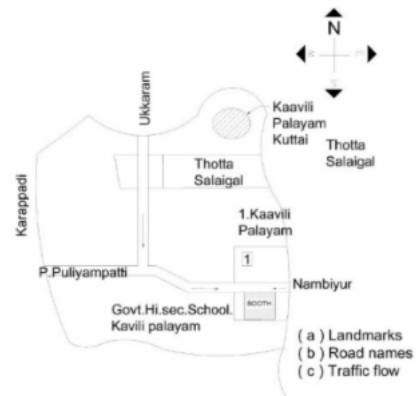

Key MAP View