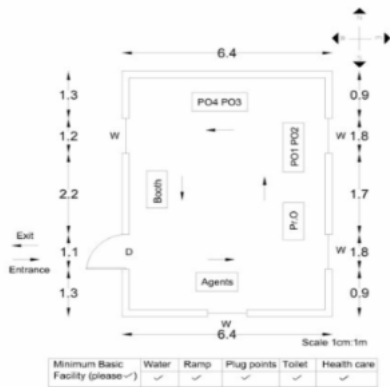

4. வாக்காளர்களின் எண்ணிக்கை

தொடங்கும் வரிசை எண்	முடியும் வரிசை எண்.	நிகர வாக்காளர்களின் எண்ணிக்கை			
		ஆண்	பெண்	மூன்றாம் பாலினம்	மொத்தம்
1	659	305	352	0	657

கையொப்பம்

Nazri Naksha

Google Map View

Polling Station Building Front View

Polling Station Front View

Cad View

Key MAP View

சட்டமன்றத் தொகுதியின் எண் மற்றும் பெயர் : 106-கோபிசெட்டிபாளையம்
பிரிவு எண் மற்றும் பெயர் 1-வேமாண்டம்பாளையம் (வ.கி) மற்றும் (ஊ), வெடிக்காரன்பாளையம் வார்டு 1