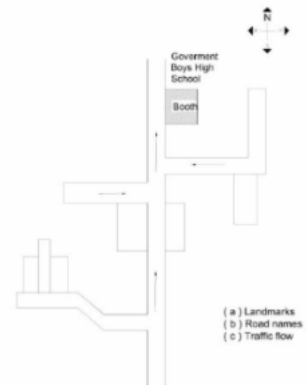

Key MAP View