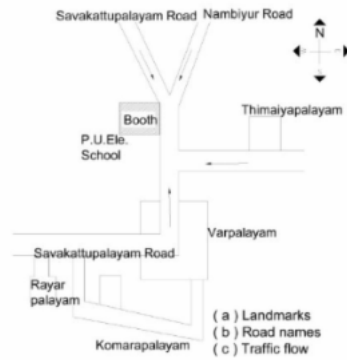

Google Map View

Polling Station Building Front View

Polling Station Front View

Cad View

Key MAP View

1 பெயர் : திவாகர் ர தாயின் பெயர் : மல்லிகா வீட்டு எண் : 1/142 வயது : 20 பாலினம் : ஆண் Photo is available	IVZ2330132	2 பெயர் : பவித்ரா தந்தையின் பெயர் : சின்னசாமி வீட்டு எண் : 1/177 வயது : 22 பாலினம் : பெண் Photo is available	IVZ2238665	3 பெயர் : துர்காதேவி கணவர் பெயர் : நாகராஜ் வீட்டு எண் : 1/184 வயது : 22 பாலினம் : பெண் Photo is available	IVZ2238632
4 பெயர் : கருப்புச்சாமி - தந்தையின் பெயர் : ராக்கியன் கவுண்டர் - வீட்டு எண் : 1E வயது : 64 பாலினம் : ஆண் Photo is available	IVZ0546747	5 பெயர் : செல்லப்பன் - தந்தையின் பெயர் : ராய்க்கண கவுண்டர் - வீட்டு எண் : 1E வயது : 60 பாலினம் : ஆண் Photo is available	IVZ0546721	6 பெயர் : கருப்பான் - கணவர் பெயர் : பண்ணாரி - வீட்டு எண் : 1E வயது : 59 பாலினம் : பெண் Photo is available	IVZ0731976
7 பெயர் : ருக்குமணி - கணவர் பெயர் : செல்லப்பன் - வீட்டு எண் : 1E வயது : 48 பாலினம் : பெண் Photo is available	IVZ0546739	8 பெயர் : பழனிச்சாமி - தந்தையின் பெயர் : ரங்கசாமி - வீட்டு எண் : 1E வயது : 46 பாலினம் : ஆண் Photo is available	IVZ0296343	9 பெயர் : செல்வக்குமார் - தந்தையின் பெயர் : பண்ணாரி - வீட்டு எண் : 1E வயது : 40 பாலினம் : ஆண் Photo is available	IVZ0731802
10 பெயர் : சண்முகம் - தாயின் பெயர் : பூங்கொடி - வீட்டு எண் : 1E வயது : 38 பாலினம் : ஆண் Photo is available	IVZ0070391	11 பெயர் : கார்த்திகேயன் - தந்தையின் பெயர் : விஸ்வநாதன் - வீட்டு எண் : 1E வயது : 31 பாலினம் : ஆண் Photo is available	IVZ0879114	# 12 பெயர் : செ கோவிந்தராஜ் தந்தையின் பெயர் : செல்லப்பன் - வீட்டு எண் : 1E வயது : 31 பாலினம் : ஆண் Photo is available	IVZ0771857
13 பெயர் : செல்வராஜ் - தாயின் பெயர் : லட்சுமி - வீட்டு எண் : 3C வயது : 31 பாலினம் : ஆண் Photo is available	IVZ0731968	14 பெயர் : லோகநாதன் - தந்தையின் பெயர் : கருப்புசாமி - வீட்டு எண் : 5 வயது : 40 பாலினம் : ஆண் Photo is available	KCF3839057	15 பெயர் : காளியம்மாள் - கணவர் பெயர் : கருப்பண கவுண்டர் - வீட்டு எண் : 6 வயது : 76 பாலினம் : பெண் Photo is available	IVZ1807775
16 பெயர் : கீதா - கணவர் பெயர் : லோகநாதன் - வீட்டு எண் : 6-8 வயது : 38 பாலினம் : பெண் Photo is available	IVZ0070466	17 பெயர் : செந்தில்குமார் - தந்தையின் பெயர் : சந்திரசேகர் - வீட்டு எண் : 6-113 வயது : 35 பாலினம் : ஆண் Photo is available	IVZ0296210	18 பெயர் : விஜயலட்சுமி தந்தையின் பெயர் : பழனிச்சாமி வீட்டு எண் : 7-4 வயது : 25 பாலினம் : பெண் Photo is available	IVZ1108877
19 பெயர் : ஜீவப்பரியா தாயின் பெயர் : ருக்குமணி வீட்டு எண் : 7/4 வயது : 24 பாலினம் : பெண் Photo is available	IVZ2106235	20 பெயர் : ஜோதிமணி - தந்தையின் பெயர் : வேலுச்சாமி - வீட்டு எண் : 7-6 வயது : 28 பாலினம் : பெண் Photo is available	IVZ0922914	21 பெயர் : முத்தாயாள் கணவர் பெயர் : கருப்ப கவுண்டர் வீட்டு எண் : 7-7 வயது : 81 பாலினம் : பெண் Photo is available	IVZ1066927
22 பெயர் : பிரியங்கா தந்தையின் பெயர் : குருசாமி வீட்டு எண் : 7/7 வயது : 24 பாலினம் : பெண் Photo is available	IVZ2139822	23 பெயர் : லட்சுமிப்பிரியா கணவர் பெயர் : கோடிசந்திரன் வீட்டு எண் : 7/15 வயது : 24 பாலினம் : பெண் Photo is available	IVZ2047942	24 பெயர் : ராயவேணி - கணவர் பெயர் : கருப்புச்சாமி - வீட்டு எண் : 7-18 வயது : 56 பாலினம் : பெண் Photo is available	IVZ0646497
25 பெயர் : தீபா கணவர் பெயர் : சுரேஷ் வீட்டு எண் : 7/24 வயது : 30 பாலினம் : பெண் Photo is available	IVZ2047967	26 பெயர் : பழனிச்சாமி - தந்தையின் பெயர் : மாரப்பன் - வீட்டு எண் : 7-26 வயது : 30 பாலினம் : ஆண் Photo is available	IVZ0771865	27 பெயர் : திவ்யா தந்தையின் பெயர் : ரங்கன் வீட்டு எண் : 7/26 வயது : 25 பாலினம் : பெண் Photo is available	IVZ2047884
28 பெயர் : கோகிலா தந்தையின் பெயர் : பழனிசாமி வீட்டு எண் : 7/27 வயது : 25 பாலினம் : பெண் Photo is available	IVZ2106243	29 பெயர் : தர்ஷினி தந்தையின் பெயர் : பழனிச்சாமி வீட்டு எண் : 7-27 வயது : 22 பாலினம் : பெண் Photo is available	IVZ2201499	30 பெயர் : பிரபாகரன் தந்தையின் பெயர் : கணகசபாபதி வீட்டு எண் : 7/30 வயது : 23 பாலினம் : ஆண் Photo is available	IVZ2179026