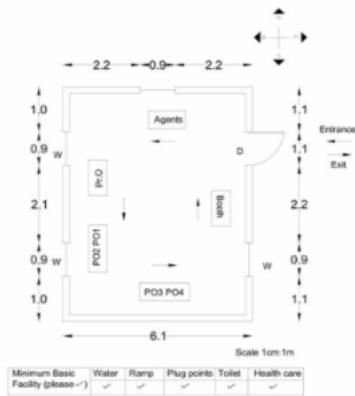

Google Map View

Polling Station Building Front View

Polling Station Front View

Cad View

Key MAP View

1 பெயர் : திவாகர் ர தாயின் பெயர் : மல்லிகா வீட்டு எண் : 1/142 வயது : 20 பாலினம் : ஆண் Photo is available	IVZ2330132	2 பெயர் : பவித்ரா தந்தையின் பெயர் : சின்னசாமி வீட்டு எண் : 1/177 வயது : 22 பாலினம் : பெண் Photo is available	IVZ2238665	3 பெயர் : துர்காதேவி கணவர் பெயர் : நாகராஜ் வீட்டு எண் : 1/184 வயது : 22 பாலினம் : பெண் Photo is available	IVZ2238632
4 பெயர் : கருப்புச்சாமி - தந்தையின் பெயர் : ராக்கியன் கவுண்டர் - வீட்டு எண் : 1E வயது : 64 பாலினம் : ஆண் Photo is available	IVZ0546747	5 பெயர் : செல்லப்பன் - தந்தையின் பெயர் : ராய்க்கண கவுண்டர் - வீட்டு எண் : 1E வயது : 60 பாலினம் : ஆண் Photo is available	IVZ0546721	6 பெயர் : கருப்பான் - கணவர் பெயர் : பண்ணாரி - வீட்டு எண் : 1E வயது : 59 பாலினம் : பெண் Photo is available	IVZ0731976
7 பெயர் : ருக்குமணி - கணவர் பெயர் : செல்லப்பன் - வீட்டு எண் : 1E வயது : 48 பாலினம் : பெண் Photo is available	IVZ0546739	8 பெயர் : பழனிச்சாமி - தந்தையின் பெயர் : ரங்கசாமி - வீட்டு எண் : 1E வயது : 46 பாலினம் : ஆண் Photo is available	IVZ0296343	9 பெயர் : செல்வக்குமார் - தந்தையின் பெயர் : பண்ணாரி - வீட்டு எண் : 1E வயது : 40 பாலினம் : ஆண் Photo is available	IVZ0731802
10 பெயர் : சண்முகம் - தாயின் பெயர் : பூங்கொடி - வீட்டு எண் : 1E வயது : 38 பாலினம் : ஆண் Photo is available	IVZ0070391	11 பெயர் : கார்த்திகேயன் - தந்தையின் பெயர் : விஸ்வநாதன் - வீட்டு எண் : 1E வயது : 31 பாலினம் : ஆண் Photo is available	IVZ0879114	# 12 பெயர் : செ கோவிந்தராஜ் தந்தையின் பெயர் : செல்லப்பன் - வீட்டு எண் : 1E வயது : 31 பாலினம் : ஆண் Photo is available	IVZ0771857
13 பெயர் : செல்வராஜ் - தாயின் பெயர் : லட்சுமி - வீட்டு எண் : 3C வயது : 31 பாலினம் : ஆண் Photo is available	IVZ0731968	14 பெயர் : லோகநாதன் - தந்தையின் பெயர் : கருப்புசாமி - வீட்டு எண் : 5 வயது : 40 பாலினம் : ஆண் Photo is available	KCF3839057	15 பெயர் : காளியம்மாள் - கணவர் பெயர் : கருப்பண கவுண்டர் - வீட்டு எண் : 6 வயது : 76 பாலினம் : பெண் Photo is available	IVZ1807775
16 பெயர் : கீதா - கணவர் பெயர் : லோகநாதன் - வீட்டு எண் : 6-8 வயது : 38 பாலினம் : பெண் Photo is available	IVZ0070466	17 பெயர் : செந்தில்குமார் - தந்தையின் பெயர் : சந்திரசேகர் - வீட்டு எண் : 6-113 வயது : 35 பாலினம் : ஆண் Photo is available	IVZ0296210	18 பெயர் : விஜயலட்சுமி தந்தையின் பெயர் : பழனிச்சாமி வீட்டு எண் : 7-4 வயது : 25 பாலினம் : பெண் Photo is available	IVZ1108877
19 பெயர் : ஜீவப்பரியா தாயின் பெயர் : ருக்குமணி வீட்டு எண் : 7/4 வயது : 24 பாலினம் : பெண் Photo is available	IVZ2106235	20 பெயர் : ஜோதிமணி - தந்தையின் பெயர் : வேலுச்சாமி - வீட்டு எண் : 7-6 வயது : 28 பாலினம் : பெண் Photo is available	IVZ0922914	21 பெயர் : முத்தாயாள் கணவர் பெயர் : கருப்ப கவுண்டர் வீட்டு எண் : 7-7 வயது : 81 பாலினம் : பெண் Photo is available	IVZ1066927
22 பெயர் : பிரியங்கா தந்தையின் பெயர் : குருசாமி வீட்டு எண் : 7/7 வயது : 24 பாலினம் : பெண் Photo is available	IVZ2139822	23 பெயர் : லட்சுமிப்பிரியா கணவர் பெயர் : கோடிசந்திரன் வீட்டு எண் : 7/15 வயது : 24 பாலினம் : பெண் Photo is available	IVZ2047942	24 பெயர் : ராயவேணி - கணவர் பெயர் : கருப்புச்சாமி - வீட்டு எண் : 7-18 வயது : 56 பாலினம் : பெண் Photo is available	IVZ0646497
25 பெயர் : தீபா கணவர் பெயர் : சுரேஷ் வீட்டு எண் : 7/24 வயது : 30 பாலினம் : பெண் Photo is available	IVZ2047967	26 பெயர் : பழனிச்சாமி - தந்தையின் பெயர் : மாரப்பன் - வீட்டு எண் : 7-26 வயது : 30 பாலினம் : ஆண் Photo is available	IVZ0771865	27 பெயர் : திவ்யா தந்தையின் பெயர் : ரங்கன் வீட்டு எண் : 7/26 வயது : 25 பாலினம் : பெண் Photo is available	IVZ2047884
28 பெயர் : கோகிலா தந்தையின் பெயர் : பழனிசாமி வீட்டு எண் : 7/27 வயது : 25 பாலினம் : பெண் Photo is available	IVZ2106243	29 பெயர் : தர்ஷினி தந்தையின் பெயர் : பழனிச்சாமி வீட்டு எண் : 7-27 வயது : 22 பாலினம் : பெண் Photo is available	IVZ2201499	30 பெயர் : பிரபாகரன் தந்தையின் பெயர் : கணகசபாபதி வீட்டு எண் : 7/30 வயது : 23 பாலினம் : ஆண் Photo is available	IVZ2179026