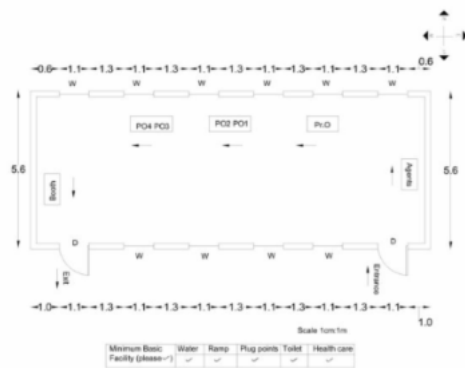

Google Map View

Polling Station Building Front View

Polling Station Front View

Cad View

Key MAP View

1 பெயர் : இந்து தந்தையின் பெயர்: யுவராஜ் வீட்டு எண் : 0 வயது : 24 பாலினம் : பெண் Photo is available	IVZ2059384	2 பெயர் : பட்டான் - தந்தையின் பெயர்: ராமன் - வீட்டு எண் : 1 வயது : 63 பாலினம் : ஆண் Photo is available	IVZ1828854	3 பெயர் : செல்வி - கணவர் பெயர்: பட்டான் - வீட்டு எண் : 1 வயது : 58 பாலினம் : பெண் Photo is available	IVZ1828862
4 பெயர் : கனகவள்ளி கணவர் பெயர்: சிவகுமார் வீட்டு எண் : 1/23 வயது : 46 பாலினம் : பெண் Photo is available	IVZ2140937	5 பெயர் : யுவராஜ் தந்தையின் பெயர்: சிவகுமார் வீட்டு எண் : 1/23 வயது : 23 பாலினம் : ஆண் Photo is available	IVZ2108454	6 பெயர் : பூங்கொடி - கணவர் பெயர்: சத்தியமூர்த்தி - வீட்டு எண் : 1-211 வயது : 36 பாலினம் : பெண் Photo is available	IVZ0650606
7 பெயர் : மாணிக்கம் - தந்தையின் பெயர்: முத்துச்சாமி - வீட்டு எண் : 1e வயது : 52 பாலினம் : ஆண் Photo is available	IVZ0553701	8 பெயர் : தேன்மொழி - கணவர் பெயர்: மாணிக்கம் - வீட்டு எண் : 1E வயது : 43 பாலினம் : பெண் Photo is available	LMX2622249	9 பெயர் : மகேஸ்வரி சண்முகம் கணவர் பெயர்: சண்முகம் - வீட்டு எண் : 1E வயது : 42 பாலினம் : பெண் Photo is available	IVZ0405670
10 பெயர் : ராமாள் - தந்தையின் பெயர்: பாட்டன் - வீட்டு எண் : 1E வயது : 40 பாலினம் : பெண் Photo is available	IVZ0825273	11 பெயர் : பூங்கோதை - கணவர் பெயர்: சுரேஷ் - வீட்டு எண் : 1E வயது : 35 பாலினம் : பெண் Photo is available	IVZ0553602	12 பெயர் : ஜஸ்வரயா - கணவர் பெயர்: சதீஷ் - வீட்டு எண் : 1E வயது : 32 பாலினம் : பெண் Photo is available	IVZ0736066
13 பெயர் : பவித்ரா - தந்தையின் பெயர்: சக்திவேல் - வீட்டு எண் : 1E வயது : 30 பாலினம் : பெண் Photo is available	IVZ0825349	14 பெயர் : ஜெகதீஸ் - தந்தையின் பெயர்: ஈஸ்வரன் - வீட்டு எண் : 1E வயது : 30 பாலினம் : ஆண் Photo is available	IVZ0735894	15 பெயர் : பிரபாகரன் - தந்தையின் பெயர்: முனுசாமி - வீட்டு எண் : 1E வயது : 29 பாலினம் : ஆண் Photo is available	IVZ0825307
16 பெயர் : அஜித்குமார் - தந்தையின் பெயர்: பழனிச்சாமி - வீட்டு எண் : 1E வயது : 29 பாலினம் : ஆண் Photo is available	IVZ1013085	17 பெயர் : தங்கமணி - கணவர் பெயர்: அய்யாவு - வீட்டு எண் : 1E வயது : 29 பாலினம் : பெண் Photo is available	IVZ1013093	18 பெயர் : கோகிலா - கணவர் பெயர்: சின்னான் - வீட்டு எண் : 2 வயது : 40 பாலினம் : பெண் Photo is available	IVZ0202390
19 பெயர் : வைதேகி - கணவர் பெயர்: கோபால்சாமி - வீட்டு எண் : 2 வயது : 38 பாலினம் : பெண் Photo is available	IVZ0299321	20 பெயர் : சக்தி நிவாஸ் தந்தையின் பெயர்: சுந்தரமூர்த்தி வீட்டு எண் : 2/111 வயது : 24 பாலினம் : ஆண் Photo is available	IVZ2050706	21 பெயர் : வளர்மதி - தந்தையின் பெயர்: வடிவேல் - வீட்டு எண் : 2-209 வயது : 31 பாலினம் : பெண் Photo is available	IVZ0926295
22 பெயர் : லோகேஸ்வரி தந்தையின் பெயர்: பொன்னுச்சாமி வீட்டு எண் : 2/246 வயது : 25 பாலினம் : பெண் Photo is available	IVZ1111608	23 பெயர் : நாகராஜ் - தந்தையின் பெயர்: பழனிச்சாமி - வீட்டு எண் : 2-315 வயது : 37 பாலினம் : ஆண் Photo is available	IVZ0339135	24 பெயர் : சுகா - கணவர் பெயர்: நாகராஜ் - வீட்டு எண் : 2-315 வயது : 36 பாலினம் : பெண் Photo is available	IVZ0339143
25 பெயர் : மாணிக்கம் - தந்தையின் பெயர்: மாரன் - வீட்டு எண் : 3 வயது : 51 பாலினம் : ஆண் Photo is available	LMX2622231	26 பெயர் : லீலாவதி - கணவர் பெயர்: சிவசாமி - வீட்டு எண் : 3-6 வயது : 33 பாலினம் : பெண் Photo is available	IVZ0961466	27 பெயர் : ரஞ்சித்குமார் தந்தையின் பெயர்: ராமர் வீட்டு எண் : 3/376 வயது : 28 பாலினம் : ஆண் Photo is available	AZY0739235
28 பெயர் : சின்னமணி கணவர் பெயர்: ரஞ்சித்குமார் வீட்டு எண் : 3/376 வயது : 25 பாலினம் : பெண் Photo is available	IVZ2251999	29 பெயர் : முத்தான் - தந்தையின் பெயர்: மாகாளி - வீட்டு எண் : 4 வயது : 66 பாலினம் : ஆண் Photo is available	IVZ1828870	30 பெயர் : ஜோதிமணி - கணவர் பெயர்: நடராஜன் - வீட்டு எண் : 4 வயது : 37 பாலினம் : பெண் Photo is available	IVZ0202457