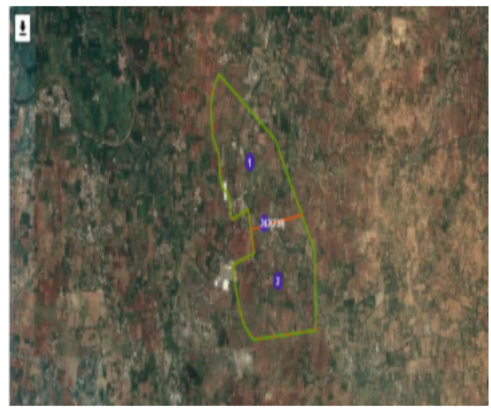

Google Map View