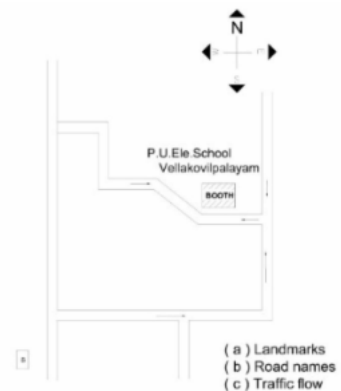

Google Map View

Polling Station Building Front View

Polling Station Front View

Cad View

Key MAP View

1 பெயர் : இந்து தந்தையின் பெயர்: யுவராஜ் வீட்டு எண் : 0 வயது : 24 பாலினம் : பெண் Photo is available	IVZ2059384	2 பெயர் : பட்டான் - தந்தையின் பெயர்: ராமன் - வீட்டு எண் : 1 வயது : 63 பாலினம் : ஆண் Photo is available	IVZ1828854	3 பெயர் : செல்வி - கணவர் பெயர்: பட்டான் - வீட்டு எண் : 1 வயது : 58 பாலினம் : பெண் Photo is available	IVZ1828862
4 பெயர் : கனகவள்ளி கணவர் பெயர்: சிவகுமார் வீட்டு எண் : 1/23 வயது : 46 பாலினம் : பெண் Photo is available	IVZ2140937	5 பெயர் : யுவராஜ் தந்தையின் பெயர்: சிவகுமார் வீட்டு எண் : 1/23 வயது : 23 பாலினம் : ஆண் Photo is available	IVZ2108454	6 பெயர் : பூங்கொடி - கணவர் பெயர்: சத்தியமூர்த்தி - வீட்டு எண் : 1-211 வயது : 36 பாலினம் : பெண் Photo is available	IVZ0650606
7 பெயர் : மாணிக்கம் - தந்தையின் பெயர்: முத்துச்சாமி - வீட்டு எண் : 1e வயது : 52 பாலினம் : ஆண் Photo is available	IVZ0553701	8 பெயர் : தேன்மொழி - கணவர் பெயர்: மாணிக்கம் - வீட்டு எண் : 1E வயது : 43 பாலினம் : பெண் Photo is available	LMX2622249	9 பெயர் : மகேஸ்வரி சண்முகம் கணவர் பெயர்: சண்முகம் - வீட்டு எண் : 1E வயது : 42 பாலினம் : பெண் Photo is available	IVZ0405670
10 பெயர் : ராமாள் - தந்தையின் பெயர்: பாட்டன் - வீட்டு எண் : 1E வயது : 40 பாலினம் : பெண் Photo is available	IVZ0825273	11 பெயர் : பூங்கோதை - கணவர் பெயர்: சுரேஷ் - வீட்டு எண் : 1E வயது : 35 பாலினம் : பெண் Photo is available	IVZ0553602	12 பெயர் : ஜஸ்வரயா - கணவர் பெயர்: சதீஷ் - வீட்டு எண் : 1E வயது : 32 பாலினம் : பெண் Photo is available	IVZ0736066
13 பெயர் : பவித்ரா - தந்தையின் பெயர்: சக்திவேல் - வீட்டு எண் : 1E வயது : 30 பாலினம் : பெண் Photo is available	IVZ0825349	14 பெயர் : ஜெகதீஸ் - தந்தையின் பெயர்: ஈஸ்வரன் - வீட்டு எண் : 1E வயது : 30 பாலினம் : ஆண் Photo is available	IVZ0735894	15 பெயர் : பிரபாகரன் - தந்தையின் பெயர்: முனுசாமி - வீட்டு எண் : 1E வயது : 29 பாலினம் : ஆண் Photo is available	IVZ0825307
16 பெயர் : அஜித்குமார் - தந்தையின் பெயர்: பழனிச்சாமி - வீட்டு எண் : 1E வயது : 29 பாலினம் : ஆண் Photo is available	IVZ1013085	17 பெயர் : தங்கமணி - கணவர் பெயர்: அய்யாவு - வீட்டு எண் : 1E வயது : 29 பாலினம் : பெண் Photo is available	IVZ1013093	18 பெயர் : கோகிலா - கணவர் பெயர்: சின்னான் - வீட்டு எண் : 2 வயது : 40 பாலினம் : பெண் Photo is available	IVZ0202390
19 பெயர் : வைதேகி - கணவர் பெயர்: கோபால்சாமி - வீட்டு எண் : 2 வயது : 38 பாலினம் : பெண் Photo is available	IVZ0299321	20 பெயர் : சக்தி நிவாஸ் தந்தையின் பெயர்: சுந்தரமூர்த்தி வீட்டு எண் : 2/111 வயது : 24 பாலினம் : ஆண் Photo is available	IVZ2050706	21 பெயர் : வளர்மதி - தந்தையின் பெயர்: வடிவேல் - வீட்டு எண் : 2-209 வயது : 31 பாலினம் : பெண் Photo is available	IVZ0926295
22 பெயர் : லோகேஸ்வரி தந்தையின் பெயர்: பொன்னுச்சாமி வீட்டு எண் : 2/246 வயது : 25 பாலினம் : பெண் Photo is available	IVZ1111608	23 பெயர் : நாகராஜ் - தந்தையின் பெயர்: பழனிச்சாமி - வீட்டு எண் : 2-315 வயது : 37 பாலினம் : ஆண் Photo is available	IVZ0339135	24 பெயர் : சுகா - கணவர் பெயர்: நாகராஜ் - வீட்டு எண் : 2-315 வயது : 36 பாலினம் : பெண் Photo is available	IVZ0339143
25 பெயர் : மாணிக்கம் - தந்தையின் பெயர்: மாரன் - வீட்டு எண் : 3 வயது : 51 பாலினம் : ஆண் Photo is available	LMX2622231	26 பெயர் : லீலாவதி - கணவர் பெயர்: சிவசாமி - வீட்டு எண் : 3-6 வயது : 33 பாலினம் : பெண் Photo is available	IVZ0961466	27 பெயர் : ரஞ்சித்குமார் தந்தையின் பெயர்: ராமர் வீட்டு எண் : 3/376 வயது : 28 பாலினம் : ஆண் Photo is available	AZY0739235
28 பெயர் : சின்னமணி கணவர் பெயர்: ரஞ்சித்குமார் வீட்டு எண் : 3/376 வயது : 25 பாலினம் : பெண் Photo is available	IVZ2251999	29 பெயர் : முத்தான் - தந்தையின் பெயர்: மாகாளி - வீட்டு எண் : 4 வயது : 66 பாலினம் : ஆண் Photo is available	IVZ1828870	30 பெயர் : ஜோதிமணி - கணவர் பெயர்: நடராஜன் - வீட்டு எண் : 4 வயது : 37 பாலினம் : பெண் Photo is available	IVZ0202457