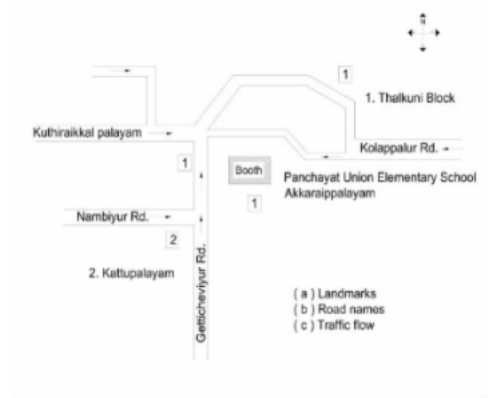

Key MAP View