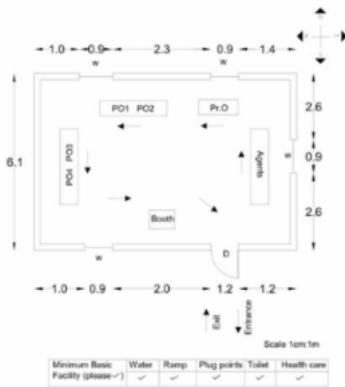

**Google Map View**

**Polling Station Building Front View**

**Polling Station Front View**

**Cad View**

**Key MAP View**

1 பெயர் : பழனி - தந்தையின் பெயர்: மாரன் - வீட்டு எண் : 1 வயது : 62 பாலினம் : ஆண் Photo is available	LMX3286424	2 பெயர் : சரசாள் - கணவர் பெயர்: பழனி - வீட்டு எண் : 1 வயது : 58 பாலினம் : பெண் Photo is available	LMX3286432	3 பெயர் : சரஸ்வதி - தந்தையின் பெயர்: பெருமாள் - வீட்டு எண் : 1 வயது : 52 பாலினம் : பெண் Photo is available	LMX3286572
4 பெயர் : சுப்பிரமணியம் - தந்தையின் பெயர்: பழனி - வீட்டு எண் : 1 வயது : 39 பாலினம் : ஆண் Photo is available	LMX2889350	5 பெயர் : பாரதி தந்தையின் பெயர்: பெருமாள் வீட்டு எண் : 1 வயது : 31 பாலினம் : பெண் Photo is available	IVZ2051563	6 பெயர் : குமார் - தந்தையின் பெயர்: பழனிச்சாமி - வீட்டு எண் : 1 வயது : 30 பாலினம் : ஆண் Photo is available	IVZ0739250
7 பெயர் : ராஜேந்திரன் - தந்தையின் பெயர்: சுப்பிரமணியம் - வீட்டு எண் : 1 வயது : 30 பாலினம் : ஆண் Photo is available	IVZ0739268	8 பெயர் : பவித்ரா தந்தையின் பெயர்: சந்திரசேகரன் வீட்டு எண் : 1/2ஏ வயது : 24 பாலினம் : பெண் Photo is available	IVZ2018562	9 பெயர் : அசோக்குமார் தந்தையின் பெயர்: காளியப்பன் வீட்டு எண் : 1-3 வயது : 23 பாலினம் : ஆண் Photo is available	IVZ2181196
10 பெயர் : மகேசுக்குமார் - தந்தையின் பெயர்: காளியப்பன் - வீட்டு எண் : 1-3 வயது : 29 பாலினம் : ஆண் Photo is available	IVZ0827725	11 பெயர் : சுகன்யா - கணவர் பெயர்: மகேந்திரன் - வீட்டு எண் : 1-15 வயது : 31 பாலினம் : பெண் Photo is available	IVZ0739102	12 பெயர் : ஈஸ்வரி - கணவர் பெயர்: விஜயக்குமார் - வீட்டு எண் : 1-15 வயது : 31 பாலினம் : பெண் Photo is available	IVZ0654210
13 பெயர் : ஜெயக்குமார் - தந்தையின் பெயர்: தனராஜ் - வீட்டு எண் : 1-19 வயது : 59 பாலினம் : ஆண் Photo is available	IVZ0558395	14 பெயர் : ராணி - கணவர் பெயர்: ஜெயக்குமார் - வீட்டு எண் : 1-19 வயது : 50 பாலினம் : பெண் Photo is available	IVZ0558403	15 பெயர் : பிரவிந்த் - தந்தையின் பெயர்: ஜெயக்குமார் - வீட்டு எண் : 1-19 வயது : 33 பாலினம் : ஆண் Photo is available	IVZ0654160
16 பெயர் : பிரவேணா தந்தையின் பெயர்: ஜெயகுமார் வீட்டு எண் : 1/19 வயது : 31 பாலினம் : பெண் Photo is available	IVZ2018612	17 பெயர் : ஜூலி கணவர் பெயர்: செல்லதுரை வீட்டு எண் : 1/21 வயது : 54 பாலினம் : பெண் Photo is available	IVZ2018539	18 பெயர் : அன்புசெல்வன் தாயின் பெயர்: ஜூலி வீட்டு எண் : 1/21 வயது : 29 பாலினம் : ஆண் Photo is available	IVZ2018547
19 பெயர் : தருண் ஜ தந்தையின் பெயர்: ஜனகிரிப் வீட்டு எண் : 1/21ஏ வயது : 22 பாலினம் : ஆண் Photo is available	IVZ2337947	20 பெயர் : பொன்னம்மாள் - கணவர் பெயர்: முருகன் - வீட்டு எண் : 1-29 வயது : 42 பாலினம் : பெண் Photo is available	IVZ1902873	21 பெயர் : சூரிய நந்தினி - கணவர் பெயர்: வேலுச்சாமி - வீட்டு எண் : 1-29 வயது : 30 பாலினம் : பெண் Photo is available	IVZ0874131
22 பெயர் : கௌரி கணவர் பெயர்: சரவணமூர்த்தி வீட்டு எண் : 1/33 வயது : 34 பாலினம் : பெண் Photo is available	IVZ2110807	23 பெயர் : ஸ்ரீதர் - தந்தையின் பெயர்: சின்னச்சாமி - வீட்டு எண் : 1-36 வயது : 30 பாலினம் : ஆண் Photo is available	IVZ0739201	24 பெயர் : காவ்யா கணவர் பெயர்: ஸ்ரீதர் வீட்டு எண் : 1/36 வயது : 26 பாலினம் : பெண் Photo is available	IVZ2241248
25 பெயர் : சரண்யா தந்தையின் பெயர்: சேகர் வீட்டு எண் : 1/59ஏ வயது : 26 பாலினம் : பெண் Photo is available	IVZ1059013	26 பெயர் : சீனிவாசன் தந்தையின் பெயர்: சேகர் வீட்டு எண் : 1/59ஏ வயது : 24 பாலினம் : ஆண் Photo is available	IVZ2110773	27 பெயர் : பிரிந்தா தந்தையின் பெயர்: வாசு வீட்டு எண் : 1/61 வயது : 20 பாலினம் : பெண் Photo is available	IVZ2302552
28 பெயர் : பூபதி - தந்தையின் பெயர்: கிருஷ்ண மூர்த்தி - வீட்டு எண் : 1-62 வயது : 33 பாலினம் : ஆண் Photo is available	IVZ0827824	29 பெயர் : காயத்ரி - தந்தையின் பெயர்: பூபதி - வீட்டு எண் : 1-62 வயது : 30 பாலினம் : பெண் Photo is available	IVZ0928093	30 பெயர் : அபிநயா தாயின் பெயர்: ராஜாஸ்வரி வீட்டு எண் : 1/79 வயது : 20 பாலினம் : பெண் Photo is available	IVZ2271096