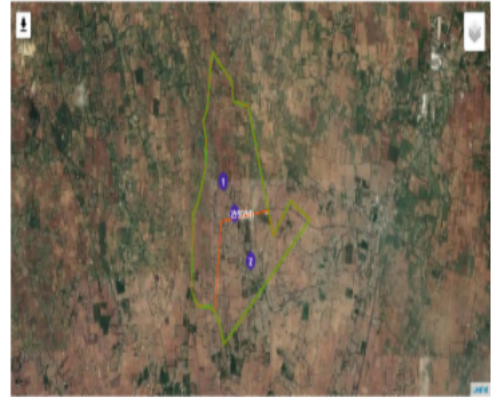

**Nazri Naksha**

**Google Map View**

**Polling Station Building Front View**

**Polling Station Front View**

**Cad View**

**Key MAP View**

1 பெயர் : குழந்தையம்மாள் - கணவர் பெயர்: சுப்பிரமணி - வீட்டு எண் : 1 வயது : 71 பாலினம் : பெண் Photo is available	IVZ1935147	2 பெயர் : பி சண்முகம் தந்தையின் பெயர்: பாட்டய கவுண்டர் வீட்டு எண் : 1 வயது : 64 பாலினம் : ஆண் Photo is available	IVZ2288538	3 பெயர் : இலக்கியா தந்தையின் பெயர்: கணேஷன் வீட்டு எண் : 1-11/22ஏ வயது : 22 பாலினம் : பெண் Photo is available	IVZ2202687
4 பெயர் : ரத்தினா - கணவர் பெயர்: மூர்த்தி - வீட்டு எண் : 1-32G வயது : 41 பாலினம் : பெண் Photo is available	IVZ0828368	5 பெயர் : லட்சுமி - கணவர் பெயர்: சுப்ரமணியம் - வீட்டு எண் : 1E வயது : 63 பாலினம் : பெண் Photo is available	IVZ0560656	6 பெயர் : பெருமாள் - தந்தையின் பெயர்: பழனி - வீட்டு எண் : 1E வயது : 47 பாலினம் : ஆண் Photo is available	IVZ0206623
7 பெயர் : மல்லிகா தேவி - கணவர் பெயர்: சுப்பிரமணியம் - வீட்டு எண் : 1E வயது : 45 பாலினம் : பெண் Photo is available	IVZ0828251	8 பெயர் : ராதாமணி - கணவர் பெயர்: செந்தில்குமார் - வீட்டு எண் : 1E வயது : 43 பாலினம் : பெண் Photo is available	IVZ0835322	9 பெயர் : செந்தில்குமார் - தந்தையின் பெயர்: ரங்கசாமி - வீட்டு எண் : 1E வயது : 42 பாலினம் : ஆண் Photo is available	IVZ0828376
10 பெயர் : செந்தில் - தந்தையின் பெயர்: பெருமாள்சாமி - வீட்டு எண் : 1E வயது : 41 பாலினம் : ஆண் Photo is available	IVZ0740043	11 பெயர் : சுகதி - கணவர் பெயர்: வேலுச்சாமி - வீட்டு எண் : 1E வயது : 37 பாலினம் : பெண் Photo is available	IVZ0303529	12 பெயர் : சிவராமகிருஷ்ணன் தந்தையின் பெயர்: கோவிந்தசாமி வீட்டு எண் : 1E வயது : 37 பாலினம் : ஆண் Photo is available	IVZ2019149
13 பெயர் : சீதா - கணவர் பெயர்: செந்தில் - வீட்டு எண் : 1E வயது : 36 பாலினம் : பெண் Photo is available	IVZ0740175	14 பெயர் : மைதிலி - கணவர் பெயர்: செந்தில்குமார் - வீட்டு எண் : 1E வயது : 31 பாலினம் : பெண் Photo is available	IVZ0828277	15 பெயர் : மோகன்பாபு - தந்தையின் பெயர்: சுப்பிரமணி - வீட்டு எண் : 1E வயது : 31 பாலினம் : ஆண் Photo is available	IVZ0655191
16 பெயர் : சக்திவேல் - தந்தையின் பெயர்: சுந்தரமூர்த்தி - வீட்டு எண் : 1E வயது : 29 பாலினம் : ஆண் Photo is available	IVZ0828244	17 பெயர் : யுவராஜ் - தந்தையின் பெயர்: மூர்த்தி - வீட்டு எண் : 1E வயது : 29 பாலினம் : ஆண் Photo is available	IVZ0828293	18 பெயர் : பார்வதி - கணவர் பெயர்: முருகன் - வீட்டு எண் : 2-41A வயது : 51 பாலினம் : பெண் Photo is available	IVZ0076471
19 பெயர் : கார்த்திகேயணி தந்தையின் பெயர்: முருகன் வீட்டு எண் : 2-41ஏ வயது : 27 பாலினம் : பெண் Photo is available	IVZ1065291	20 பெயர் : தமிழரசி தந்தையின் பெயர்: ராக்கியணன் - வீட்டு எண் : 2-264 வயது : 36 பாலினம் : பெண் Photo is available	IVZ0828301	21 பெயர் : சரண்யாதேவி ரா தந்தையின் பெயர்: ராக்கியணன் - வீட்டு எண் : 2-264 வயது : 31 பாலினம் : பெண் Photo is available	IVZ0740118
22 பெயர் : கருப்பன் - தந்தையின் பெயர்: கொமரன் - வீட்டு எண் : 3 வயது : 58 பாலினம் : ஆண் Photo is available	IVZ1935154	23 பெயர் : செல்வன் - தந்தையின் பெயர்: கொமரன் - வீட்டு எண் : 3 வயது : 43 பாலினம் : ஆண் Photo is available	LMX2645851	24 பெயர் : ஆனந்தகுமார் - தந்தையின் பெயர்: பெரியபழனி - வீட்டு எண் : 5 வயது : 39 பாலினம் : ஆண் Photo is available	IVZ0206573
25 பெயர் : செல்வி - கணவர் பெயர்: சுப்பிரமணியம் - வீட்டு எண் : 5-1A வயது : 56 பாலினம் : பெண் Photo is available	IVZ0560151	26 பெயர் : ரமேஷ் - தந்தையின் பெயர்: சுப்பிரமணியம் - வீட்டு எண் : 5-1A வயது : 37 பாலினம் : ஆண் Photo is available	IVZ0559781	27 பெயர் : ஜெயலட்சுமி - கணவர் பெயர்: மூர்த்தி - வீட்டு எண் : 9 வயது : 56 பாலினம் : பெண் Photo is available	IVZ1935170
28 பெயர் : வள்ளியம்மாள் - கணவர் பெயர்: ரங்கசாமி - வீட்டு எண் : 9 வயது : 41 பாலினம் : பெண் Photo is available	IVZ0206748	29 பெயர் : சண்முகசுந்தரம் தந்தையின் பெயர்: குழந்தைவேல் வீட்டு எண் : 10/70 வயது : 44 பாலினம் : ஆண் Photo is available	IVZ2146512	30 பெயர் : அமராவதி கணவர் பெயர்: சண்முகசுந்தரம் வீட்டு எண் : 10/70 வயது : 27 பாலினம் : பெண் Photo is available	IVZ2146157