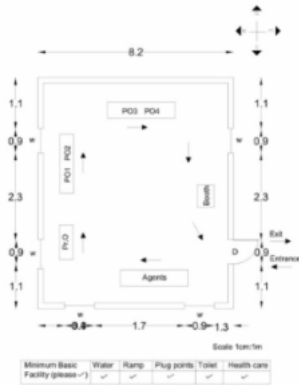

**Nazri Naksha**

**Google Map View**

**Polling Station Building Front View**

**Polling Station Front View**

**Cad View**

**Key MAP View**

1 பெயர் : குழந்தையம்மாள் - கணவர் பெயர்: சுப்பிரமணி - வீட்டு எண் : 1 வயது : 71 பாலினம் : பெண் Photo is available	IVZ1935147	2 பெயர் : பி சண்முகம் தந்தையின் பெயர்: பாட்டய கவுண்டர் வீட்டு எண் : 1 வயது : 64 பாலினம் : ஆண் Photo is available	IVZ2288538	3 பெயர் : இலக்கியா தந்தையின் பெயர்: கணேஷன் வீட்டு எண் : 1-11/22ஏ வயது : 22 பாலினம் : பெண் Photo is available	IVZ2202687
4 பெயர் : ரத்தினா - கணவர் பெயர்: மூர்த்தி - வீட்டு எண் : 1-32G வயது : 41 பாலினம் : பெண் Photo is available	IVZ0828368	5 பெயர் : லட்சுமி - கணவர் பெயர்: சுப்ரமணியம் - வீட்டு எண் : 1E வயது : 63 பாலினம் : பெண் Photo is available	IVZ0560656	6 பெயர் : பெருமாள் - தந்தையின் பெயர்: பழனி - வீட்டு எண் : 1E வயது : 47 பாலினம் : ஆண் Photo is available	IVZ0206623
7 பெயர் : மல்லிகா தேவி - கணவர் பெயர்: சுப்பிரமணியம் - வீட்டு எண் : 1E வயது : 45 பாலினம் : பெண் Photo is available	IVZ0828251	8 பெயர் : ராதாமணி - கணவர் பெயர்: செந்தில்குமார் - வீட்டு எண் : 1E வயது : 43 பாலினம் : பெண் Photo is available	IVZ0835322	9 பெயர் : செந்தில்குமார் - தந்தையின் பெயர்: ரங்கசாமி - வீட்டு எண் : 1E வயது : 42 பாலினம் : ஆண் Photo is available	IVZ0828376
10 பெயர் : செந்தில் - தந்தையின் பெயர்: பெருமாள்சாமி - வீட்டு எண் : 1E வயது : 41 பாலினம் : ஆண் Photo is available	IVZ0740043	11 பெயர் : சுகதி - கணவர் பெயர்: வேலுச்சாமி - வீட்டு எண் : 1E வயது : 37 பாலினம் : பெண் Photo is available	IVZ0303529	12 பெயர் : சிவராமகிருஷ்ணன் தந்தையின் பெயர்: கோவிந்தசாமி வீட்டு எண் : 1E வயது : 37 பாலினம் : ஆண் Photo is available	IVZ2019149
13 பெயர் : சீதா - கணவர் பெயர்: செந்தில் - வீட்டு எண் : 1E வயது : 36 பாலினம் : பெண் Photo is available	IVZ0740175	14 பெயர் : மைதிலி - கணவர் பெயர்: செந்தில்குமார் - வீட்டு எண் : 1E வயது : 31 பாலினம் : பெண் Photo is available	IVZ0828277	15 பெயர் : மோகன்பாபு - தந்தையின் பெயர்: சுப்பிரமணி - வீட்டு எண் : 1E வயது : 31 பாலினம் : ஆண் Photo is available	IVZ0655191
16 பெயர் : சக்திவேல் - தந்தையின் பெயர்: சுந்தரமூர்த்தி - வீட்டு எண் : 1E வயது : 29 பாலினம் : ஆண் Photo is available	IVZ0828244	17 பெயர் : யுவராஜ் - தந்தையின் பெயர்: மூர்த்தி - வீட்டு எண் : 1E வயது : 29 பாலினம் : ஆண் Photo is available	IVZ0828293	18 பெயர் : பார்வதி - கணவர் பெயர்: முருகன் - வீட்டு எண் : 2-41A வயது : 51 பாலினம் : பெண் Photo is available	IVZ0076471
19 பெயர் : கார்த்திகேயணி தந்தையின் பெயர்: முருகன் வீட்டு எண் : 2-41ஏ வயது : 27 பாலினம் : பெண் Photo is available	IVZ1065291	20 பெயர் : தமிழரசி தந்தையின் பெயர்: ராக்கியணன் - வீட்டு எண் : 2-264 வயது : 36 பாலினம் : பெண் Photo is available	IVZ0828301	21 பெயர் : சரண்யாதேவி ரா தந்தையின் பெயர்: ராக்கியணன் - வீட்டு எண் : 2-264 வயது : 31 பாலினம் : பெண் Photo is available	IVZ0740118
22 பெயர் : கருப்பன் - தந்தையின் பெயர்: கொமரன் - வீட்டு எண் : 3 வயது : 58 பாலினம் : ஆண் Photo is available	IVZ1935154	23 பெயர் : செல்வன் - தந்தையின் பெயர்: கொமரன் - வீட்டு எண் : 3 வயது : 43 பாலினம் : ஆண் Photo is available	LMX2645851	24 பெயர் : ஆனந்தகுமார் - தந்தையின் பெயர்: பெரியபழனி - வீட்டு எண் : 5 வயது : 39 பாலினம் : ஆண் Photo is available	IVZ0206573
25 பெயர் : செல்வி - கணவர் பெயர்: சுப்பிரமணியம் - வீட்டு எண் : 5-1A வயது : 56 பாலினம் : பெண் Photo is available	IVZ0560151	26 பெயர் : ரமேஷ் - தந்தையின் பெயர்: சுப்பிரமணியம் - வீட்டு எண் : 5-1A வயது : 37 பாலினம் : ஆண் Photo is available	IVZ0559781	27 பெயர் : ஜெயலட்சுமி - கணவர் பெயர்: மூர்த்தி - வீட்டு எண் : 9 வயது : 56 பாலினம் : பெண் Photo is available	IVZ1935170
28 பெயர் : வள்ளியம்மாள் - கணவர் பெயர்: ரங்கசாமி - வீட்டு எண் : 9 வயது : 41 பாலினம் : பெண் Photo is available	IVZ0206748	29 பெயர் : சண்முகசுந்தரம் தந்தையின் பெயர்: குழந்தைவேல் வீட்டு எண் : 10/70 வயது : 44 பாலினம் : ஆண் Photo is available	IVZ2146512	30 பெயர் : அமராவதி கணவர் பெயர்: சண்முகசுந்தரம் வீட்டு எண் : 10/70 வயது : 27 பாலினம் : பெண் Photo is available	IVZ2146157