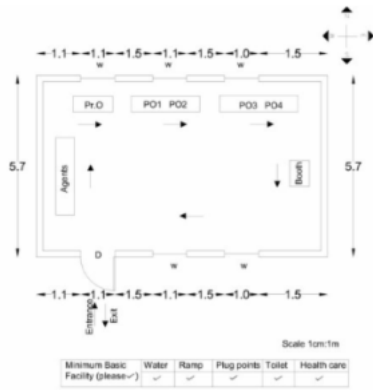

Google Map View

Polling Station Building Front View

Polling Station Front View

Cad View

Key MAP View

1 பெயர் : நவீன் பிரசாந்த் தந்தையின் பெயர்: மூர்த்தி வீட்டு எண் : 1/1 வயது : 26 பாலினம் : ஆண் Photo is available	IVZ2020493	2 பெயர் : லட்சுமணன் - தந்தையின் பெயர்: பெருமாள் கவுண்டர் - வீட்டு எண் : 1E வயது : 38 பாலினம் : ஆண் Photo is available	IVZ0775312	3 பெயர் : இராமசாமி - தந்தையின் பெயர்: பெருமாள் கவுண்டர் - வீட்டு எண் : 1E வயது : 37 பாலினம் : ஆண் Photo is available	IVZ0745091
4 பெயர் : பழனிச்சாமி - தந்தையின் பெயர்: பச்சாக்கவுண்டர் - வீட்டு எண் : 2 வயது : 70 பாலினம் : பெண் Photo is available	IVZ1883693	5 பெயர் : சம்பூரணம் - கணவர் பெயர்: பழனிச்சாமி - வீட்டு எண் : 2 வயது : 56 பாலினம் : பெண் Photo is available	LMX2576304	6 பெயர் : வள்ளியம்மாள் - கணவர் பெயர்: பச்சியப்பன் - வீட்டு எண் : 5 வயது : 68 பாலினம் : பெண் Photo is available	LMX1156439
7 பெயர் : கருப்பாயாள் - கணவர் பெயர்: கோவிந்தசாமி - வீட்டு எண் : 6 வயது : 66 பாலினம் : பெண் Photo is available	LMX1158641	8 பெயர் : ரவி - தந்தையின் பெயர்: கோவிந்தசாமி - வீட்டு எண் : 6 வயது : 46 பாலினம் : ஆண் Photo is available	LMX2575603	9 பெயர் : உமாபதி தந்தையின் பெயர்: சுப்பிரமணியம் வீட்டு எண் : 7/21 வயது : 28 பாலினம் : ஆண் Photo is available	IVZ2117877
10 பெயர் : செளந்தர்யா அ கணவர் பெயர்: உமாபதி வீட்டு எண் : 7/21 வயது : 20 பாலினம் : பெண் Photo is available	IVZ2371474	11 பெயர் : மைவிழி தந்தையின் பெயர்: பழனிசாமி வீட்டு எண் : 8 வயது : 24 பாலினம் : பெண் Photo is available	IVZ2020527	12 பெயர் : மணிமுத்து - தந்தையின் பெயர்: நாகப்பகவுண்டர் - வீட்டு எண் : 10 வயது : 57 பாலினம் : ஆண் Photo is available	IVZ1883727
13 பெயர் : தெய்வமணி கணவர் பெயர்: மணிமுத்து - வீட்டு எண் : 10 வயது : 52 பாலினம் : பெண் Photo is available	LMX2576023	# 14 பெயர் : சுரேஷ் கொ சோ தந்தையின் பெயர்: சோமசுந்தரம் - வீட்டு எண் : 10 வயது : 40 பாலினம் : ஆண் Photo is available	LMX3279973	15 பெயர் : மைனாவதி கணவர் பெயர்: சுரேஷ் வீட்டு எண் : 10 வயது : 31 பாலினம் : பெண் Photo is available	IVZ1060003
16 பெயர் : மாணிக்காள் - கணவர் பெயர்: மாணிக்கம் - வீட்டு எண் : 11 வயது : 61 பாலினம் : பெண் Photo is available	IVZ1883735	17 பெயர் : தங்கராஜ் - தந்தையின் பெயர்: ஆம்மாசைகவுண்டர் - வீட்டு எண் : 11 வயது : 61 பாலினம் : ஆண் Photo is available	LMX2578714	18 பெயர் : பிரகாஷ் - தந்தையின் பெயர்: தங்கராஜ் - வீட்டு எண் : 11 வயது : 35 பாலினம் : ஆண் Photo is available	IVZ0210880
19 பெயர் : கார்த்தி தந்தையின் பெயர்: ராமசுந்தரன் வீட்டு எண் : 11 வயது : 25 பாலினம் : ஆண் Photo is available	IVZ2020485	20 பெயர் : செளந்தர்ராஜ் தந்தையின் பெயர்: முருகன் வீட்டு எண் : 12 வயது : 24 பாலினம் : ஆண் Photo is available	IVZ2020501	21 பெயர் : ஜனகன் தந்தையின் பெயர்: மணிமுத்து வீட்டு எண் : 14 வயது : 29 பாலினம் : ஆண் Photo is available	IVZ2143840
22 பெயர் : கௌசல்யா தந்தையின் பெயர்: சோமசுந்தரம் வீட்டு எண் : 15 வயது : 24 பாலினம் : பெண் Photo is available	IVZ2020535	23 பெயர் : காளியண்ணகவுண்டர் - தந்தையின் பெயர்: பச்சாக்கவுண்டர் - வீட்டு எண் : 17 வயது : 81 பாலினம் : ஆண் Photo is available	LMX1155449	24 பெயர் : பாவாயம்மாள் - கணவர் பெயர்: காளியண்ணகவுண்டர் - வீட்டு எண் : 17 வயது : 73 பாலினம் : பெண் Photo is available	IVZ1883743
25 பெயர் : பழனிசாமி தந்தையின் பெயர்: வேலப்பாகாவுண்டர் வீட்டு எண் : 18 வயது : 75 பாலினம் : ஆண் Photo is available	IVZ2304897	26 பெயர் : ராஜ்குமார் கொ பா தந்தையின் பெயர்: பழனிசாமி - வீட்டு எண் : 18 வயது : 37 பாலினம் : ஆண் Photo is available	LMX3279981	27 பெயர் : பார்வதி - கணவர் பெயர்: பாவணகவுண்டர் - வீட்டு எண் : 20 வயது : 84 பாலினம் : பெண் Photo is available	LMX2575934
28 பெயர் : முத்துச்சாமி - தந்தையின் பெயர்: பாவணகவுண்டர் - வீட்டு எண் : 20 வயது : 58 பாலினம் : ஆண் Photo is available	IVZ1883750	29 பெயர் : மைவிழி தந்தையின் பெயர்: முத்துச்சாமி வீட்டு எண் : 20 வயது : 27 பாலினம் : பெண் Photo is available	IVZ2020550	30 பெயர் : பிரியதர்ஷினி தந்தையின் பெயர்: முத்துச்சாமி வீட்டு எண் : 20 வயது : 23 பாலினம் : பெண் Photo is available	IVZ2339661