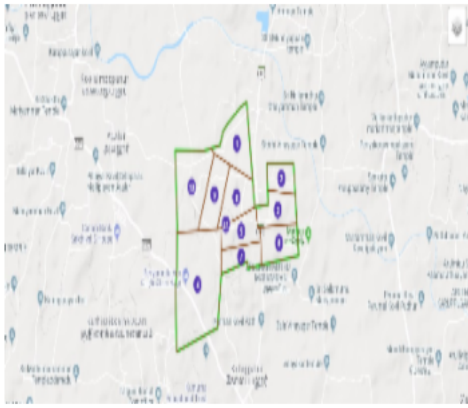

Nazri Naksha