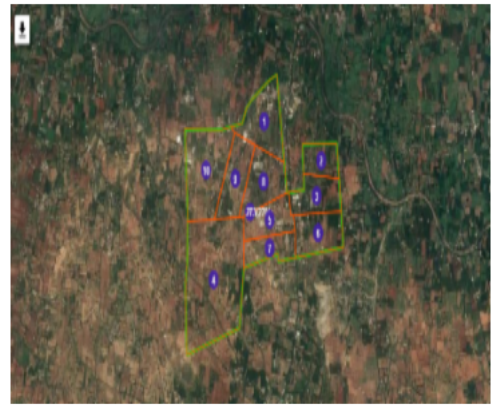

Google Map View