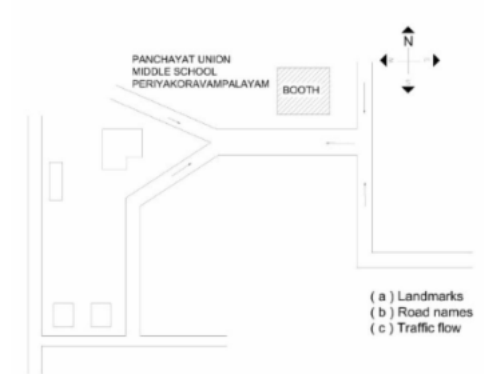

Key MAP View