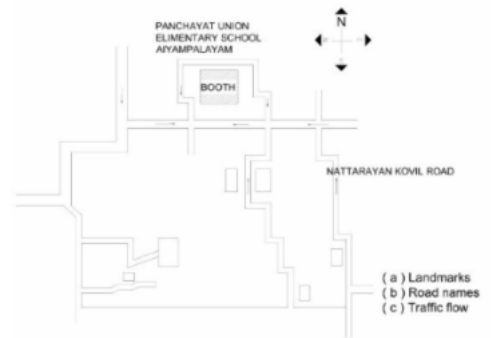

Key MAP View