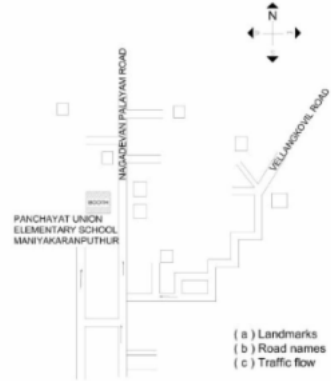

Key MAP View