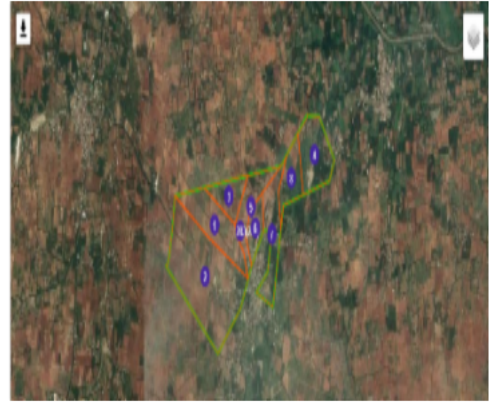

**3. வாக்குச் சாவடியின் விவரங்கள்**

<p><b>வாக்குச் சாவடியின் எண் மற்றும் பெயர் :</b></p> <p>296 - அரசுஉயர்நிலைப்பள்ளி,மணியகாரன்புதூர்-638054, தெற்கு பார்த்த தாரசு கிழக்கு பக்க அறை</p> <p><b>வாக்குச் சாவடியின் முகவரி :</b></p> <p>அரசு உயர்நிலைப்பள்ளி, மணியகாரன்புதூர்-638054</p>	<table style="width: 100%; border-collapse: collapse;"> <tr> <td style="width: 60%; text-align: center;"><b>வாக்குச் சாவடியின் வகைப்பாடு (ஆண்/பெண்/பொது)</b></td> <td style="width: 40%; text-align: center;">பொது</td> </tr> <tr> <td style="text-align: center;"><b>துணை வாக்குச் சாவடிகளின் எண்ணிக்கை :</b></td> <td style="text-align: center;">0</td> </tr> </table>	<b>வாக்குச் சாவடியின் வகைப்பாடு (ஆண்/பெண்/பொது)</b>	பொது	<b>துணை வாக்குச் சாவடிகளின் எண்ணிக்கை :</b>	0
<b>வாக்குச் சாவடியின் வகைப்பாடு (ஆண்/பெண்/பொது)</b>	பொது				
<b>துணை வாக்குச் சாவடிகளின் எண்ணிக்கை :</b>	0				

**4. வாக்காளர்களின் எண்ணிக்கை**

தொடங்கும் வரிசை எண்	முடியும் வரிசை எண்.	நிகர வாக்காளர்களின் எண்ணிக்கை			
		ஆண்	பெண்	மூன்றாம் பாலினம்	மொத்தம்
1	576	259	313	0	572

கையொப்பம்

Nazri Naksha

Google Map View

Polling Station Building Front View