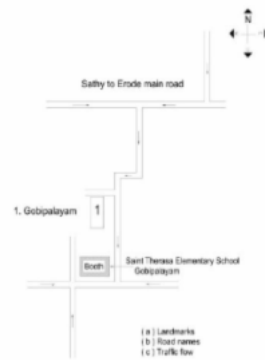

Google Map View

Polling Station Building Front View

Polling Station Front View

Cad View

Key MAP View

சட்டமன்றத் தொகுதியின் எண் மற்றும் பெயர் : 106-கோபிசெட்டிபாளையம்
பிரிவு எண் மற்றும் பெயர் 1-அளுக்குளி (வ.கி) மற்றும் (ஊ)வார்டு 3, கோபிபாளையம்