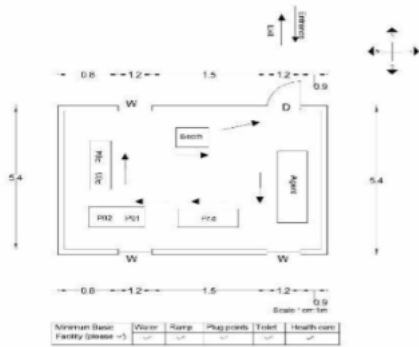

Google Map View

Polling Station Building Front View

Polling Station Front View

Cad View

Key MAP View

சட்டமன்றத் தொகுதியின் எண் மற்றும் பெயர் : 106-கோபிசெட்டிபாளையம்
பிரிவு எண் மற்றும் பெயர் 1-அளுக்குளி (வ.கி) மற்றும் (ஊ)வார்டு 3, கோபிபாளையம்