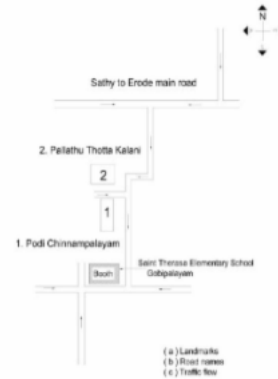

3. வாக்குச் சாவடியின் விவரங்கள்

வாக்குச் சாவடியின் எண் மற்றும் பெயர் : 50 - செயிண்ட்தெரசாநிதியுதவிஆரம்பள்ளி,கோபிபாளையம்-638453, வடக்கு பார்த்த புதிய தாரசு கட்டிடம் கிழக்கு பக்கம் அறை எண் 1 வாக்குச் சாவடியின் முகவரி : செயிண்ட் தெரசா நிதியுதவி ஆரம்பள்ளி, கோபிபாளையம்-638453	வாக்குச் சாவடியின் வகைப்பாடு (ஆண்/பெண்/பொது)	பொது
	துணை வாக்குச் சாவடிகளின் எண்ணிக்கை :	0

Google Map View

Polling Station Building Front View

Polling Station Front View

Cad View

Key MAP View

சட்டமன்றத் தொகுதியின் எண் மற்றும் பெயர் : 106-கோபிசெட்டிபாளையம் மற்றும் பெயர் 1-அளுக்குளி(வ.கி) மற்றும் ஊராட்சி வார்டு 4, போடிசின்னாம்பாளையம் பிரிவு எண் மற்றும் பெயர்