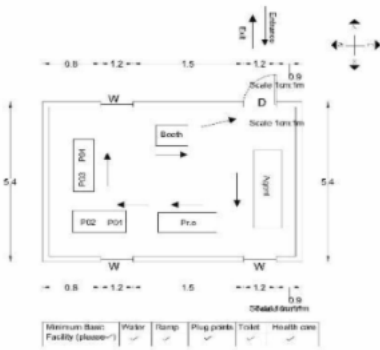

Google Map View

Polling Station Building Front View

Polling Station Front View

Cad View

Key MAP View

சட்டமன்றத் தொகுதியின் எண் மற்றும் பெயர் : 106-கோபிசெட்டிபாளையம் மற்றும் பெயர் 1-அளுக்குளி(வ.கி) மற்றும் ஊராட்சி வார்டு 4, போடிசின்னாம்பாளையம் பிரிவு எண் மற்றும் பெயர்