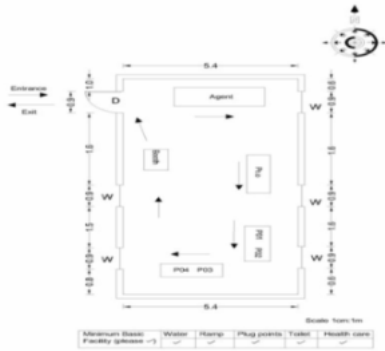

வாக்காளர் பதிவு அலுவலரின்
கையொப்பம்

Nazri Naksha

Google Map View

Polling Station Building Front View

Polling Station Front View

Cad View

Key MAP View

சட்டமன்றத் தொகுதியின் எண் மற்றும் பெயர் : 106-கோபிசெட்டிபாளையம்
பிரிவு எண் மற்றும் பெயர் 1-பெரியகொடிவேரி (பே), பொன்னம்மாள் வீதி வார்டு 3