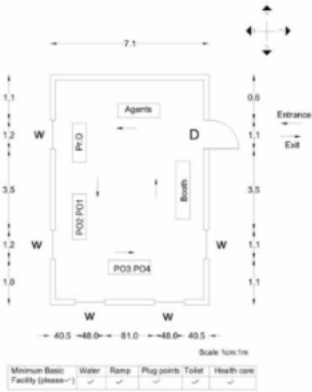

கையொப்பம்

**Nazri Naksha**

**Google Map View**

**Polling Station Building Front View**

**Polling Station Front View**

**Cad View**

**Key MAP View**

|   |            |  |            |  |            |
|---|------------|--|------------|--|------------|
| 1<br>பெயர் : சசிகலா -<br>கணவர் பெயர்: சரத்சந்திரன் -<br>வீட்டு எண் : 1E<br>வயது : 44 பாலினம் : பெண்<br>Photo is available     | LMX2324465 | 2<br>பெயர் : ரேகா -<br>கணவர் பெயர்: ராஜா -<br>வீட்டு எண் : 1E<br>வயது : 39 பாலினம் : பெண்<br>Photo is available                  | IVZ0479139 | 3<br>பெயர் : மாரியம்மை -<br>கணவர் பெயர்: மாரன் -<br>வீட்டு எண் : 1E<br>வயது : 37 பாலினம் : பெண்<br>Photo is available      | IVZ0478925 |
| 4<br>பெயர் : வள்ளி -<br>தந்தையின் பெயர்: ரங்கன் -<br>வீட்டு எண் : 1E<br>வயது : 31 பாலினம் : பெண்<br>Photo is available        | IVZ0693275 | 5<br>பெயர் : வெங்கடேஷ் -<br>தந்தையின் பெயர்: ரங்கன் -<br>வீட்டு எண் : 1E<br>வயது : 31 பாலினம் : ஆண்<br>Photo is available        | IVZ0693283 | 6<br>பெயர் : சுந்தரம் -<br>தந்தையின் பெயர்: முருகன் -<br>வீட்டு எண் : 1E<br>வயது : 30 பாலினம் : ஆண்<br>Photo is available  | IVZ0693366 |
| 7<br>பெயர் : தங்கராஜ் -<br>தந்தையின் பெயர்: அர்ஜீனன் -<br>வீட்டு எண் : 1E<br>வயது : 30 பாலினம் : ஆண்<br>Photo is available    | IVZ0895227 | 8<br>பெயர் : விஜயா -<br>தந்தையின் பெயர்: ஆரான் -<br>வீட்டு எண் : 3<br>வயது : 51 பாலினம் : பெண்<br>Photo is available             | IVZ0148064 | 9<br>பெயர் : ஜீவா<br>தந்தையின் பெயர்: குமார்<br>வீட்டு எண் : 3/195<br>வயது : 24 பாலினம் : பெண்<br>Photo is available       | IVZ2034460 |
| 10<br>பெயர் : முருகன் -<br>தந்தையின் பெயர்: பழனிச்சாமி -<br>வீட்டு எண் : 3A<br>வயது : 42 பாலினம் : ஆண்<br>Photo is available  | LMX2792711 | 11<br>பெயர் : குருவாள் -<br>கணவர் பெயர்: முருகன் -<br>வீட்டு எண் : 4<br>வயது : 81 பாலினம் : பெண்<br>Photo is available           | IVZ0148114 | 12<br>பெயர் : மனோகரன் -<br>தந்தையின் பெயர்: மாகாளி -<br>வீட்டு எண் : 4<br>வயது : 63 பாலினம் : ஆண்<br>Photo is available    | IVZ1360262 |
| 13<br>பெயர் : சரசு -<br>கணவர் பெயர்: மனோகரன் -<br>வீட்டு எண் : 4<br>வயது : 58 பாலினம் : பெண்<br>Photo is available            | IVZ1360270 | 14<br>பெயர் : மாரன் -<br>தந்தையின் பெயர்: கருப்பன் -<br>வீட்டு எண் : 4<br>வயது : 56 பாலினம் : ஆண்<br>Photo is available          | IVZ0148122 | 15<br>பெயர் : சதாசிவம் -<br>தந்தையின் பெயர்: முருகன் -<br>வீட்டு எண் : 4<br>வயது : 35 பாலினம் : ஆண்<br>Photo is available  | IVZ0148130 |
| 16<br>பெயர் : ஜெயாள் -<br>கணவர் பெயர்: சுக்கான் -<br>வீட்டு எண் : 5<br>வயது : 48 பாலினம் : பெண்<br>Photo is available         | LMX2323848 | 17<br>பெயர் : முருகேசன் -<br>தந்தையின் பெயர்: சுப்பிரமணியன் -<br>வீட்டு எண் : 5<br>வயது : 34 பாலினம் : ஆண்<br>Photo is available | IVZ0479147 | 18<br>பெயர் : ஜீவா<br>தந்தையின் பெயர்: சுக்கான்<br>வீட்டு எண் : 5<br>வயது : 24 பாலினம் : பெண்<br>Photo is available        | IVZ2081032 |
| 19<br>பெயர் : பாப்பாள் -<br>கணவர் பெயர்: ஆரான் -<br>வீட்டு எண் : 5B<br>வயது : 61 பாலினம் : பெண்<br>Photo is available         | IVZ1360288 | 20<br>பெயர் : ஞானசந்தரி -<br>கணவர் பெயர்: மாரான் -<br>வீட்டு எண் : 6<br>வயது : 71 பாலினம் : பெண்<br>Photo is available           | IVZ1360296 | 21<br>பெயர் : பழனிச்சாமி -<br>தந்தையின் பெயர்: மாரான் -<br>வீட்டு எண் : 6<br>வயது : 51 பாலினம் : ஆண்<br>Photo is available | IVZ1360304 |
| 22<br>பெயர் : ஜெயந்தி -<br>கணவர் பெயர்: பழனிச்சாமி -<br>வீட்டு எண் : 6<br>வயது : 48 பாலினம் : பெண்<br>Photo is available      | LMX3297769 | 23<br>பெயர் : பவித்ரா -<br>தந்தையின் பெயர்: பழனிச்சாமி -<br>வீட்டு எண் : 6<br>வயது : 28 பாலினம் : பெண்<br>Photo is available     | IVZ0895144 | 24<br>பெயர் : ரம்பா<br>தந்தையின் பெயர்: பழனிச்சாமி<br>வீட்டு எண் : 6/88<br>வயது : 26 பாலினம் : பெண்<br>Photo is available  | IVZ2034379 |
| 25<br>பெயர் : தீனதயாளன்<br>தந்தையின் பெயர்: பழனிச்சாமி<br>வீட்டு எண் : 6/188<br>வயது : 24 பாலினம் : ஆண்<br>Photo is available | IVZ1997766 | 26<br>பெயர் : ஆனந்தி -<br>தந்தையின் பெயர்: கருப்பன் -<br>வீட்டு எண் : 7<br>வயது : 50 பாலினம் : பெண்<br>Photo is available        | IVZ1360320 | 27<br>பெயர் : கோபிநாத் -<br>தந்தையின் பெயர்: துரையன் -<br>வீட்டு எண் : 7<br>வயது : 35 பாலினம் : ஆண்<br>Photo is available  | IVZ0793406 |
| 28<br>பெயர் : சிவரஞ்சனி<br>கணவர் பெயர்: ரமேஷ்<br>வீட்டு எண் : 7ஏ-194<br>வயது : 26 பாலினம் : பெண்<br>Photo is available        | IVZ2189454 | 29<br>பெயர் : ஈஸ்வரி -<br>கணவர் பெயர்: சின்னகண்ணன் -<br>வீட்டு எண் : 8<br>வயது : 37 பாலினம் : பெண்<br>Photo is available         | IVZ0478776 | 30<br>பெயர் : பூபதி<br>தந்தையின் பெயர்: சேகர்<br>வீட்டு எண் : 8<br>வயது : 29 பாலினம் : ஆண்<br>Photo is available           | IVZ2065027 |