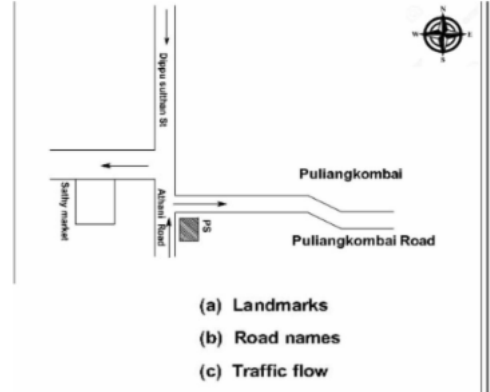

Cad View

Key MAP View