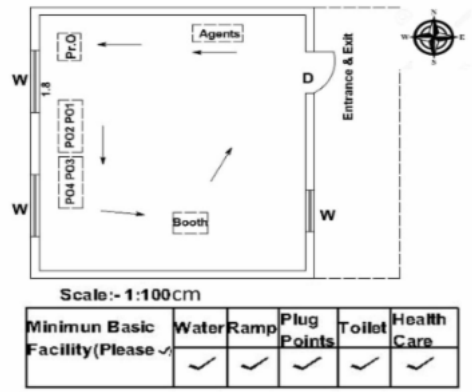

Cad View

Key MAP View