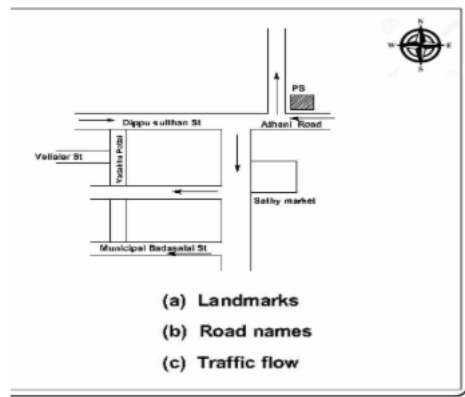

வாக்காளர் பதிவு அலுவலரின்  
கையொப்பம்

**Nazri Naksha**

**Google Map View**

**Polling Station Building Front View**

**Polling Station Front View**

**Cad View**

**Key MAP View**

சட்டமன்றத் தொகுதியின் எண் மற்றும் பெயர் : 107-பவானிசாகர் பிரிவு எண் மற்றும் பெயர் 1-சத்தியமங்கலம் (ந) வார்டு10, சத்தி ஞரல் (புளியம்கோம்பை ரோடு)