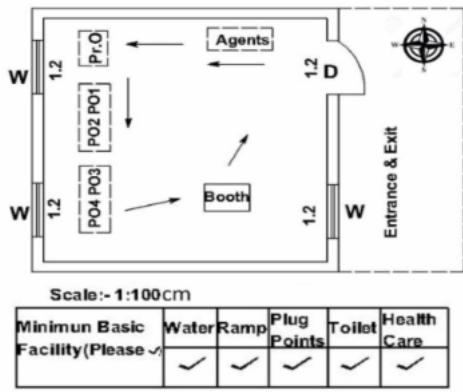

Google Map View

Polling Station Building Front View

Polling Station Front View

Cad View

Key MAP View

1 பெயர் : பழனிம்மாள் - கணவர் பெயர்: ஆவடையப்பசெட்டியார் - வீட்டு எண் : 1 வயது : 71 பாலினம் : பெண்	WFL0929554 Photo is available	2 பெயர் : ராஜன் - தந்தையின் பெயர்: நம்பியார் குட்டி - வீட்டு எண் : 1 வயது : 69 பாலினம் : ஆண்	WFL0975474 Photo is available	3 பெயர் : மெதார்ஷா தந்தையின் பெயர்: தாவுத் வீட்டு எண் : 1 வயது : 49 பாலினம் : ஆண்	WFL0843748 Photo is available
# 4 பெயர் : ஜகமாலுதின் தந்தையின் பெயர்: ஜகிருதீன் - வீட்டு எண் : 1 வயது : 47 பாலினம் : ஆண்	WFL0929653 Photo is available	5 பெயர் : ஹக்கீம் - தந்தையின் பெயர்: ரவீம் - வீட்டு எண் : 1 வயது : 40 பாலினம் : ஆண்	WFL1023233 Photo is available	6 பெயர் : நிலாபுனிசா - தந்தையின் பெயர்: இக்பால் - வீட்டு எண் : 1 வயது : 39 பாலினம் : பெண்	WFL0148148 Photo is available
7 பெயர் : ரிஸ்வானாபர்வீன் - கணவர் பெயர்: அமீர்அப்பாஸ் - வீட்டு எண் : 1 வயது : 35 பாலினம் : பெண்	WFL0986935 Photo is available	8 பெயர் : நூர்முகது - தந்தையின் பெயர்: மெதார்ஷா - வீட்டு எண் : 1 வயது : 33 பாலினம் : ஆண்	WFL0843730 Photo is available	# 9 பெயர் : விக்னேஷ் ப தந்தையின் பெயர்: பழனிச்சாமி வீட்டு எண் : 1 வயது : 32 பாலினம் : ஆண்	WFL0504258 Photo is available
10 பெயர் : அஃப்ரோஸ் தந்தையின் பெயர்: தேஸ்தகீர் வீட்டு எண் : 1/2ஏ வயது : 53 பாலினம் : ஆண்	WFL2300655 Photo is available	11 பெயர் : பரிதா கணவர் பெயர்: அப்ரோஸ் வீட்டு எண் : 1/2ஏ வயது : 36 பாலினம் : பெண்	WFL2319630 Photo is available	12 பெயர் : நருண் பிரசாத் தந்தையின் பெயர்: நரசிம்மன் வீட்டு எண் : 1/10 வயது : 28 பாலினம் : ஆண்	WFL2212306 Photo is available
13 பெயர் : கமலம் - கணவர் பெயர்: தேவராஜ் - வீட்டு எண் : 1e வயது : 57 பாலினம் : பெண்	WFL0731943 Photo is available	14 பெயர் : லட்சுமி - கணவர் பெயர்: ராமு - வீட்டு எண் : 1e வயது : 45 பாலினம் : பெண்	WFL0273052 Photo is available	15 பெயர் : ஜோதிமணி - கணவர் பெயர்: கார்த்திகேயன் - வீட்டு எண் : 2 வயது : 40 பாலினம் : பெண்	HRG3145133 Photo is available
16 பெயர் : ஜெமேசா - தந்தையின் பெயர்: சையத் முகமது - வீட்டு எண் : 2 வயது : 35 பாலினம் : ஆண்	WFL1015981 Photo is available	17 பெயர் : முசலம்மா - கணவர் பெயர்: ஜெமேசா - வீட்டு எண் : 2 வயது : 33 பாலினம் : பெண்	WFL1015999 Photo is available	S 18 பெயர் : கோபால் - தந்தையின் பெயர்: கல்யாணசுந்தரம் - வீட்டு எண் : 2 வயது : 29 பாலினம் : ஆண்	WFL0843714 Photo is available
19 பெயர் : பிரியங்கா தந்தையின் பெயர்: ரகுபதி வீட்டு எண் : 02 வயது : 21 பாலினம் : பெண்	WFL2300614 Photo is available	20 பெயர் : சாரதா - கணவர் பெயர்: ரகுபதி - வீட்டு எண் : 2-1 வயது : 50 பாலினம் : பெண்	HRG3143401 Photo is available	21 பெயர் : கார்த்திகேயன் - தந்தையின் பெயர்: மாணிக்கம் - வீட்டு எண் : 2-1 வயது : 40 பாலினம் : ஆண்	HRG3145141 Photo is available
22 பெயர் : அமுதா - கணவர் பெயர்: ராஜா - வீட்டு எண் : 3 வயது : 34 பாலினம் : பெண்	WFL0441527 Photo is available	23 பெயர் : வனிதாமணி - கணவர் பெயர்: சரவணகுமார் - வீட்டு எண் : 4 வயது : 39 பாலினம் : பெண்	WFL0272922 Photo is available	24 பெயர் : பிரபுசங்கர் - தந்தையின் பெயர்: துரைசாமி - வீட்டு எண் : 4 வயது : 38 பாலினம் : ஆண்	WFL0272955 Photo is available
25 பெயர் : கௌதம் - தந்தையின் பெயர்: துரைசாமி - வீட்டு எண் : 4 வயது : 36 பாலினம் : ஆண்	WFL0272963 Photo is available	26 பெயர் : சீதாலட்சுமி - கணவர் பெயர்: பிரபுசங்கர் - வீட்டு எண் : 4 வயது : 35 பாலினம் : பெண்	WFL0272948 Photo is available	27 பெயர் : ராஜேஸ்வரி - கணவர் பெயர்: துரைசாமி - வீட்டு எண் : 4-1 வயது : 54 பாலினம் : பெண்	WFL0272930 Photo is available
28 பெயர் : சரோஜா - கணவர் பெயர்: செல்வன் - வீட்டு எண் : 4-34 வயது : 45 பாலினம் : பெண்	WFL0418004 Photo is available	29 பெயர் : கார்த்திக் - தந்தையின் பெயர்: செல்வம் - வீட்டு எண் : 4-34 வயது : 38 பாலினம் : ஆண்	WFL0694026 Photo is available	30 பெயர் : லோகநாதன் - தந்தையின் பெயர்: செல்வம் - வீட்டு எண் : 4-34 வயது : 36 பாலினம் : ஆண்	WFL0694000 Photo is available