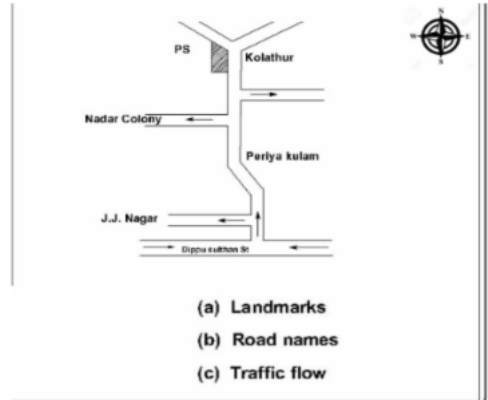

Google Map View

Polling Station Building Front View

Polling Station Front View

Cad View

Key MAP View

Minimum Basic Facility (Please)	Water	Ramp	Plug Points	Toilet	Health Care
✓	✓	✓	✓	✓	✓

1	WFL2218931	பெயர் : தமிழ் செல்வன் த தந்தையின் பெயர்: தங்கராசு வீட்டு எண் : 0 வயது : 44 பாலினம் : ஆண்	Photo is available	2	WFL2034114	பெயர் : பிருந்தா தந்தையின் பெயர்: அன்பழகன் வீட்டு எண் : 000 வயது : 27 பாலினம் : பெண்	Photo is available	3	WFL2051936	பெயர் : கோகிலா தந்தையின் பெயர்: ஜெயராம் வீட்டு எண் : 000 வயது : 26 பாலினம் : பெண்	Photo is available
4	WFL2051944	பெயர் : சரண்யா தந்தையின் பெயர்: பழனிசாமி வீட்டு எண் : 000 வயது : 26 பாலினம் : பெண்	Photo is available	5	WFL2208643	பெயர் : ஹரிஹரன் தந்தையின் பெயர்: பெரியசாமி வீட்டு எண் : 0 வயது : 25 பாலினம் : ஆண்	Photo is available	6	WFL2442465	பெயர் : விக்ரமகணேஷ் தந்தையின் பெயர்: கணேஷ் கணேஷ் வீட்டு எண் : 0 வயது : 21 பாலினம் : ஆண்	Photo is available
7	WFL2467520	பெயர் : முகிதர்ஷினி ப தந்தையின் பெயர்: பழனிசாமி வீட்டு எண் : 0 வயது : 21 பாலினம் : பெண்	Photo is available	8	WFL1084151	பெயர் : சௌந்தர்ராஜ் - தந்தையின் பெயர்: நஞ்சப்பன் தங்கராஜ் - வீட்டு எண் : 1 வயது : 45 பாலினம் : ஆண்	Photo is available	9	WFL0071977	பெயர் : கோமதி - தந்தையின் பெயர்: செல்வராசு - வீட்டு எண் : 1 வயது : 42 பாலினம் : பெண்	Photo is available
10	WFL1084169	பெயர் : சாந்தாமணி - கணவர் பெயர்: சௌந்தர்ராஜ் - வீட்டு எண் : 1 வயது : 38 பாலினம் : பெண்	Photo is available	11	WFL2264737	பெயர் : விஜயலக்ஷ்மி கணவர் பெயர்: கணேஷ் வீட்டு எண் : 1 வயது : 40 பாலினம் : பெண்	Photo is available	12	WFL2430718	பெயர் : செல்வம்மாள் கணவர் பெயர்: ராமசாமி வீட்டு எண் : 2 வயது : 82 பாலினம் : பெண்	Photo is available
13	WFL1488600	பெயர் : அருணாசலம் - தந்தையின் பெயர்: குப்புசாமிகவுண்டர் வீட்டு எண் : 2 வயது : 69 பாலினம் : ஆண்	Photo is available	14	WFL0018150	பெயர் : பொன்மணி - கணவர் பெயர்: குழந்தைராஜ் - வீட்டு எண் : 2 வயது : 61 பாலினம் : பெண்	Photo is available	15	WFL1488618	பெயர் : சூமதி - கணவர் பெயர்: அருணாசலம் - வீட்டு எண் : 2 வயது : 60 பாலினம் : பெண்	Photo is available
16	WFL0018135	பெயர் : நித்யா - தந்தையின் பெயர்: குழந்தைராஜ் - வீட்டு எண் : 2 வயது : 41 பாலினம் : பெண்	Photo is available	17	WFL0987768	பெயர் : அனீதா - கணவர் பெயர்: தனசேகரன் - வீட்டு எண் : 2 வயது : 36 பாலினம் : பெண்	Photo is available	18	WFL2469690	பெயர் : யஸ்வந்தி ராஜன் தந்தையின் பெயர்: ராஜன் வீட்டு எண் : 2/37 வயது : 19 பாலினம் : ஆண்	Photo is available
# 19	WFL1932086	பெயர் : குமாரசாமி சின்னப்பகவுண்டர் தந்தையின் பெயர்: சின்னப்பகவுண்டர் வீட்டு எண் : 2-344 வயது : 56 பாலினம் : ஆண்	Photo is available	20	WFL1232552	பெயர் : சிவராம் தந்தையின் பெயர்: ஜீவானந்தம் பொங்கியண்ணைகவுண்டர் வீட்டு எண் : 3 வயது : 69 பாலினம் : ஆண்	Photo is available	21	WFL0276188	பெயர் : மகேந்திரன் தந்தையின் பெயர்: சிவராம் - வீட்டு எண் : 3 வயது : 37 பாலினம் : ஆண்	Photo is available
22	WFL2468270	பெயர் : ஆனந்தி செ கணவர் பெயர்: தமிழரசன் வீட்டு எண் : 3 வயது : 29 பாலினம் : பெண்	Photo is available	23	WFL2529394	பெயர் : சஞ்ஜீவினி ச ஜீ தந்தையின் பெயர்: ஜீவானந்தம் வீட்டு எண் : 3/46,பெரிய தோட்டம் வயது : 20 பாலினம் : பெண்	Photo is available	24	WFL2208635	பெயர் : ராஜாத்தி பெ தந்தையின் பெயர்: பெரியசாமி வீட்டு எண் : 3/109ஏ வயது : 27 பாலினம் : பெண்	Photo is available
25	WFL1135748	பெயர் : விஷ்வநாதன் தந்தையின் பெயர்: லக்ஷ்மணன் வீட்டு எண் : 4 வயது : 49 பாலினம் : ஆண்	Photo is available	26	WFL1135755	பெயர் : மல்லிகா கணவர் பெயர்: விஷ்வநாதன் வீட்டு எண் : 4 வயது : 41 பாலினம் : பெண்	Photo is available	27	WFL0392233	பெயர் : சிதம்பரம் - தந்தையின் பெயர்: கருப்பண்ணை கவுண்டர் - வீட்டு எண் : 4-4 வயது : 71 பாலினம் : ஆண்	Photo is available
28	WFL0392241	பெயர் : சரஸ்வதி - கணவர் பெயர்: சிதம்பரம் - வீட்டு எண் : 4-4 வயது : 61 பாலினம் : பெண்	Photo is available	29	HRG2503837	பெயர் : நவமணி - கணவர் பெயர்: சந்திரசேகரன் வீட்டு எண் : 4/38 ராசாகவுண்டர் தோட்டம் வயது : 49 பாலினம் : பெண்	Photo is available	30	WFL2517050	பெயர் : கபிலன் ச ந தந்தையின் பெயர்: சந்திரசேகரன் வீட்டு எண் : 4/38 ராசு கௌண்டர் தோட்டம் வயது : 19 பாலினம் : ஆண்	Photo is available