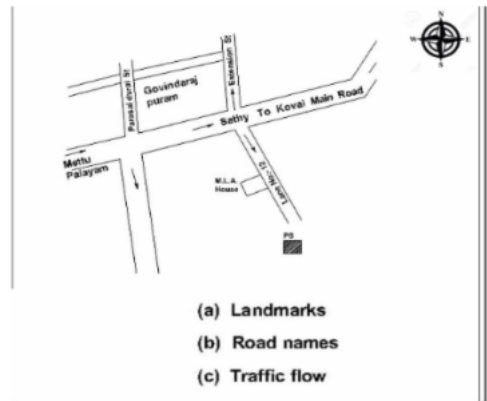

Cad View

Key MAP View