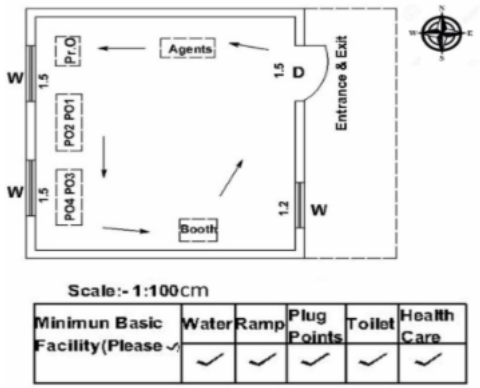

Google Map View

Polling Station Building Front View

Polling Station Front View

Cad View

Key MAP View

1 பெயர் : இந்திராகாந்தி - கணவர் பெயர்: பங்காரு - வீட்டு எண் : 1 வயது : 56 பாலினம் : பெண்	WFL0845305 Photo is available	2 பெயர் : தனலட்சுமி - கணவர் பெயர்: மாரியப்பன் - வீட்டு எண் : 1 வயது : 41 பாலினம் : பெண்	WFL0845248 Photo is available	3 பெயர் : ரேவதி - கணவர் பெயர்: சரவணன் - வீட்டு எண் : 1 வயது : 40 பாலினம் : பெண்	WFL0845214 Photo is available
4 பெயர் : சார்லஸ் ராஜா தந்தையின் பெயர்: அகஸ்டின்டேவிட்ராஜா வீட்டு எண் : 1 வயது : 33 பாலினம் : ஆண்	WFL0931436 Photo is available	5 பெயர் : அஜீத்குமார் - தந்தையின் பெயர்: மயில்சாமி - வீட்டு எண் : 1 வயது : 30 பாலினம் : ஆண்	WFL0988105 Photo is available	6 பெயர் : மகாலிங்கம் கு க தந்தையின் பெயர்: கு ர கருப்புசாமி வீட்டு எண் : 1/20 வயது : 63 பாலினம் : ஆண்	WFL2509404 Photo is available
7 பெயர் : ஜெயலட்சுமி - கணவர் பெயர்: ராஜ் - வீட்டு எண் : 1/29 வயது : 63 பாலினம் : பெண்	WFL0251314 Photo is available	8 பெயர் : ராஜ் ச தந்தையின் பெயர்: சந்திரய்யா வீட்டு எண் : 1/929 அ 13 பூநீதர் இல்லம் வயது : 54 பாலினம் : ஆண்	WFL2473312 Photo is available	9 பெயர் : நாகம்மாள் கணவர் பெயர்: கோபால் வீட்டு எண் : 2 வயது : 60 பாலினம் : பெண்	WFL2242543 Photo is available
10 பெயர் : டெய்சி ராணி தந்தையின் பெயர்: தேவராஜன் வீட்டு எண் : 02 வயது : 59 பாலினம் : பெண்	WFL2052256 Photo is available	11 பெயர் : மது ரா கணவர் பெயர்: குமார் வீட்டு எண் : 2 வயது : 25 பாலினம் : பெண்	WFL2242501 Photo is available	12 பெயர் : முத்துலட்சுமி தந்தையின் பெயர்: வெங்கடாசலம் வீட்டு எண் : 3 வயது : 25 பாலினம் : பெண்	WFL1197201 Photo is available
13 பெயர் : நிவேதா தந்தையின் பெயர்: சேகர் வீட்டு எண் : 4/49 வயது : 30 பாலினம் : பெண்	WFL2149854 Photo is available	14 பெயர் : சிவன்மதி கணவர் பெயர்: பாலசுப்பிரமணி வீட்டு எண் : 5/53ஏ1 வயது : 33 பாலினம் : பெண்	WFL2052231 Photo is available	15 பெயர் : மஹபுஷ்னீஷா இ கணவர் பெயர்: இக்பால்ஷா வீட்டு எண் : 5-1080,சுதா இல்லம் வயது : 54 பாலினம் : பெண்	WFL2149359 Photo is available
16 பெயர் : இக்பால்ஷா கா தந்தையின் பெயர்: காதர் ஷெரிப் வீட்டு எண் : 5-1080,சுதா இல்லம் வயது : 68 பாலினம் : ஆண்	WFL2149821 Photo is available	17 பெயர் : மாணிக்கம் கணவர் பெயர்: முத்துகுமார் வீட்டு எண் : 8 வயது : 43 பாலினம் : பெண்	WFL2149409 Photo is available	18 பெயர் : முனியாண்டி தந்தையின் பெயர்: கோவிந்தசாமி வீட்டு எண் : 09 வயது : 68 பாலினம் : ஆண்	WFL2052165 Photo is available
19 பெயர் : பழனிமமாள் கணவர் பெயர்: முனியாண்டி வீட்டு எண் : 09 வயது : 51 பாலினம் : பெண்	WFL2052298 Photo is available	20 பெயர் : நாகராஜ் - தந்தையின் பெயர்: மயில்சாமி - வீட்டு எண் : 9 வயது : 30 பாலினம் : ஆண்	WFL0888610 Photo is available	21 பெயர் : சாந்தி - தந்தையின் பெயர்: மயில்சாமி - வீட்டு எண் : 9 வயது : 28 பாலினம் : பெண்	WFL0931477 Photo is available
22 பெயர் : கருப்புசாமி தந்தையின் பெயர்: முனியாண்டி வீட்டு எண் : 9C வயது : 27 பாலினம் : ஆண்	WFL2224285 Photo is available	23 பெயர் : ரமேஷ்குமார் தந்தையின் பெயர்: மயில்சாமி வீட்டு எண் : 9C வயது : 24 பாலினம் : ஆண்	WFL2037687 Photo is available	24 பெயர் : ரீத்தா மா கணவர் பெயர்: நாகராஜ் வீட்டு எண் : 9சி வயது : 19 பாலினம் : பெண்	WFL2517399 Photo is available
25 பெயர் : இந்துமதி கணவர் பெயர்: உதயகுமார் வீட்டு எண் : 12 வயது : 31 பாலினம் : பெண்	WFL1197193 Photo is available	26 பெயர் : அன்பரசு - தந்தையின் பெயர்: ராமசாமி - வீட்டு எண் : 13 வயது : 67 பாலினம் : ஆண்	WFL1051671 Photo is available	27 பெயர் : மணி - கணவர் பெயர்: அன்பரசு - வீட்டு எண் : 13 வயது : 57 பாலினம் : பெண்	WFL1051697 Photo is available
28 பெயர் : சந்தியா தந்தையின் பெயர்: ரவிசந்தரன் வீட்டு எண் : 13/29 வயது : 20 பாலினம் : பெண்	WFL2402279 Photo is available	29 பெயர் : சந்தா தந்தையின் பெயர்: பழனிச்சாமி வீட்டு எண் : 14 வயது : 67 பாலினம் : பெண்	WFL2052199 Photo is available	30 பெயர் : ரேகா - கணவர் பெயர்: பிரகாசம் - வீட்டு எண் : 15 வயது : 40 பாலினம் : பெண்	WFL0845313 Photo is available