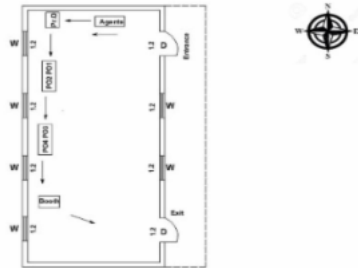

Google Map View

Polling Station Building Front View

Polling Station Front View

Cad View

Key MAP View

Scale:- 1:100cm

Minimum Basic Facility (Please)	Water	Ramp	Plug Points	Toilet	Health Care
✓	✓	✓	✓	✓	✓

1 பெயர் : சாரதம்மா கணவர் பெயர்: நாகராஜ் வீட்டு எண் : 1 வயது : 65 பாலினம் : பெண் Photo is available	WFL2105112	2 பெயர் : வேலுமணி - தந்தையின் பெயர்: பழனிசாமி - வீட்டு எண் : 1 வயது : 58 பாலினம் : ஆண் Photo is available	HRG4086666	3 பெயர் : அமுதா - கணவர் பெயர்: ரவிச்சந்திரன் - வீட்டு எண் : 1 வயது : 57 பாலினம் : பெண் Photo is available	WFL0335992
4 பெயர் : அரஃபா அஞ்சம் தந்தையின் பெயர்: சுஜாஉல்லா வீட்டு எண் : 1 வயது : 25 பாலினம் : பெண் Photo is available	WFL2237287	5 பெயர் : அனுஷ் அரவிந்த் தந்தையின் பெயர்: ரவிச்சந்திரன் வீட்டு எண் : 1/3 வயது : 30 பாலினம் : ஆண் Photo is available	WFL1131598	6 பெயர் : சுதா ம கணவர் பெயர்: சின்னச்சாமி வீட்டு எண் : 1/77 வயது : 28 பாலினம் : பெண் Photo is available	WFL2389856
7 பெயர் : ஹாரிஷ் கிரிஸ்டோபர் ரோவா ரா தந்தையின் பெயர்: ராபர்ட் வீட்டு எண் : 1/714 வயது : 20 பாலினம் : ஆண் Photo is available	WFL2465854	8 பெயர் : ரவிசந்திரன் - தந்தையின் பெயர்: பழனிச்சாமி - வீட்டு எண் : 1-993 வயது : 55 பாலினம் : ஆண் Photo is available	HRG3994860	9 பெயர் : சுதா - கணவர் பெயர்: ரவிசந்திரன் - வீட்டு எண் : 1-993 வயது : 48 பாலினம் : பெண் Photo is available	HRG3994878
# 10 பெயர் : தமயந்தி கேசவராஜன் கணவர் பெயர்: கேசவராஜன் - வீட்டு எண் : 1/996 ஏ 12 வயது : 59 பாலினம் : பெண் Photo is available	WFL0151779	11 பெயர் : திவ்யபாரதி இ ரா தந்தையின் பெயர்: ராமகிருஷ்ணன் வீட்டு எண் : 1/998 ரகு தோட்டம் வயது : 24 பாலினம் : பெண் Photo is available	WFL2237592	12 பெயர் : கவிதா - கணவர் பெயர்: சிவக்குமார் - வீட்டு எண் : 1A வயது : 38 பாலினம் : பெண் Photo is available	WFL0734582
13 பெயர் : முகமது இப்ராகிம் ஜியாஉல்லா தந்தையின் பெயர்: சுஜா உல்லா வீட்டு எண் : 1ஏ வயது : 22 பாலினம் : ஆண் Photo is available	WFL2278026	14 பெயர் : ஹரிபிரசாத் தாயின் பெயர்: புவனேஸ்வரி வீட்டு எண் : 1 அஸ்கர் அலி தோட்டம் வயது : 27 பாலினம் : ஆண் Photo is available	WFL2280287	15 பெயர் : யோக நரசிம்மன் - தந்தையின் பெயர்: ராமச்சந்திரன் - வீட்டு எண் : 1e வயது : 59 பாலினம் : ஆண் Photo is available	WFL0393322
16 பெயர் : கமலம் - கணவர் பெயர்: சோமசுந்திரம் - வீட்டு எண் : 2 வயது : 60 பாலினம் : பெண் Photo is available	WFL1516764	17 பெயர் : வினோத்குமார் - தந்தையின் பெயர்: சோமசுந்தரம் - வீட்டு எண் : 2 வயது : 35 பாலினம் : ஆண் Photo is available	WFL0808824	18 பெயர் : ஜெயதேவி - தந்தையின் பெயர்: சோமசுந்தரம் - வீட்டு எண் : 2 வயது : 30 பாலினம் : பெண் Photo is available	WFL0808840
19 பெயர் : பிரத்யுஷ் - தந்தையின் பெயர்: பாலகுமார் - வீட்டு எண் : 3 வயது : 27 பாலினம் : ஆண் Photo is available	WFL1052075	20 பெயர் : பிரகான் - தந்தையின் பெயர்: காசிம்பாய் - வீட்டு எண் : 4 வயது : 76 பாலினம் : ஆண் Photo is available	HRG1245257	21 பெயர் : ரளியா - தந்தையின் பெயர்: பிரகான் - வீட்டு எண் : 4 வயது : 66 பாலினம் : பெண் Photo is available	WFL1516780
22 பெயர் : கௌஸ்மைதீன்பீர்ஹான் - தந்தையின் பெயர்: பிரகான்காசிம்பாய் வீட்டு எண் : 4 வயது : 40 பாலினம் : ஆண் Photo is available	WFL1051846	23 பெயர் : சபியாபானு - கணவர் பெயர்: ஆப்தீன் - வீட்டு எண் : 4-409 வயது : 43 பாலினம் : பெண் Photo is available	WFL0019174	24 பெயர் : தயாபரன் - தந்தையின் பெயர்: கிருஷ்ணசாமி - வீட்டு எண் : 4/809 வயது : 72 பாலினம் : ஆண் Photo is available	WFL1518174
25 பெயர் : புவனேஸ்வரி - கணவர் பெயர்: தயாபரன் - வீட்டு எண் : 4/809 வயது : 64 பாலினம் : பெண் Photo is available	WFL1518182	26 பெயர் : மகேஸ்வரி - தந்தையின் பெயர்: தயாபரன் - வீட்டு எண் : 4/829 ஏ9 வயது : 43 பாலினம் : பெண் Photo is available	HRG2411643	27 பெயர் : கார்த்திகேயன் - தந்தையின் பெயர்: பேச்சிமுத்து - வீட்டு எண் : 4/829,ஏ19 வயது : 46 பாலினம் : ஆண் Photo is available	WFL0808931
28 பெயர் : சண்முகம் - தந்தையின் பெயர்: நாச்சிமுத்து - வீட்டு எண் : 5 வயது : 73 பாலினம் : ஆண் Photo is available	HRG2411148	29 பெயர் : வேலுமணி தந்தையின் பெயர்: கரியப்பகவுடர் வீட்டு எண் : 5 வயது : 48 பாலினம் : ஆண் Photo is available	WFL2266963	30 பெயர் : நிவேதாபுரீ தந்தையின் பெயர்: வேலுமணி வீட்டு எண் : 5 வயது : 25 பாலினம் : பெண் Photo is available	WFL1198589